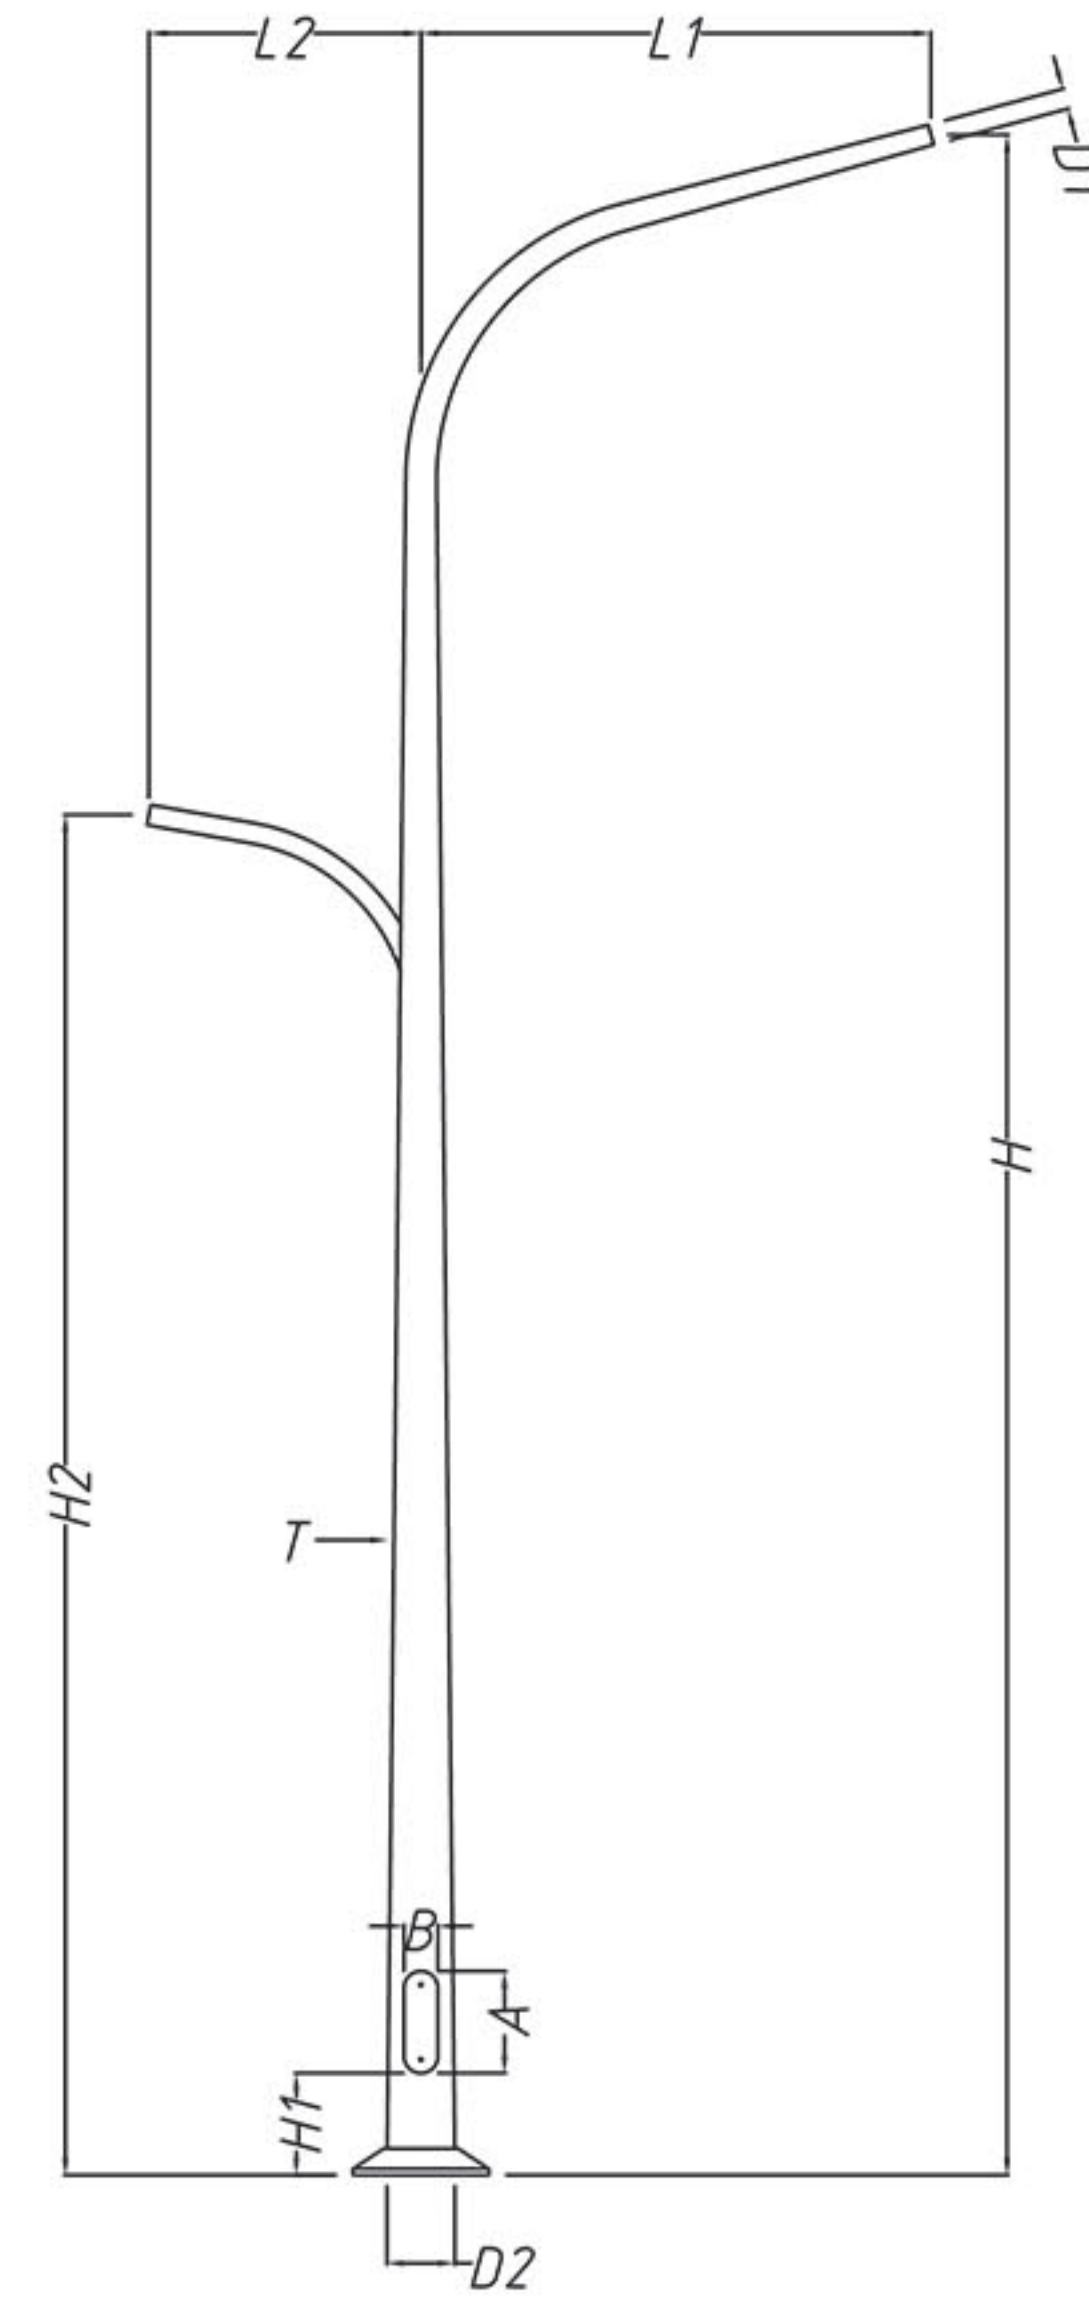

◆ YLDG-D

ALUMINUM SINGLE-ARM LIGHT POLE

MODEL : YLDG-D

Other sizes can be custom

MODEL M	HEIGHT H	TOP OD D1	BASE OD D2	THICK T	ARM L1	DOOR HEIGHT H1	DOOR SIZE (A×B)	BASE SIZE (L×W×T)
YLDG-D1	5000	76	152	4.0	1500	500	80 × 250	298 × 298 × 12
YLDG-D2	6000	76	152	4.0	1500	500	80 × 250	298 × 298 × 12
YLDG-D3	7000	76	166	4.0	1500	500	80 × 250	298 × 298 × 12
YLDG-D4	8000	76	180	4.0	1500	500	100 × 300	305 × 305 × 19
YLDG-D5	9000	76	180	4.0	1500	500	100 × 300	305 × 305 × 19
YLDG-D6	10000	76	200	4.0	1500	500	100 × 300	305 × 305 × 19

ALUMINUM SINGLE-ARM LIGHT POLE

ALUMINUM DOUBLE-ARM LIGHT POLE

◆ YLDG-S

ALUMINUM DOUBLE-ARM LIGHT POLE

MODEL : YLDG-S

Other sizes can be custom

MODEL M	HEIGHT H	TOP OD D1	BASE OD D2	THICK T	ARM L1	ARM L2	DOOR HEIGHT H1	DOOR SIZE (A×B)	BASE SIZE (L×W×T)
YLDG-S1	5000	76	152	4.0	1500	1500	500	80×250	298×298×12
YLDG-S2	6000	76	152	4.0	1500	1500	500	80×250	298×298×12
YLDG-S3	7000	76	166	4.0	1500	1500	500	80×250	298×298×12
YLDG-S4	8000	76	180	4.0	1500	1500	500	100×300	305×305×19
YLDG-S5	9000	76	180	4.0	1500	1500	500	100×300	305×305×19
YLDG-S6	10000	76	200	4.0	1500	1500	500	100×300	305×305×19

ALUMINUM HIGH AND LOW ARM LIGHT POLE

◆ YLDG-G

ALUMINUM HIGH AND LOW ARM LIGHT POLE

MODEL : YLDG-G

Other sizes can be custom

MODEL M	HEIGHT H	TOP OD D1	BASE OD D2	THICK T	ARM L1	ARM L2	DOOR HEIGHT H1	DOOR SIZE (A×B)	BASE SIZE (L×W×T)
YLDG-G1	5000	76	152	4.0	1500	800	500	80 × 250	298 × 298 × 12
YLDG-G2	6000	76	152	4.0	1500	800	500	80 × 250	298 × 298 × 12
YLDG-G3	7000	76	166	4.0	1500	800	500	80 × 250	298 × 298 × 12
YLDG-G4	8000	76	180	4.0	1500	800	500	100 × 300	305 × 305 × 19
YLDG-G5	9000	76	180	4.0	1500	800	500	100 × 300	305 × 305 × 19
YLDG-G6	10000	76	200	4.0	1500	800	500	100 × 300	305 × 305 × 19