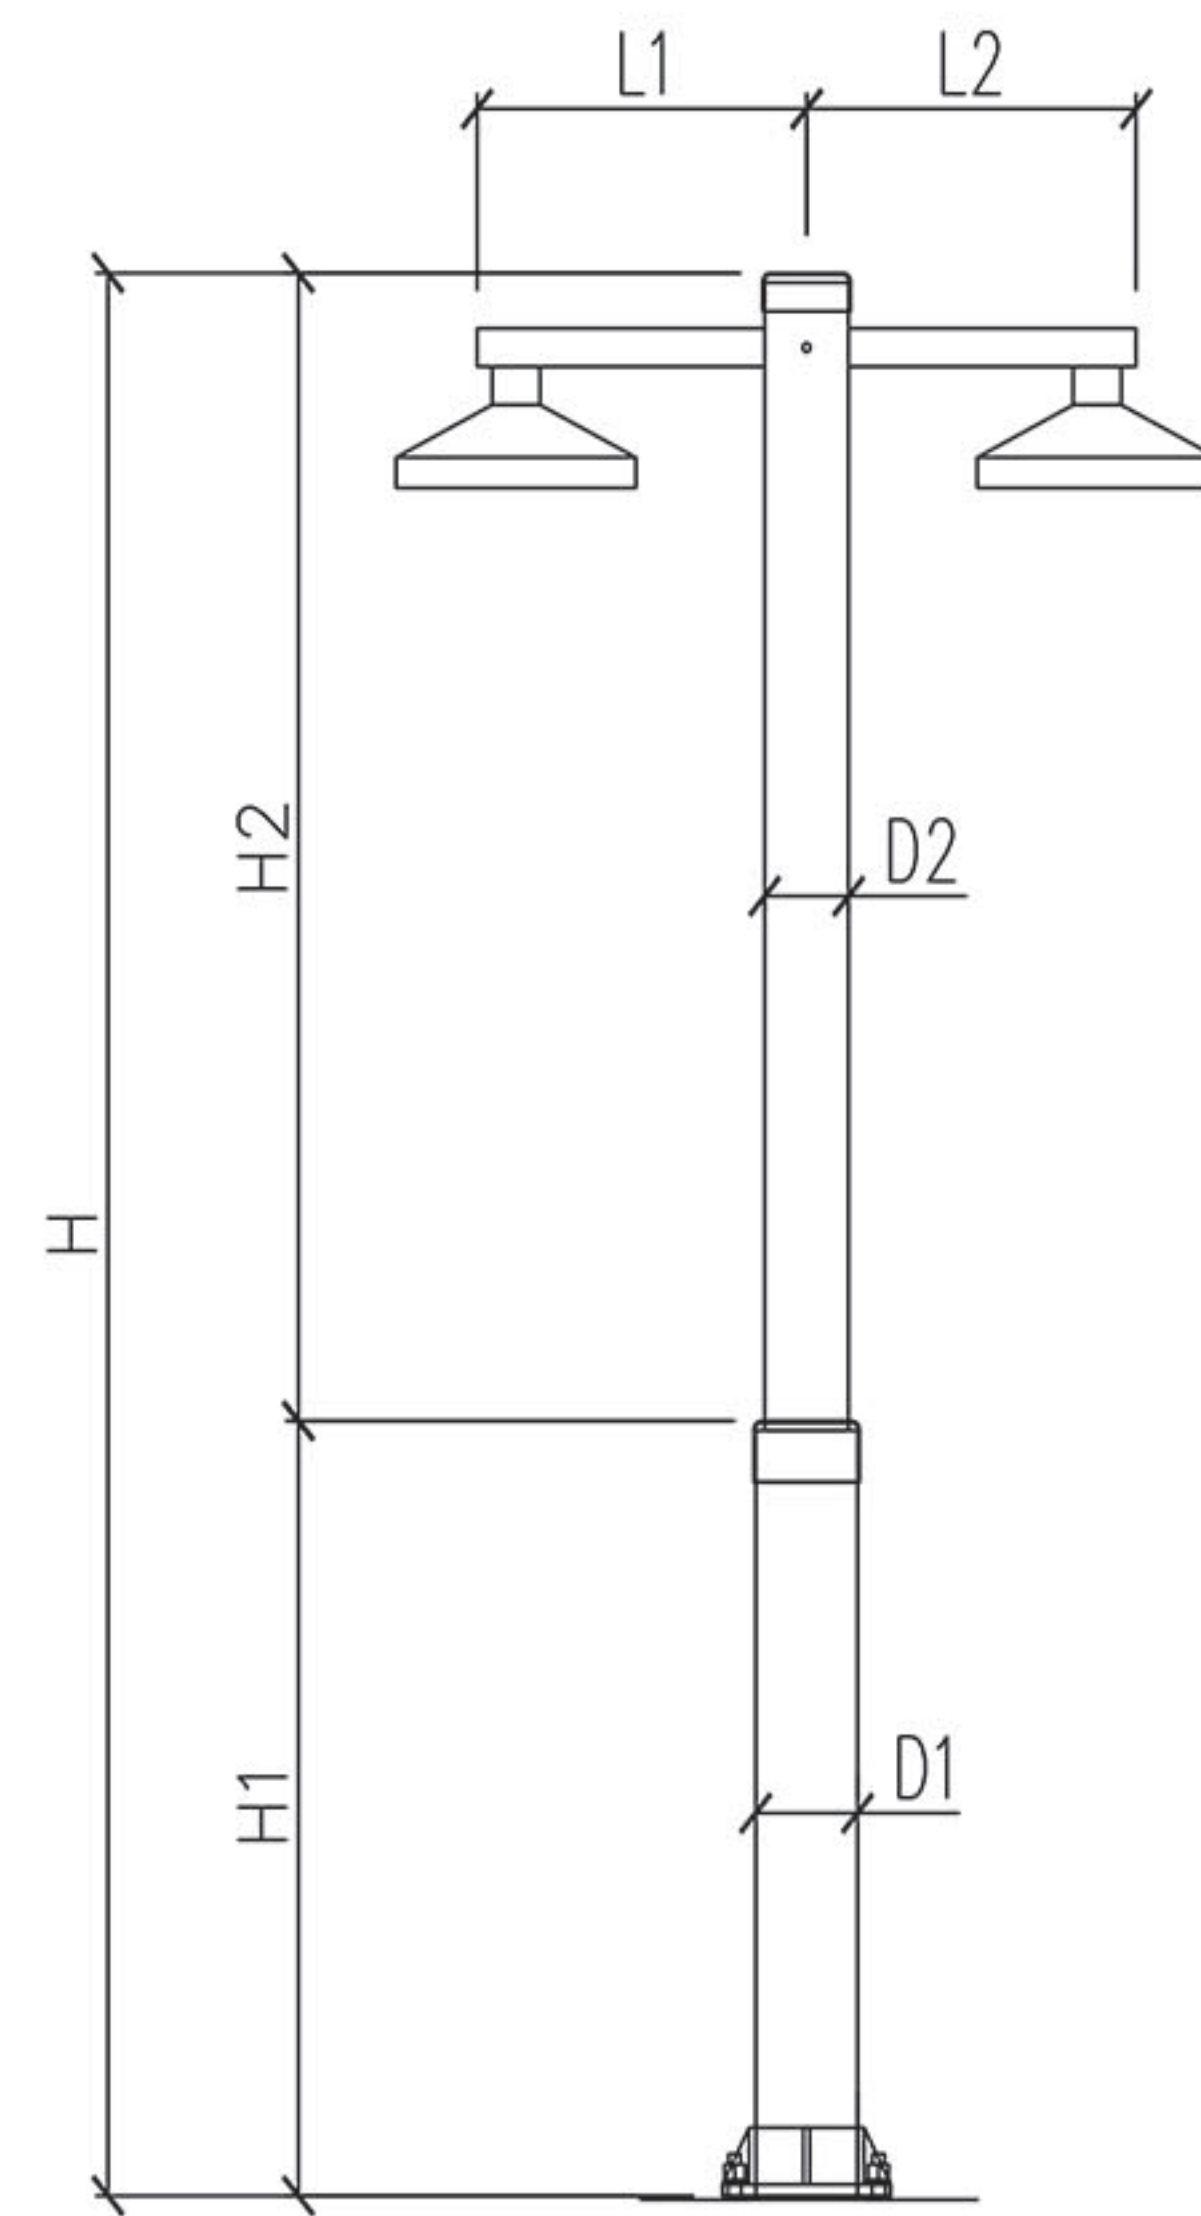

Aluminum light pole

Traditional light pole

◆ YLDG-N

ALUMINUM GOUD SHAPE LIGHT POLE

MODEL : YLDG-N

Other sizes can be custom

MODEL M	HEIGHT H	TOP OD D1	OD D2	BASE OD D3	THICK T	DOOR HEIGHT H1	DOOR SIZE (A×B)	BASE SIZE (L×W×T)
YLDG-N1	3000	60	80	180	4.0	500	80 × 250	260 × 260 × 12
YLDG-N2	4000	60	80	180	4.0	500	80 × 250	260 × 260 × 12
YLDG-N3	5000	60	80	200	4.0	500	80 × 250	305 × 305 × 19
YLDG-N4	6000	60	80	200	4.0	500	80 × 250	305 × 305 × 19

◆ YLDG-Y

ALUMINUM AND STAINLESS STEEL Y SHAPE LIGHT POLE

MODEL : YLDG-Y

Other sizes can be custom

MODEL M	LEFT ARM HEIGHT H	HEIGHT H1	RIGHT ARM HEIGHT H1	LEFT ARM WIDTH L1	RIGHT ARM WIDTH L2
YLDG-Y1	8000	4000	5500	3500	2200
YLDG-Y2	10000	6000	7500	3500	2200
YLDG-Y3	12000	8000	9500	3500	2200
YLDG-Y4	14000	10000	11500	3500	2200

◆ YLDG-A

ALUMINUM DOUBLE ARM LIGHT POLE

MODEL : YLDG-A

Other sizes can be custom

MODEL M	HEIGHT H	TOP OD D1	BASE OD D3	THICK T	ARM L1	ARM L2	DOOR HEIGHT H1	DOOR SIZE (A×B)	BASE SIZE (Φ×T)
YLDG-A1	2500	170	140	5.0	550	550	500	80 × 250	Φ280 × 150
YLDG-A2	3000	170	140	5.0	600	600	500	80 × 250	Φ280 × 150
YLDG-A3	4000	170	140	5.0	650	650	500	80 × 250	Φ280 × 150
YLDG-A4	5000	170	140	5.0	750	750	500	80 × 250	Φ280 × 150
YLDG-A5	6000	170	140	5.0	800	800	500	80 × 250	Φ280 × 150