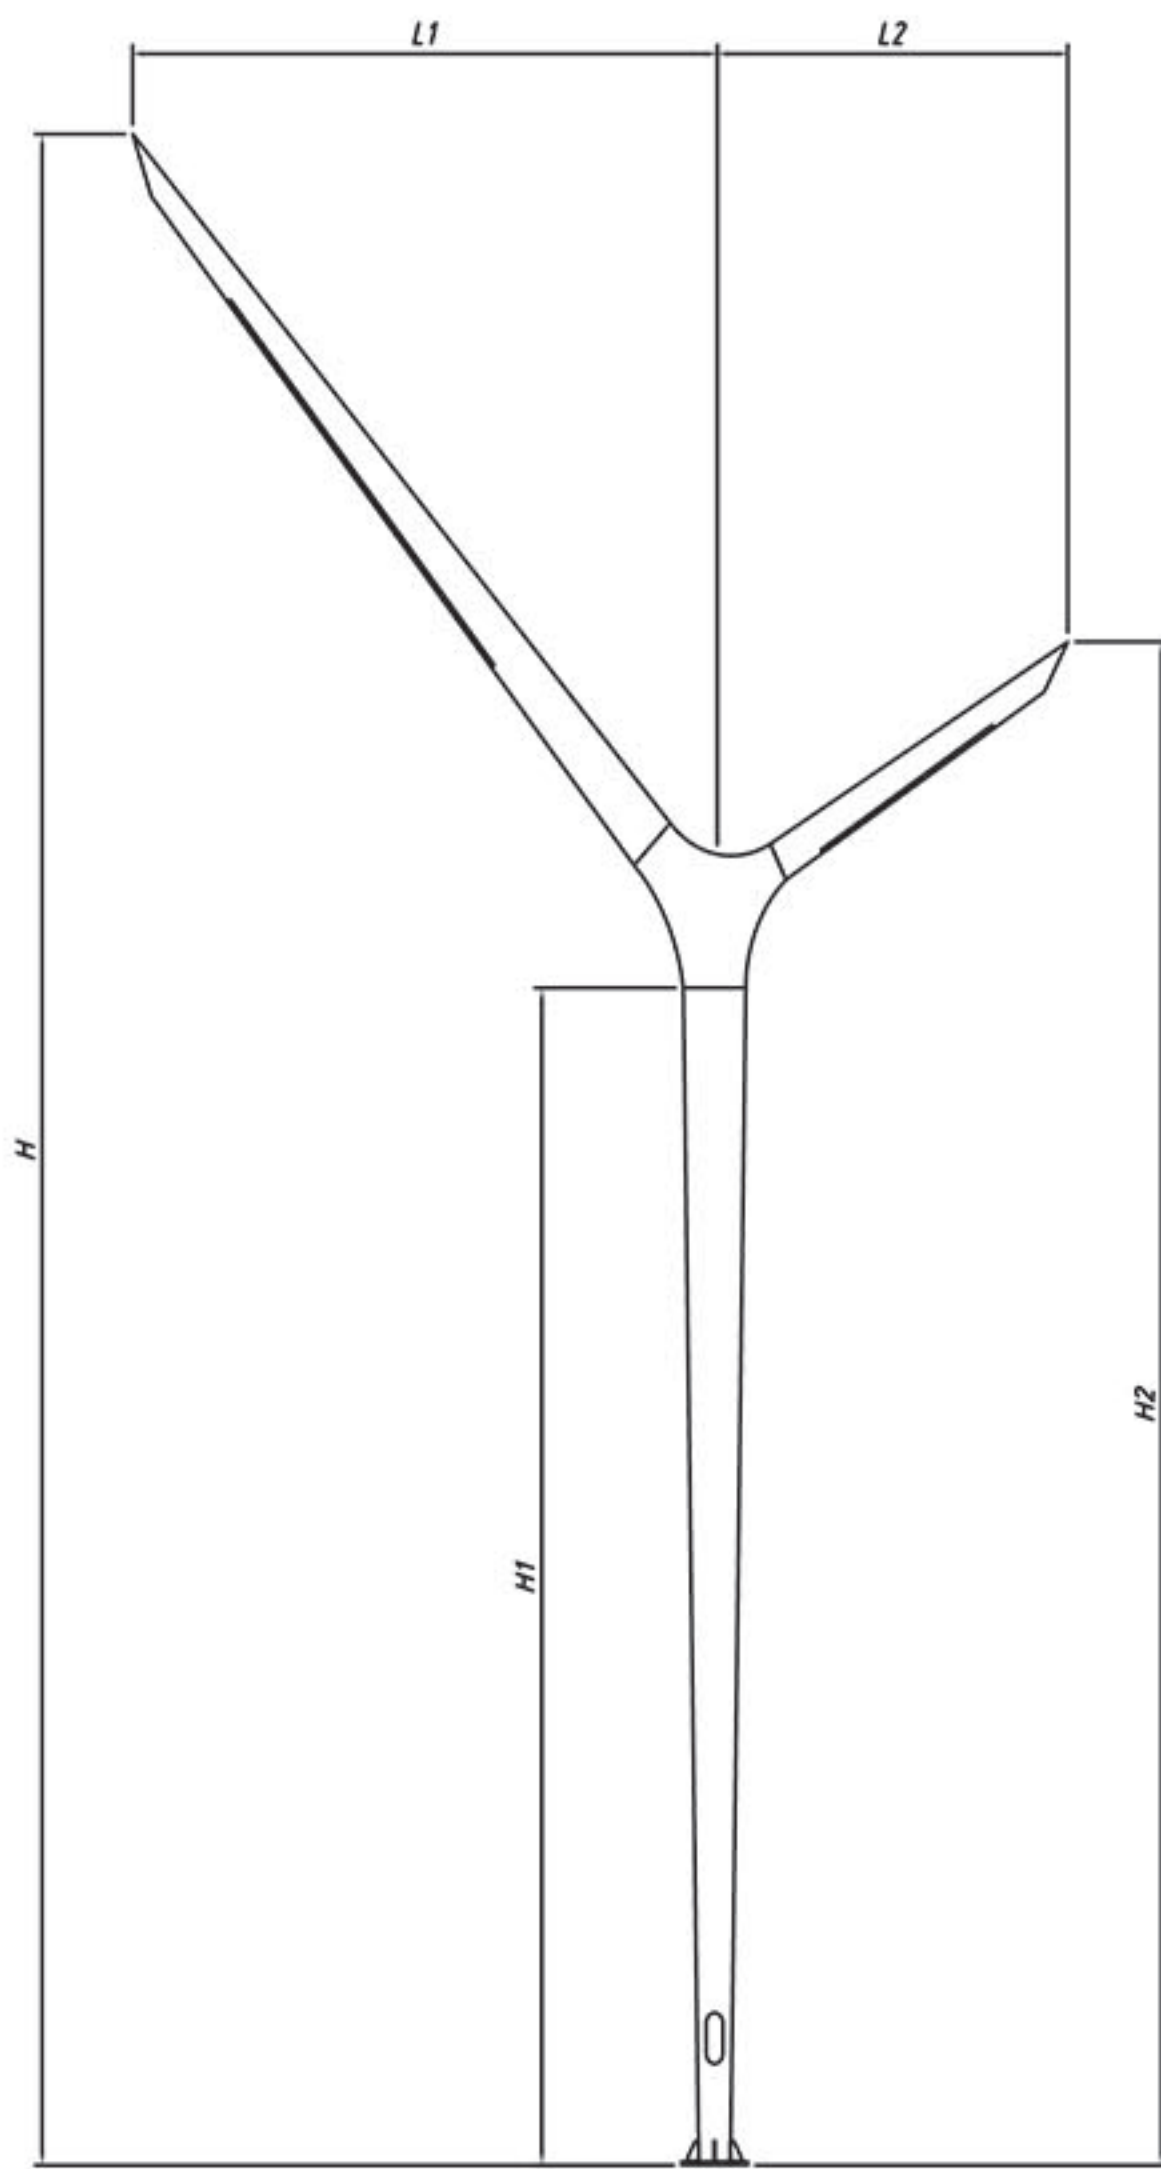

Aluminum light pole

Traditional light pole

◆ YLDG-N

ALUMINUM GOUD SHAPE LIGHT POLE

MODEL : YLDG-N

Other sizes can be custom

MODEL M	HEIGHT H	TOP OD D1	OD D2	BASE OD D3	THICK T	DOOR HEIGHT H1	DOOR SIZE (A×B)	BASE SIZE (L×W×T)
YLDG-N1	3000	60	80	180	4.0	500	80 × 250	260 × 260 × 12
YLDG-N2	4000	60	80	180	4.0	500	80 × 250	260 × 260 × 12
YLDG-N3	5000	60	80	200	4.0	500	80 × 250	305 × 305 × 19
YLDG-N4	6000	60	80	200	4.0	500	80 × 250	305 × 305 × 19

◆ YLDG-Y

ALUMINUM AND STAINLESS STEEL Y SHAPE LIGHT POLE

MODEL : YLDG-Y

Other sizes can be custom

MODEL M	LEFT ARM HEIGHT H	HEIGHT H1	RIGHT ARM HEIGHT H1	LEFT ARM WIDTH L1	RIGHT ARM WIDTH L2
YLDG-Y1	8000	4000	5500	3500	2200
YLDG-Y2	10000	6000	7500	3500	2200
YLDG-Y3	12000	8000	9500	3500	2200
YLDG-Y4	14000	10000	11500	3500	2200

◆ YLDG-A

ALUMINUM DOUBLE ARM LIGHT POLE

MODEL : YLDG-A

Other sizes can be custom

MODEL M	HEIGHT H	TOP OD D1	BASE OD D3	THICK T	ARM L1	ARM L2	DOOR HEIGHT H1	DOOR SIZE (A×B)	BASE SIZE (Φ×T)
YLDG-A1	2500	170	140	5.0	550	550	500	80 × 250	Φ280 × 150
YLDG-A2	3000	170	140	5.0	600	600	500	80 × 250	Φ280 × 150
YLDG-A3	4000	170	140	5.0	650	650	500	80 × 250	Φ280 × 150
YLDG-A4	5000	170	140	5.0	750	750	500	80 × 250	Φ280 × 150
YLDG-A5	6000	170	140	5.0	800	800	500	80 × 250	Φ280 × 150