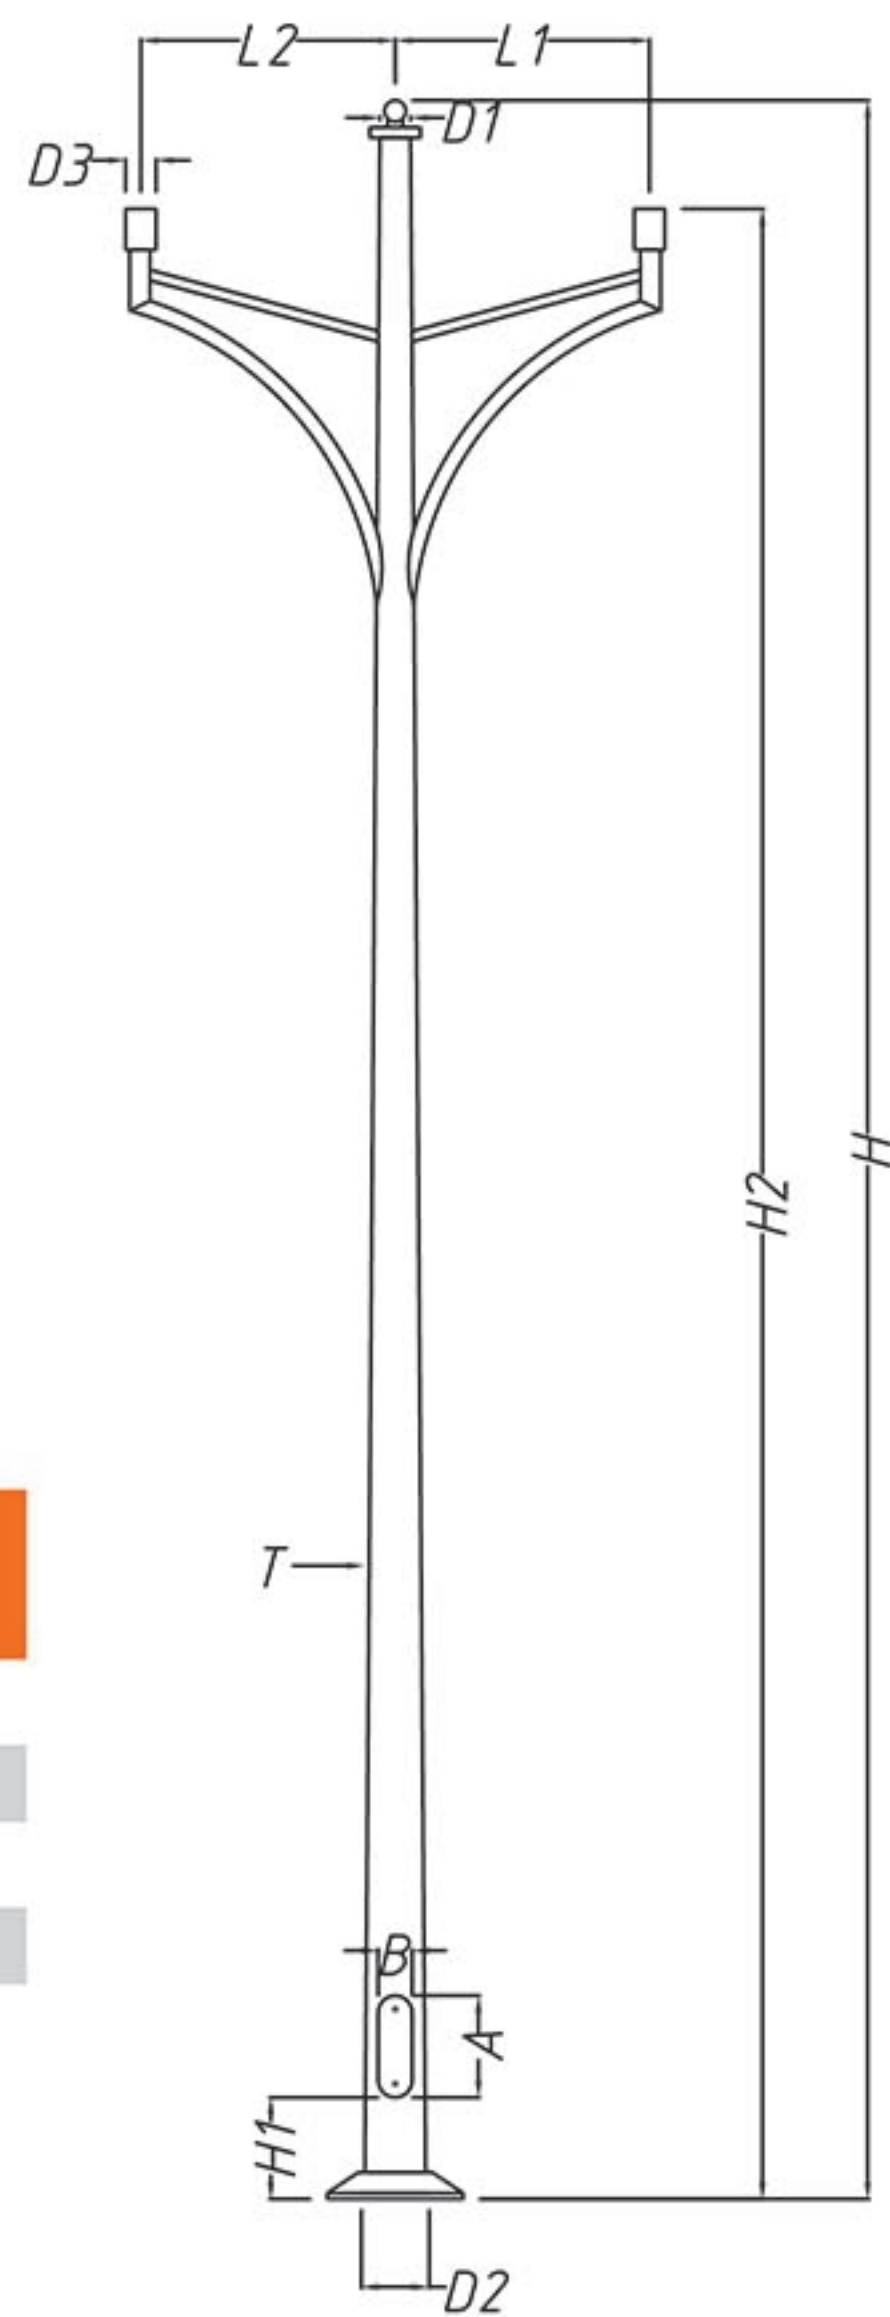

Aluminum light pole

Traditional light pole

◆ YLDG-N

ALUMINUM GOUD SHAPE LIGHT POLE

MODEL : YLDG-N

Other sizes can be custom

MODEL M	HEIGHT H	TOP OD D1	OD D2	BASE OD D3	THICK T	DOOR HEIGHT H1	DOOR SIZE (A×B)	BASE SIZE (L×W×T)
YLDG-N1	3000	60	80	180	4.0	500	80 × 250	260 × 260 × 12
YLDG-N2	4000	60	80	180	4.0	500	80 × 250	260 × 260 × 12
YLDG-N3	5000	60	80	200	4.0	500	80 × 250	305 × 305 × 19
YLDG-N4	6000	60	80	200	4.0	500	80 × 250	305 × 305 × 19

◆ YLDG-U

ALUMINUM COURTYARD LIGHT POLE

MODEL : YLDG-U

Other sizes can be custom

MODEL M	HEIGHT H	TOP OD D1	BASE OD D2	OD D3	ARM L1	ARM L2	HEIGHT2 H2	THICK T	DOOR HEIGHT H1	DOOR SIZE (A×B)	BASE SIZE (L×W×T)
YLDG-U1	3000	80	152	60	600	600	3000	4.0	500	80 × 250	298 × 298 × 12
YLDG-U2	4000	80	152	60	600	600	4000	4.0	500	80 × 250	298 × 298 × 12
YLDG-U3	5000	80	152	60	600	600	5000	4.0	500	80 × 250	298 × 298 × 12
YLDG-U4	6000	80	152	60	600	600	6000	4.0	500	80 × 250	298 × 298 × 12

ALUMINUM COURTYARD LIGHT POLE

◆ YLDG-B

ALUMINUM COURTYARD LIGHT POLE

MODEL : YLDG-B

Other sizes can be custom

MODEL M	HEIGHT H	TOP OD D1	BASE OD D2	OD D3	ARM L1	ARM L2	HEIGHT2 H2	THICK T	DOOR HEIGHT H1	DOOR SIZE (A×B)	BASE SIZE (L×W×T)
YLDG-B1	3000	80	152	60	600	600	3000	4.0	500	80 × 250	298 × 298 × 12
YLDG-B2	4000	80	152	60	600	600	4000	4.0	500	80 × 250	298 × 298 × 12
YLDG-B3	5000	80	152	60	600	600	5000	4.0	500	80 × 250	298 × 298 × 12
YLDG-B4	6000	80	152	60	600	600	6000	4.0	500	80 × 250	298 × 298 × 12

◆ YLDG-F

ALUMINUM COURTYARD LIGHT POLE

MODEL : YLDG-F

Other sizes can be custom

MODEL M	HEIGHT H	TOP OD D1	BASE OD D2	OD D3	ARM L1	ARM L2	HEIGHT2 H2	THICK T	DOOR HEIGHT H1	DOOR SIZE (A×B)	BASE SIZE (L×W×T)
YLDG-F1	3000	80	152	60	600	600	3000	4.0	500	80 × 250	298 × 298 × 12
YLDG-F2	4000	80	152	60	600	600	4000	4.0	500	80 × 250	298 × 298 × 12
YLDG-F3	5000	80	152	60	600	600	5000	4.0	500	80 × 250	298 × 298 × 12
YLDG-F4	6000	80	152	60	600	600	6000	4.0	500	80 × 250	298 × 298 × 12