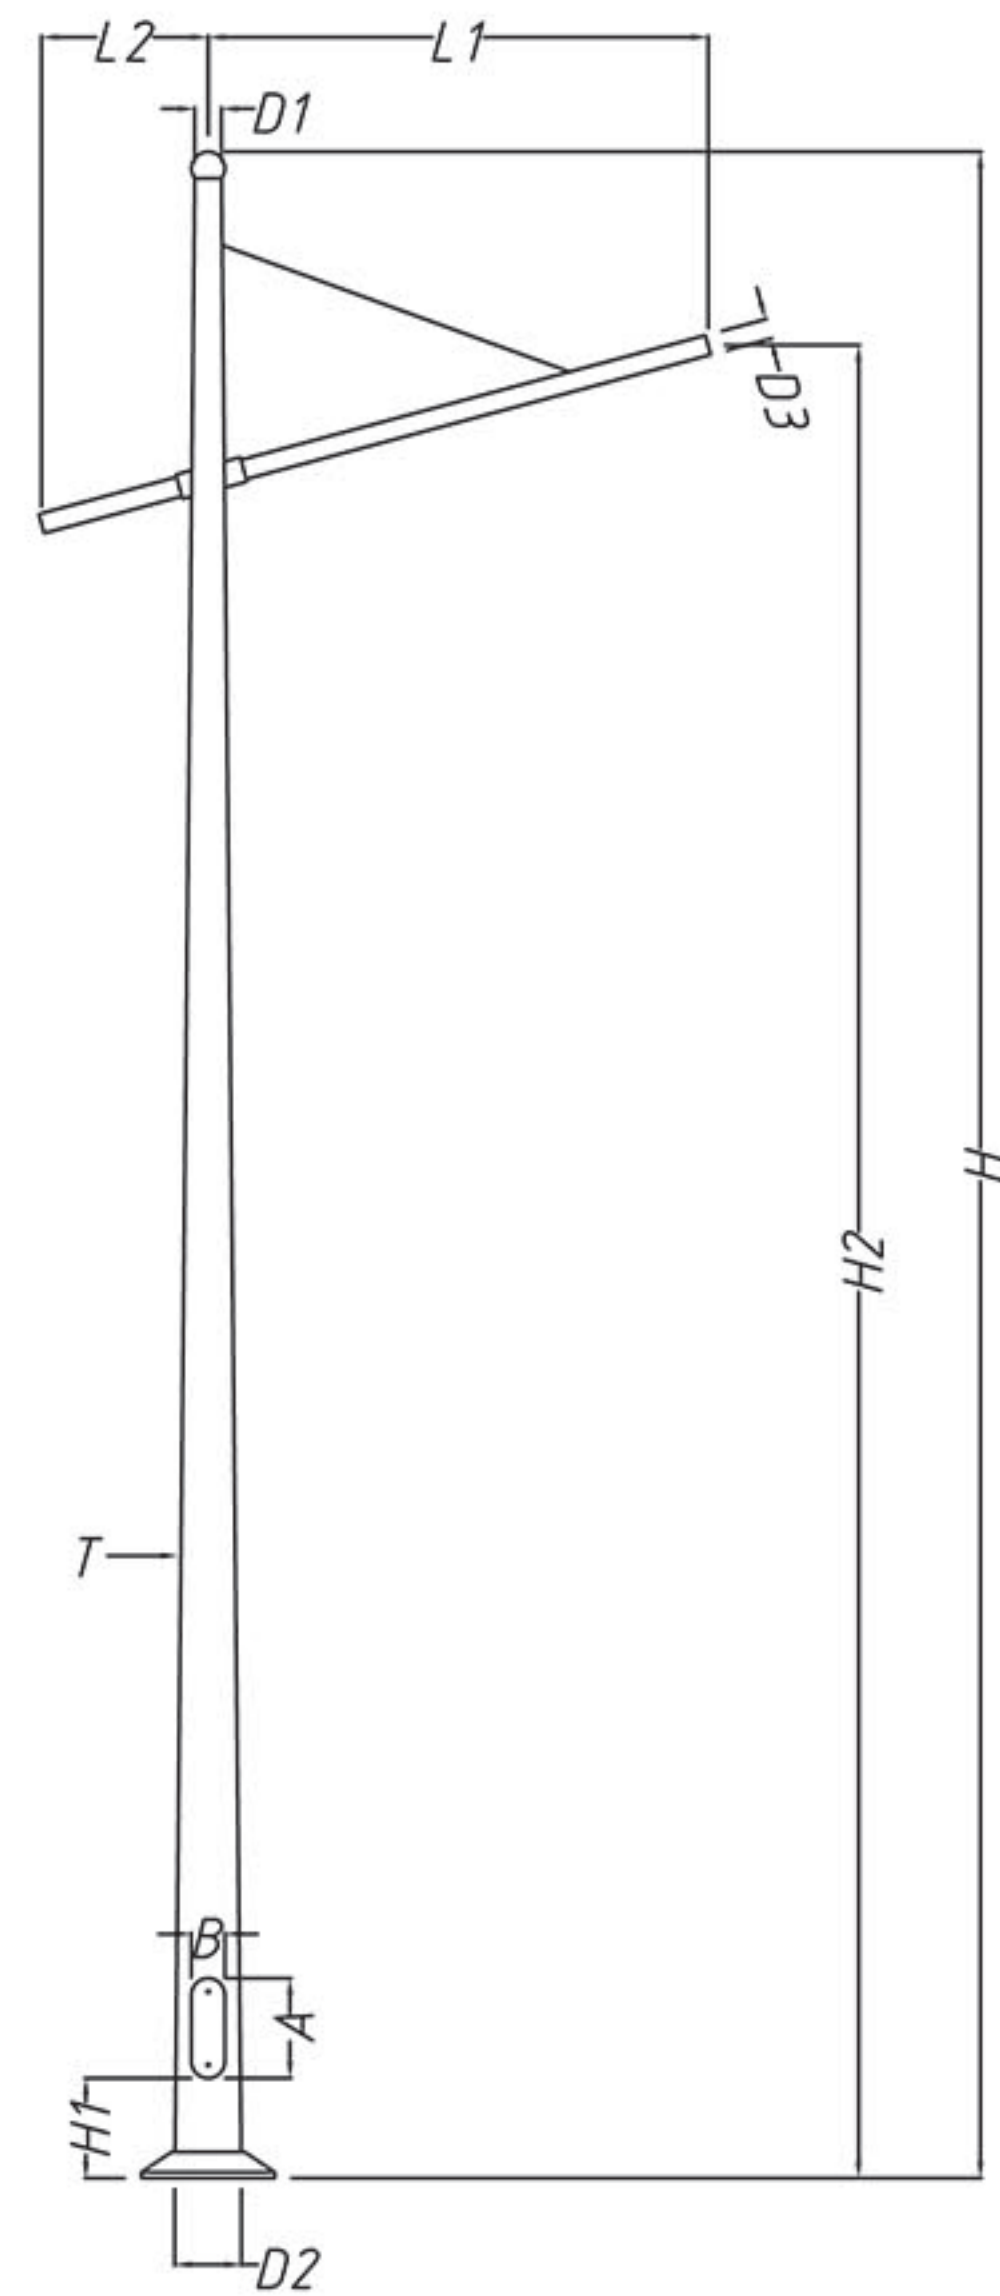

Aluminum light pole

Traditional light pole

◆ YLDG-N

ALUMINUM GOUD SHAPE LIGHT POLE

MODEL : YLDG-N

Other sizes can be custom

MODEL M	HEIGHT H	TOP OD D1	OD D2	BASE OD D3	THICK T	DOOR HEIGHT H1	DOOR SIZE (A×B)	BASE SIZE (L×W×T)
YLDG-N1	3000	60	80	180	4.0	500	80 × 250	260 × 260 × 12
YLDG-N2	4000	60	80	180	4.0	500	80 × 250	260 × 260 × 12
YLDG-N3	5000	60	80	200	4.0	500	80 × 250	305 × 305 × 19
YLDG-N4	6000	60	80	200	4.0	500	80 × 250	305 × 305 × 19

ALUMINUM ARC-SHAPED LIGHT POLE

◆ YLDG-V

ALUMINUM ARC-SHAPED LIGHT POLE

MODEL : YLDG-V

Custom-made according to customer requirements

MODEL	HEIGHT	TOP OD	BASE OD	HEIGHT2	HEIGHT3	ARM	THICK	DOOR HEIGHT	DOOR SIZE	BASE SIZE
M	H	D1	D2	H2	H3	L1	T	H1	(A×B)	(L×W×T)
YLDG-V1	5000	76	152	1000	4500	1500	4.0	500	80 × 250	298 × 298 × 12
YLDG-V2	6000	76	152	1000	5500	1500	4.0	500	80 × 250	298 × 298 × 12
YLDG-V3	7000	76	166	1200	6500	1800	4.0	500	80 × 250	298 × 298 × 12
YLDG-V4	8000	76	180	1200	7500	1800	4.0	500	100 × 300	305 × 305 × 19
YLDG-V5	9000	76	180	1500	8500	2000	4.0	500	100 × 300	305 × 305 × 19
YLDG-V6	10000	76	200	1500	9500	2000	4.0	500	100 × 300	305 × 305 × 19