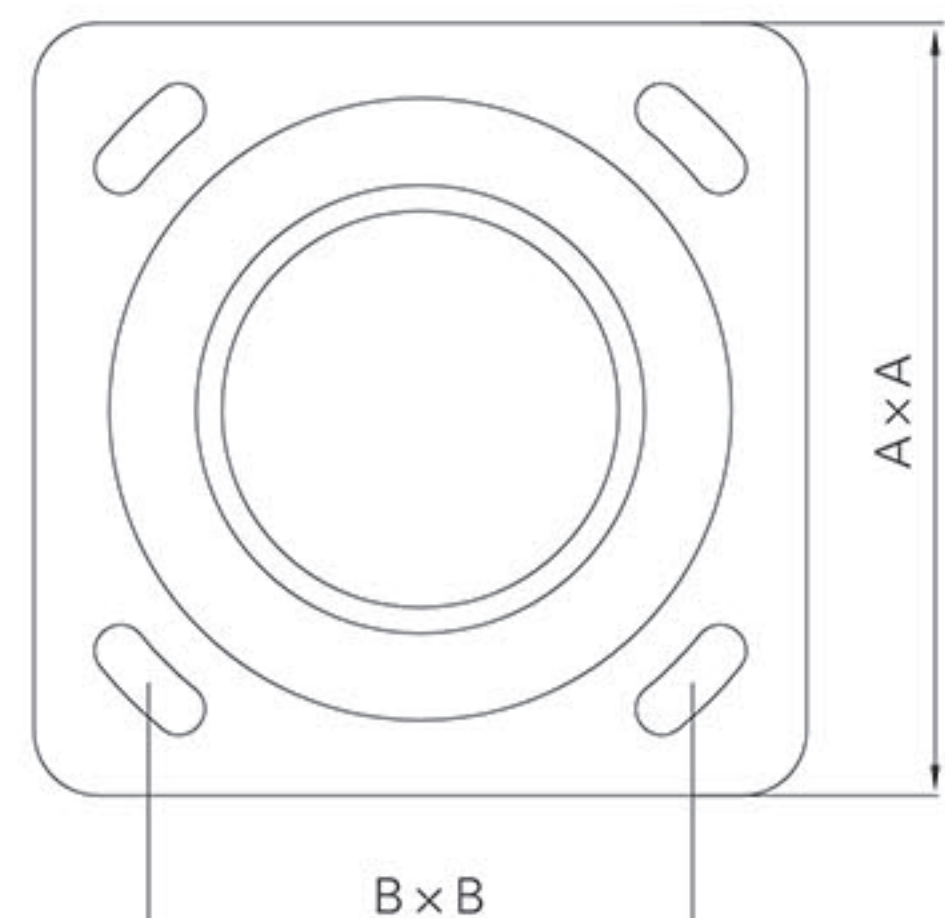

Press Aluminium Baseplate