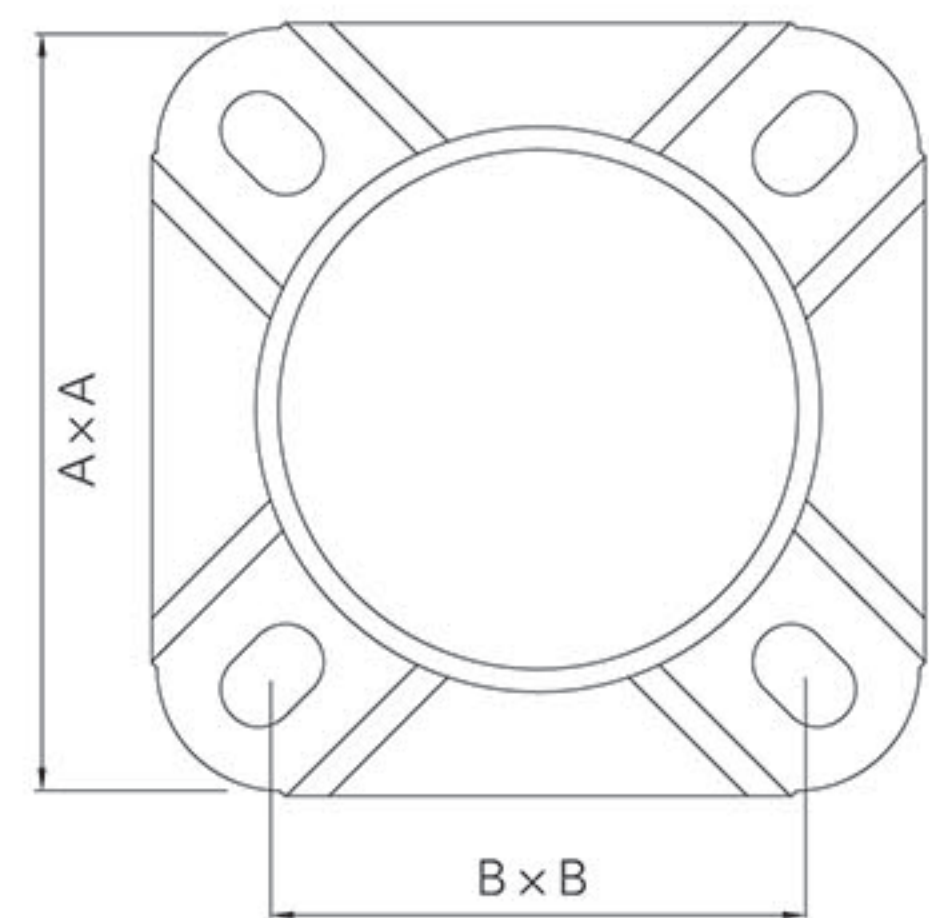

ALUMINUM COURTYARD LIGHT POLE

◆ YLDG-B

ALUMINUM COURTYARD LIGHT POLE

MODEL : YLDG-B

Other sizes can be custom

MODEL M	HEIGHT H	TOP OD D1	BASE OD D2	OD D3	ARM L1	ARM L2	HEIGHT2 H2	THICK T	DOOR HEIGHT H1	DOOR SIZE (A×B)	BASE SIZE (L×W×T)
YLDG-B1	3000	80	152	60	600	600	3000	4.0	500	80 × 250	298 × 298 × 12
YLDG-B2	4000	80	152	60	600	600	4000	4.0	500	80 × 250	298 × 298 × 12
YLDG-B3	5000	80	152	60	600	600	5000	4.0	500	80 × 250	298 × 298 × 12
YLDG-B4	6000	80	152	60	600	600	6000	4.0	500	80 × 250	298 × 298 × 12

◆ YLDG-F

ALUMINUM COURTYARD LIGHT POLE

MODEL : YLDG-F

Other sizes can be custom

MODEL M	HEIGHT H	TOP OD D1	BASE OD D2	OD D3	ARM L1	ARM L2	HEIGHT2 H2	THICK T	DOOR HEIGHT H1	DOOR SIZE (A×B)	BASE SIZE (L×W×T)
YLDG-F1	3000	80	152	60	600	600	3000	4.0	500	80 × 250	298 × 298 × 12
YLDG-F2	4000	80	152	60	600	600	4000	4.0	500	80 × 250	298 × 298 × 12
YLDG-F3	5000	80	152	60	600	600	5000	4.0	500	80 × 250	298 × 298 × 12
YLDG-F4	6000	80	152	60	600	600	6000	4.0	500	80 × 250	298 × 298 × 12

**ALUMINUM COURTYARD
LIGHT POLE**

◆ **YLDG-J**

**ALUMINUM COURTYARD
LIGHT POLE**

MODEL : YLDG-J

Other sizes can be custom

MODEL M	HEIGHT H	TOP OD D1	BASE OD D2	OD D3	ARM L1	ARM L2	HEIGHT2 H2	THICK T	DOOR HEIGHT H1	DOOR SIZE (A×B)	BASE SIZE (L×W×T)
YLDG-J1	3000	80	152	60	600	600	3000	4.0	500	80×250	298×298×12
YLDG-J2	4000	80	152	60	600	600	4000	4.0	500	80×250	298×298×12
YLDG-J3	5000	80	152	60	600	600	5000	4.0	500	80×250	298×298×12
YLDG-J4	6000	80	152	60	600	600	6000	4.0	500	80×250	298×298×12

BASE

Cast Aluminium Baseplate

Press Aluminium Baseplate

BASE PARAMETER TABLE

MODEL M	BASE OD DB	BASE SIZE (A×A)	THICK T	HOLES PACING (B×B)	REMARKS Other
YLDG-B1	152	298 × 298	12	210 × 210	铝合金冲压底座
YLDG-B2	166	298 × 298	12	210 × 210	铝合金冲压底座
YLDG-B3	180	305 × 305	19	210 × 210	铝合金铸造底座
YLDG-B4	200	305 × 308	19	210 × 210	铝合金铸造底座