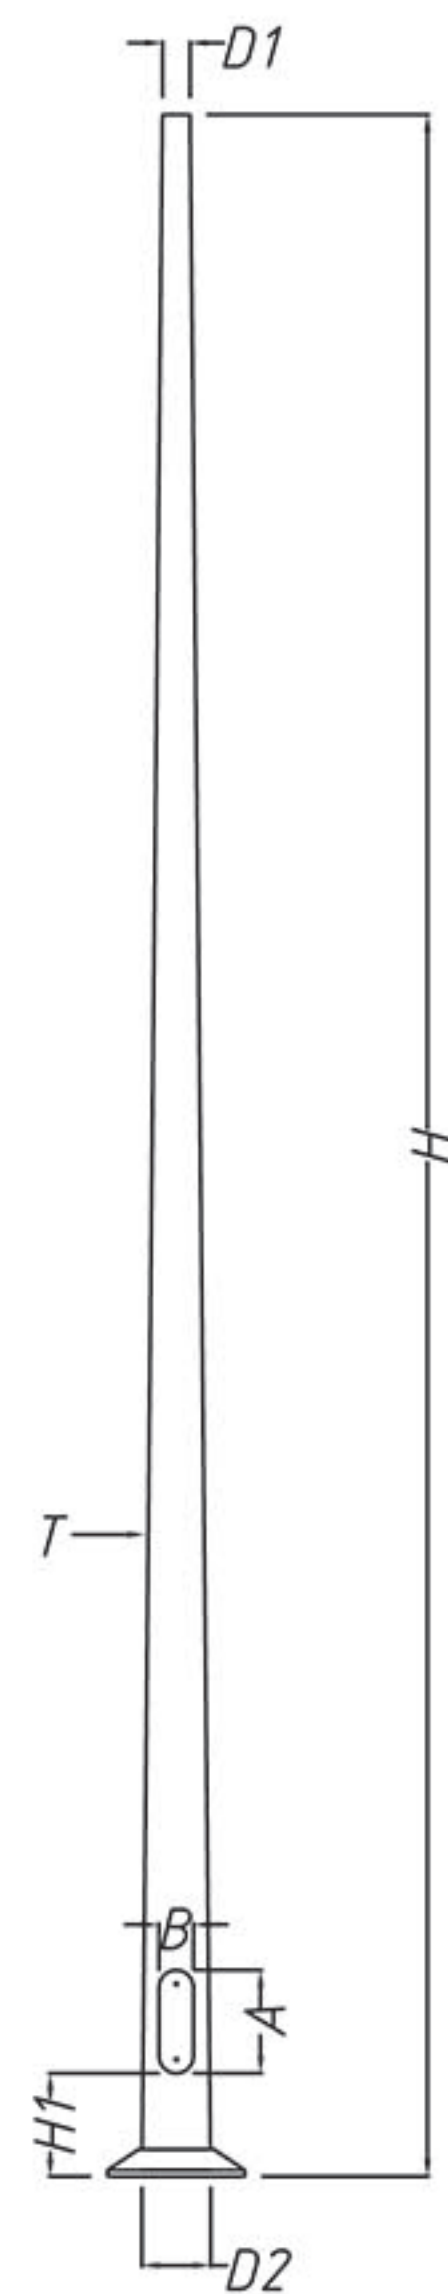

Aluminum light pole

Traditional light pole

◆ YLDG-N

ALUMINUM GOUD SHAPE LIGHT POLE

MODEL : YLDG-N

Other sizes can be custom

MODEL M	HEIGHT H	TOP OD D1	OD D2	BASE OD D3	THICK T	DOOR HEIGHT H1	DOOR SIZE (A×B)	BASE SIZE (L×W×T)
YLDG-N1	3000	60	80	180	4.0	500	80 × 250	260 × 260 × 12
YLDG-N2	4000	60	80	180	4.0	500	80 × 250	260 × 260 × 12
YLDG-N3	5000	60	80	200	4.0	500	80 × 250	305 × 305 × 19
YLDG-N4	6000	60	80	200	4.0	500	80 × 250	305 × 305 × 19

◆ YLDG-Y

ALUMINUM AND STAINLESS STEEL Y SHAPE LIGHT POLE

MODEL : YLDG-Y

Other sizes can be custom

MODEL M	LEFT ARM HEIGHT H	HEIGHT H1	RIGHT ARM HEIGHT H1	LEFT ARM WIDTH L1	RIGHT ARM WIDTH L2
YLDG-Y1	8000	4000	5500	3500	2200
YLDG-Y2	10000	6000	7500	3500	2200
YLDG-Y3	12000	8000	9500	3500	2200
YLDG-Y4	14000	10000	11500	3500	2200

◆ YLDG-A

ALUMINUM DOUBLE ARM LIGHT POLE

MODEL : YLDG-A

Other sizes can be custom

MODEL M	HEIGHT H	TOP OD D1	BASE OD D3	THICK T	ARM L1	ARM L2	DOOR HEIGHT H1	DOOR SIZE (A×B)	BASE SIZE (Φ×T)
YLDG-A1	2500	170	140	5.0	550	550	500	80 × 250	Φ280 × 150
YLDG-A2	3000	170	140	5.0	600	600	500	80 × 250	Φ280 × 150
YLDG-A3	4000	170	140	5.0	650	650	500	80 × 250	Φ280 × 150
YLDG-A4	5000	170	140	5.0	750	750	500	80 × 250	Φ280 × 150
YLDG-A5	6000	170	140	5.0	800	800	500	80 × 250	Φ280 × 150

◆ YLDG-E

ALUMINUM CURVED LIGHT POLE

MODEL : YLDG-E

Other sizes can be custom

MODEL M	HEIGHT H	TOP OD D1	BASE OD D2	THICK T	ARM L1	HEIGHT2 H2	DOOR HEIGHT H1	DOOR SIZE (A×B)	BASE SIZE (L×W×T)
YLDG-E1	5000	76	152	4.0	1500	1000	500	80 × 250	298 × 298 × 12
YLDG-E2	6000	76	152	4.0	1500	1000	500	80 × 250	298 × 298 × 12
YLDG-E3	7000	76	166	4.0	1800	1200	500	80 × 250	298 × 298 × 12
YLDG-E4	8000	76	180	4.0	1800	1200	500	100 × 300	305 × 305 × 19
YLDG-E5	9000	76	180	4.0	2000	1500	500	100 × 300	305 × 305 × 19
YLDG-E6	10000	76	200	4.0	2000	1500	500	100 × 300	305 × 305 × 19