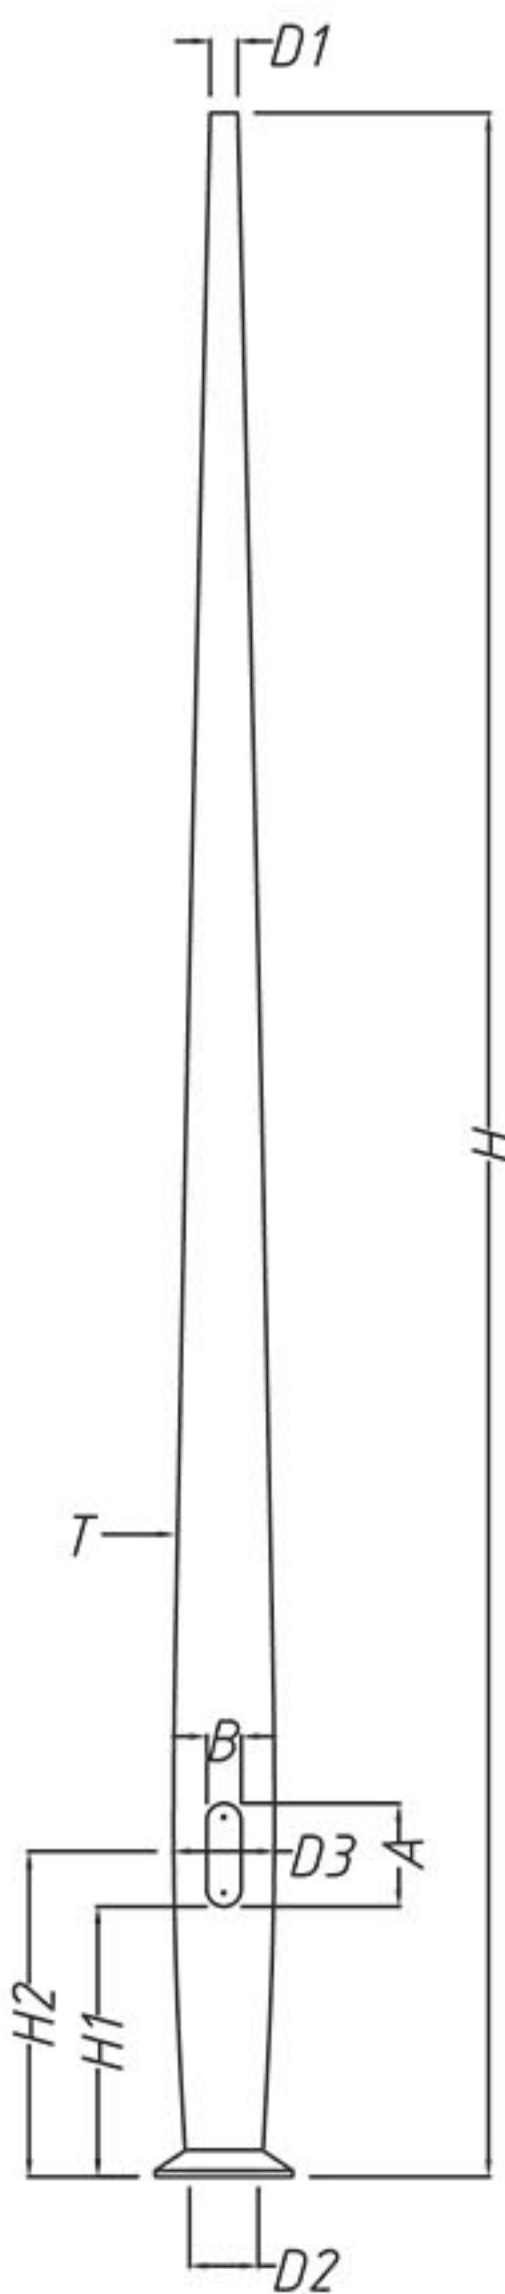

◆ YLDG-L

ALUMINUM DRUM SHAPE LIGHT POLE

MODEL : YLDG-L

Custom-made according to customer requirements

MODEL M	HEIGHT H	TOP OD D1	BASE OD D2	THICK T	OD D3	DOOR HEIGHT H1	DOOR SIZE (A×B)	BASE SIZE (L×W×T)
YLDG-L1	3000	76	152	4.0	180	500	80 × 250	298 × 298 × 12
YLDG-L2	4000	76	152	4.0	180	500	80 × 250	298 × 298 × 12
YLDG-L3	5000	76	180	4.0	200	500	80 × 250	305 × 305 × 19
YLDG-L4	6000	76	180	4.0	200	500	80 × 250	305 × 305 × 19