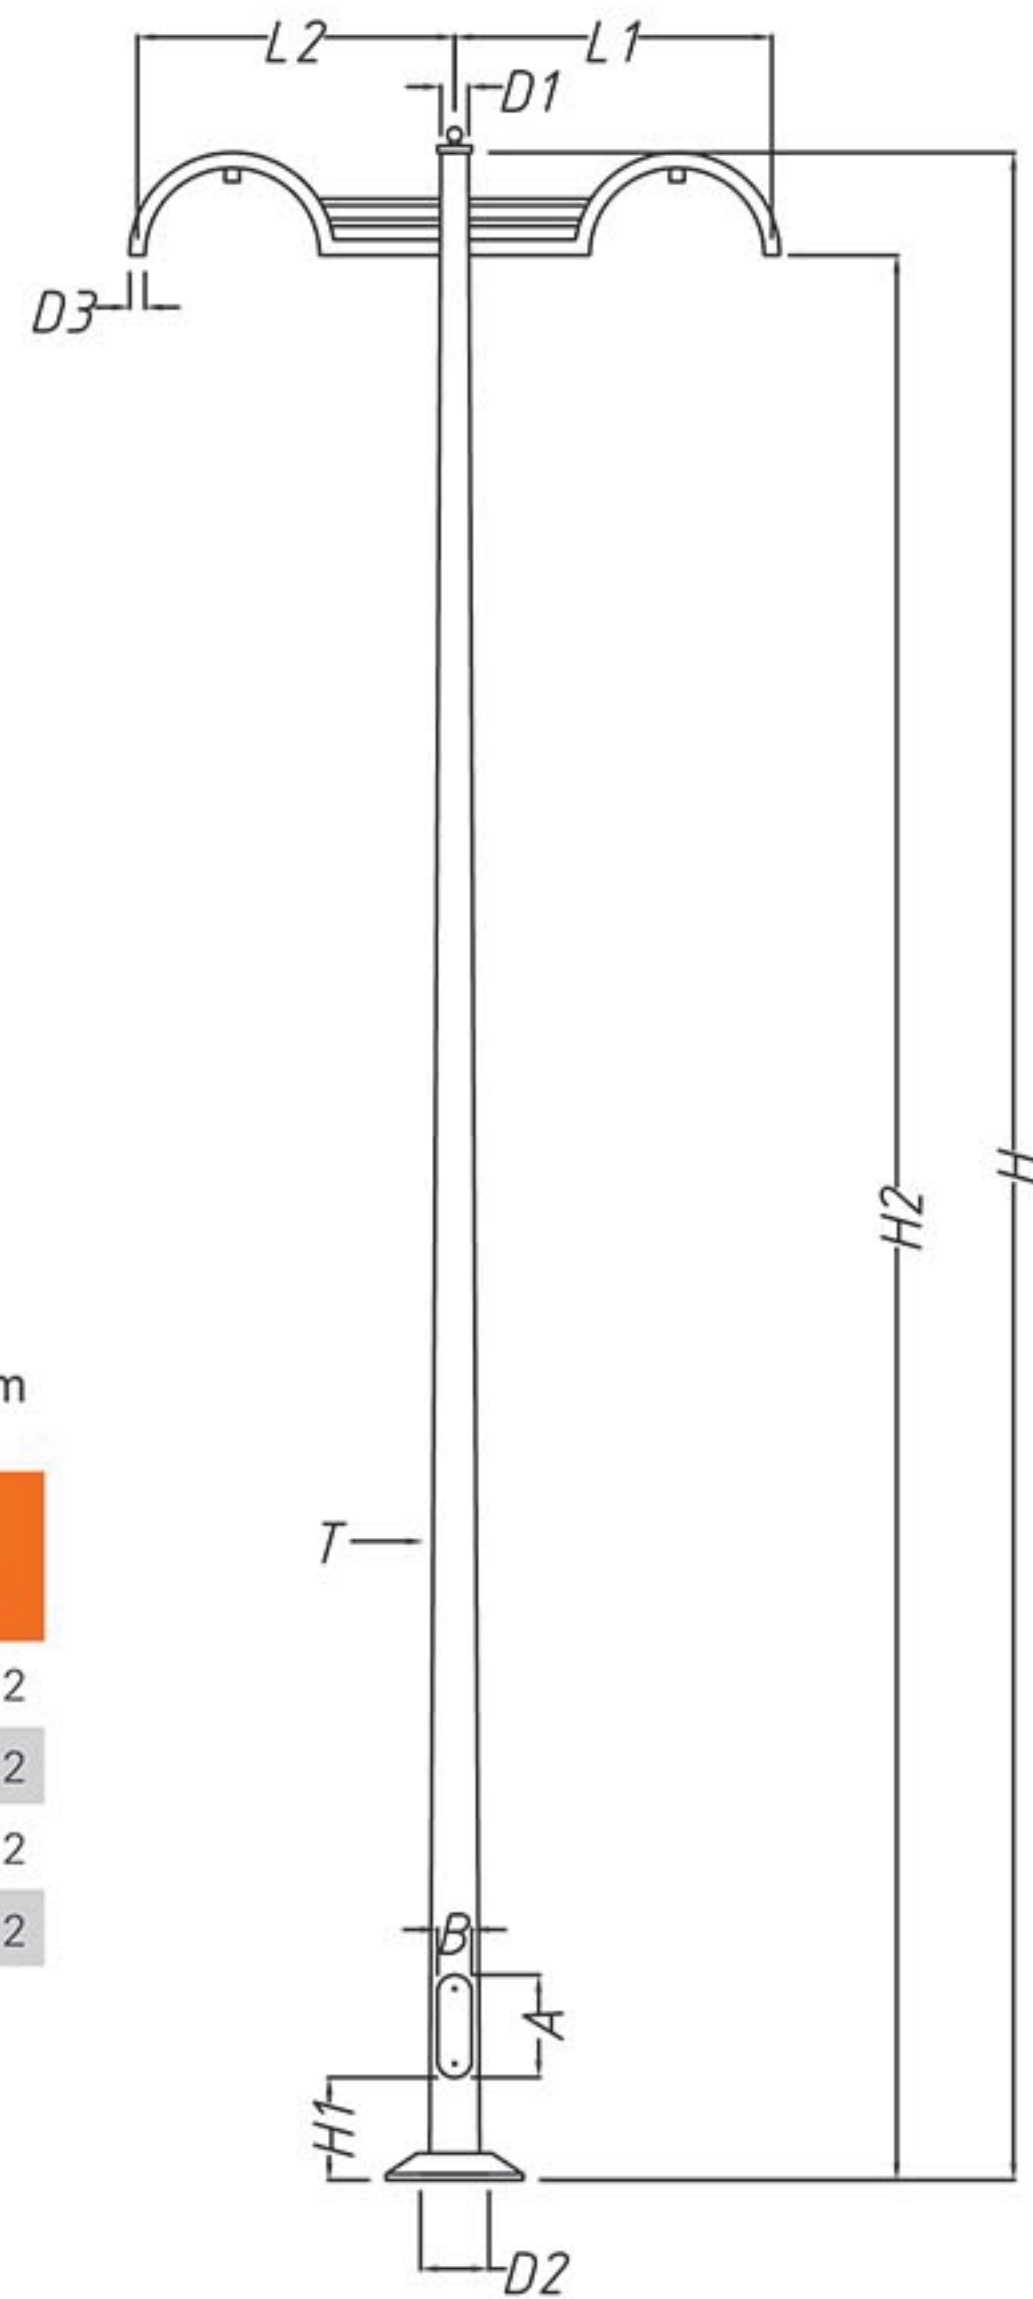

ALUMINUM COURTYARD LIGHT POLE

◆ YLDG-U

ALUMINUM COURTYARD LIGHT POLE

MODEL : YLDG-U

Other sizes can be custom

MODEL M	HEIGHT H	TOP OD D1	BASE OD D2	OD D3	ARM L1	ARM L2	HEIGHT2 H2	THICK T	DOOR HEIGHT H1	DOOR SIZE (A×B)	BASE SIZE (L×W×T)
YLDG-U1	3000	80	152	60	600	600	3000	4.0	500	80 × 250	298 × 298 × 12
YLDG-U2	4000	80	152	60	600	600	4000	4.0	500	80 × 250	298 × 298 × 12
YLDG-U3	5000	80	152	60	600	600	5000	4.0	500	80 × 250	298 × 298 × 12
YLDG-U4	6000	80	152	60	600	600	6000	4.0	500	80 × 250	298 × 298 × 12