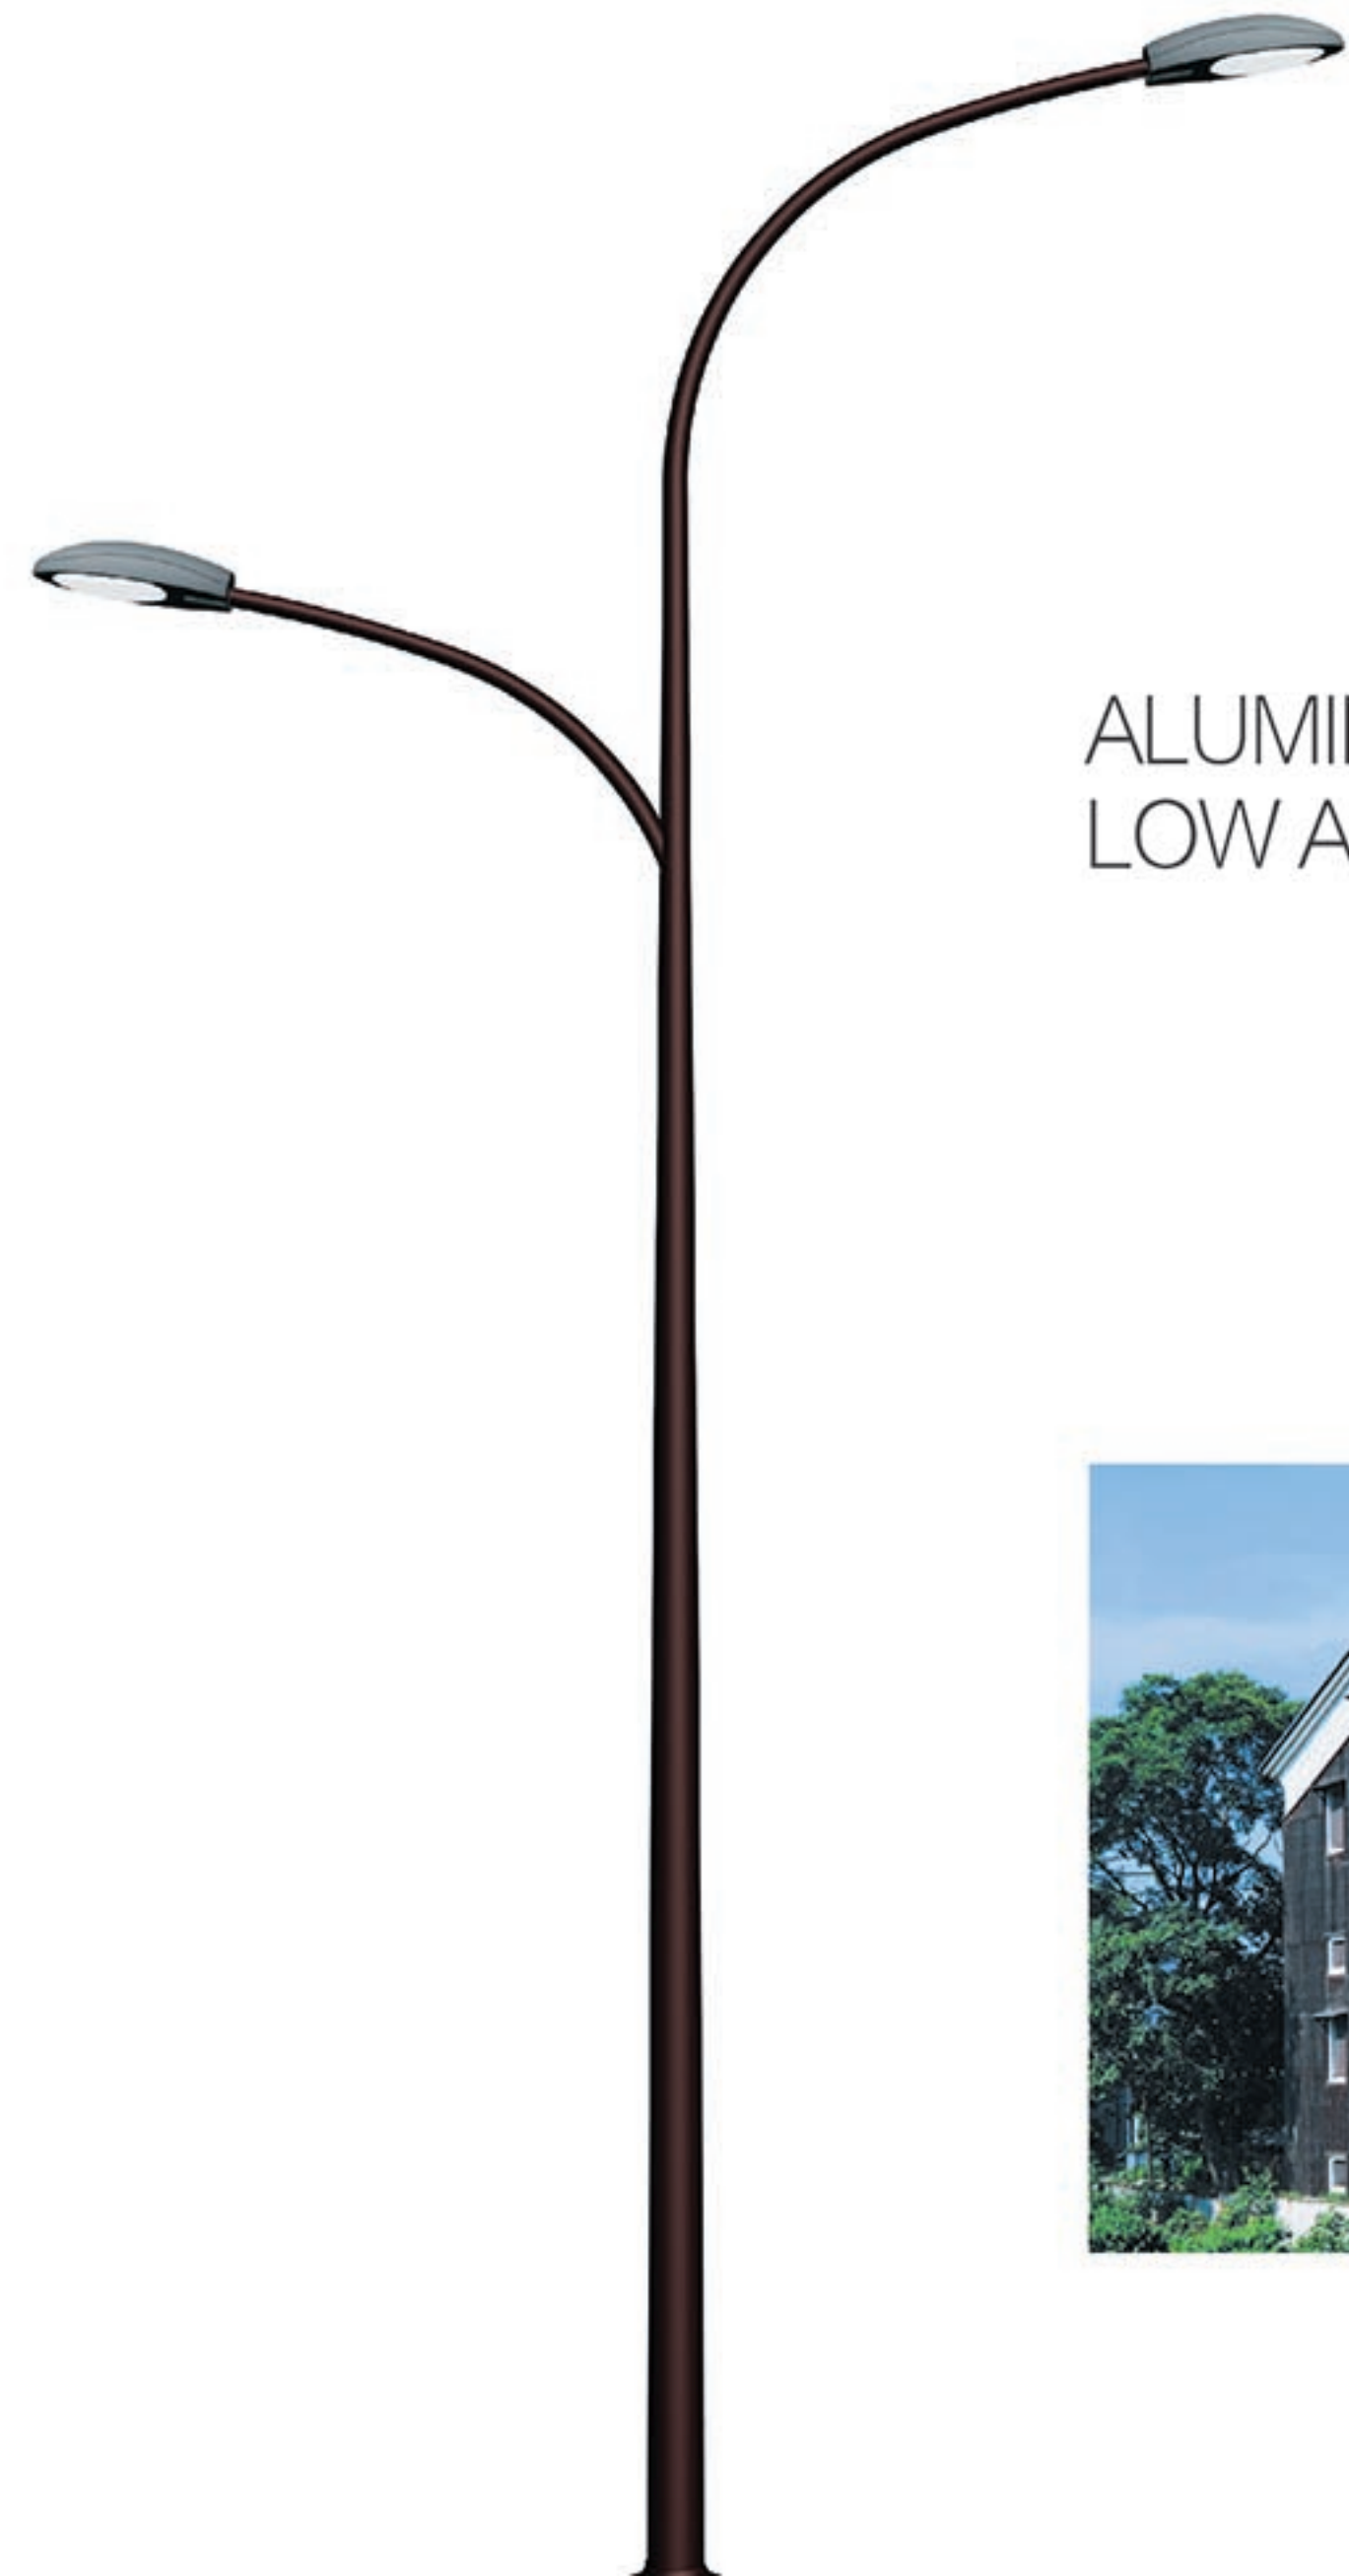

◆ YLDG-D

ALUMINUM SINGLE-ARM LIGHT POLE

MODEL : YLDG-D

Other sizes can be custom

MODEL M	HEIGHT H	TOP OD D1	BASE OD D2	THICK T	ARM L1	DOOR HEIGHT H1	DOOR SIZE (A×B)	BASE SIZE (L×W×T)
YLDG-D1	5000	76	152	4.0	1500	500	80 × 250	298 × 298 × 12
YLDG-D2	6000	76	152	4.0	1500	500	80 × 250	298 × 298 × 12
YLDG-D3	7000	76	166	4.0	1500	500	80 × 250	298 × 298 × 12
YLDG-D4	8000	76	180	4.0	1500	500	100 × 300	305 × 305 × 19
YLDG-D5	9000	76	180	4.0	1500	500	100 × 300	305 × 305 × 19
YLDG-D6	10000	76	200	4.0	1500	500	100 × 300	305 × 305 × 19

ALUMINUM SINGLE-ARM LIGHT POLE

ALUMINUM DOUBLE-ARM LIGHT POLE

◆ YLDG-S

ALUMINUM DOUBLE-ARM LIGHT POLE

MODEL : YLDG-S

Other sizes can be custom

MODEL M	HEIGHT H	TOP OD D1	BASE OD D2	THICK T	ARM L1	ARM L2	DOOR HEIGHT H1	DOOR SIZE (A×B)	BASE SIZE (L×W×T)
YLDG-S1	5000	76	152	4.0	1500	1500	500	80×250	298×298×12
YLDG-S2	6000	76	152	4.0	1500	1500	500	80×250	298×298×12
YLDG-S3	7000	76	166	4.0	1500	1500	500	80×250	298×298×12
YLDG-S4	8000	76	180	4.0	1500	1500	500	100×300	305×305×19
YLDG-S5	9000	76	180	4.0	1500	1500	500	100×300	305×305×19
YLDG-S6	10000	76	200	4.0	1500	1500	500	100×300	305×305×19

ALUMINUM HIGH AND LOW ARM LIGHT POLE

◆ YLDG-G

ALUMINUM HIGH AND LOW ARM LIGHT POLE

MODEL : YLDG-G

Other sizes can be custom

MODEL M	HEIGHT H	TOP OD D1	BASE OD D2	THICK T	ARM L1	ARM L2	DOOR HEIGHT H1	DOOR SIZE (A×B)	BASE SIZE (L×W×T)
YLDG-G1	5000	76	152	4.0	1500	800	500	80 × 250	298 × 298 × 12
YLDG-G2	6000	76	152	4.0	1500	800	500	80 × 250	298 × 298 × 12
YLDG-G3	7000	76	166	4.0	1500	800	500	80 × 250	298 × 298 × 12
YLDG-G4	8000	76	180	4.0	1500	800	500	100 × 300	305 × 305 × 19
YLDG-G5	9000	76	180	4.0	1500	800	500	100 × 300	305 × 305 × 19
YLDG-G6	10000	76	200	4.0	1500	800	500	100 × 300	305 × 305 × 19