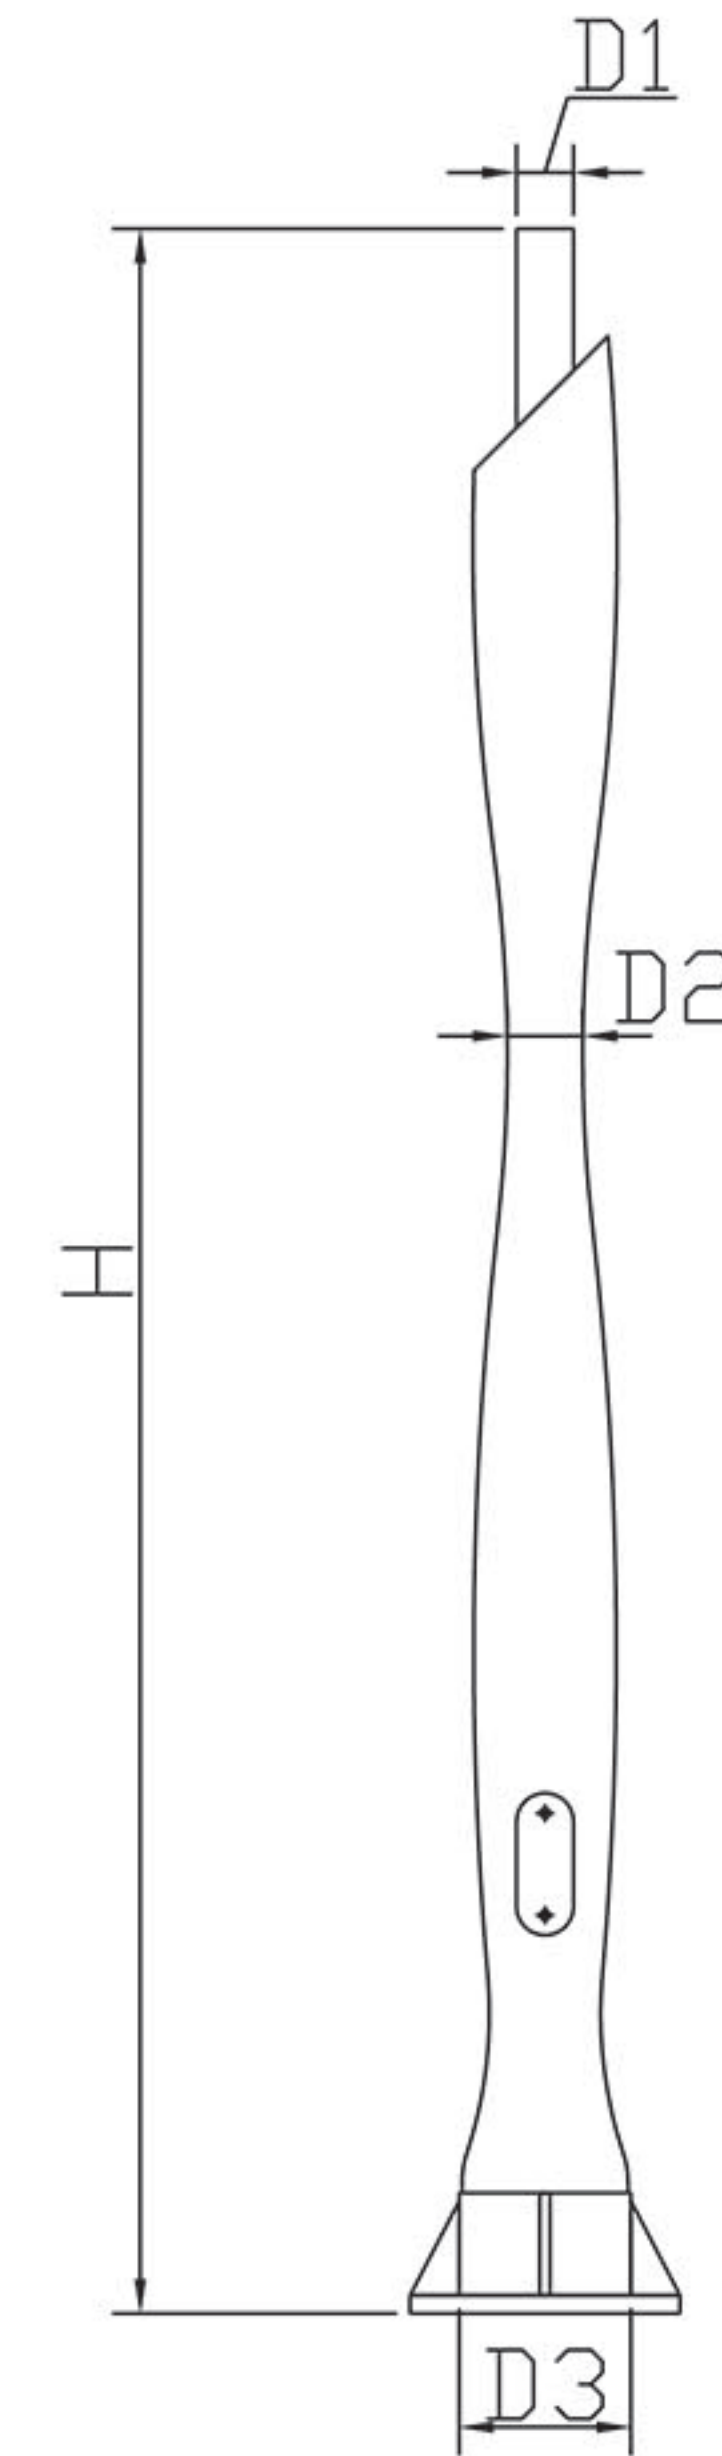

Aluminum light pole

Traditional light pole

◆ YLDG-N

ALUMINUM GOUD SHAPE LIGHT POLE

MODEL : YLDG-N

Other sizes can be custom

MODEL M	HEIGHT H	TOP OD D1	OD D2	BASE OD D3	THICK T	DOOR HEIGHT H1	DOOR SIZE (A×B)	BASE SIZE (L×W×T)
YLDG-N1	3000	60	80	180	4.0	500	80 × 250	260 × 260 × 12
YLDG-N2	4000	60	80	180	4.0	500	80 × 250	260 × 260 × 12
YLDG-N3	5000	60	80	200	4.0	500	80 × 250	305 × 305 × 19
YLDG-N4	6000	60	80	200	4.0	500	80 × 250	305 × 305 × 19

◆ YLDG-Y

ALUMINUM AND STAINLESS STEEL Y SHAPE LIGHT POLE

MODEL : YLDG-Y

Other sizes can be custom

MODEL M	LEFT ARM HEIGHT H	HEIGHT H1	RIGHT ARM HEIGHT H1	LEFT ARM WIDTH L1	RIGHT ARM WIDTH L2
YLDG-Y1	8000	4000	5500	3500	2200
YLDG-Y2	10000	6000	7500	3500	2200
YLDG-Y3	12000	8000	9500	3500	2200
YLDG-Y4	14000	10000	11500	3500	2200

◆ YLDG-A

ALUMINUM DOUBLE ARM LIGHT POLE

MODEL : YLDG-A

Other sizes can be custom

MODEL M	HEIGHT H	TOP OD D1	BASE OD D3	THICK T	ARM L1	ARM L2	DOOR HEIGHT H1	DOOR SIZE (A×B)	BASE SIZE (Φ×T)
YLDG-A1	2500	170	140	5.0	550	550	500	80 × 250	Φ280 × 150
YLDG-A2	3000	170	140	5.0	600	600	500	80 × 250	Φ280 × 150
YLDG-A3	4000	170	140	5.0	650	650	500	80 × 250	Φ280 × 150
YLDG-A4	5000	170	140	5.0	750	750	500	80 × 250	Φ280 × 150
YLDG-A5	6000	170	140	5.0	800	800	500	80 × 250	Φ280 × 150