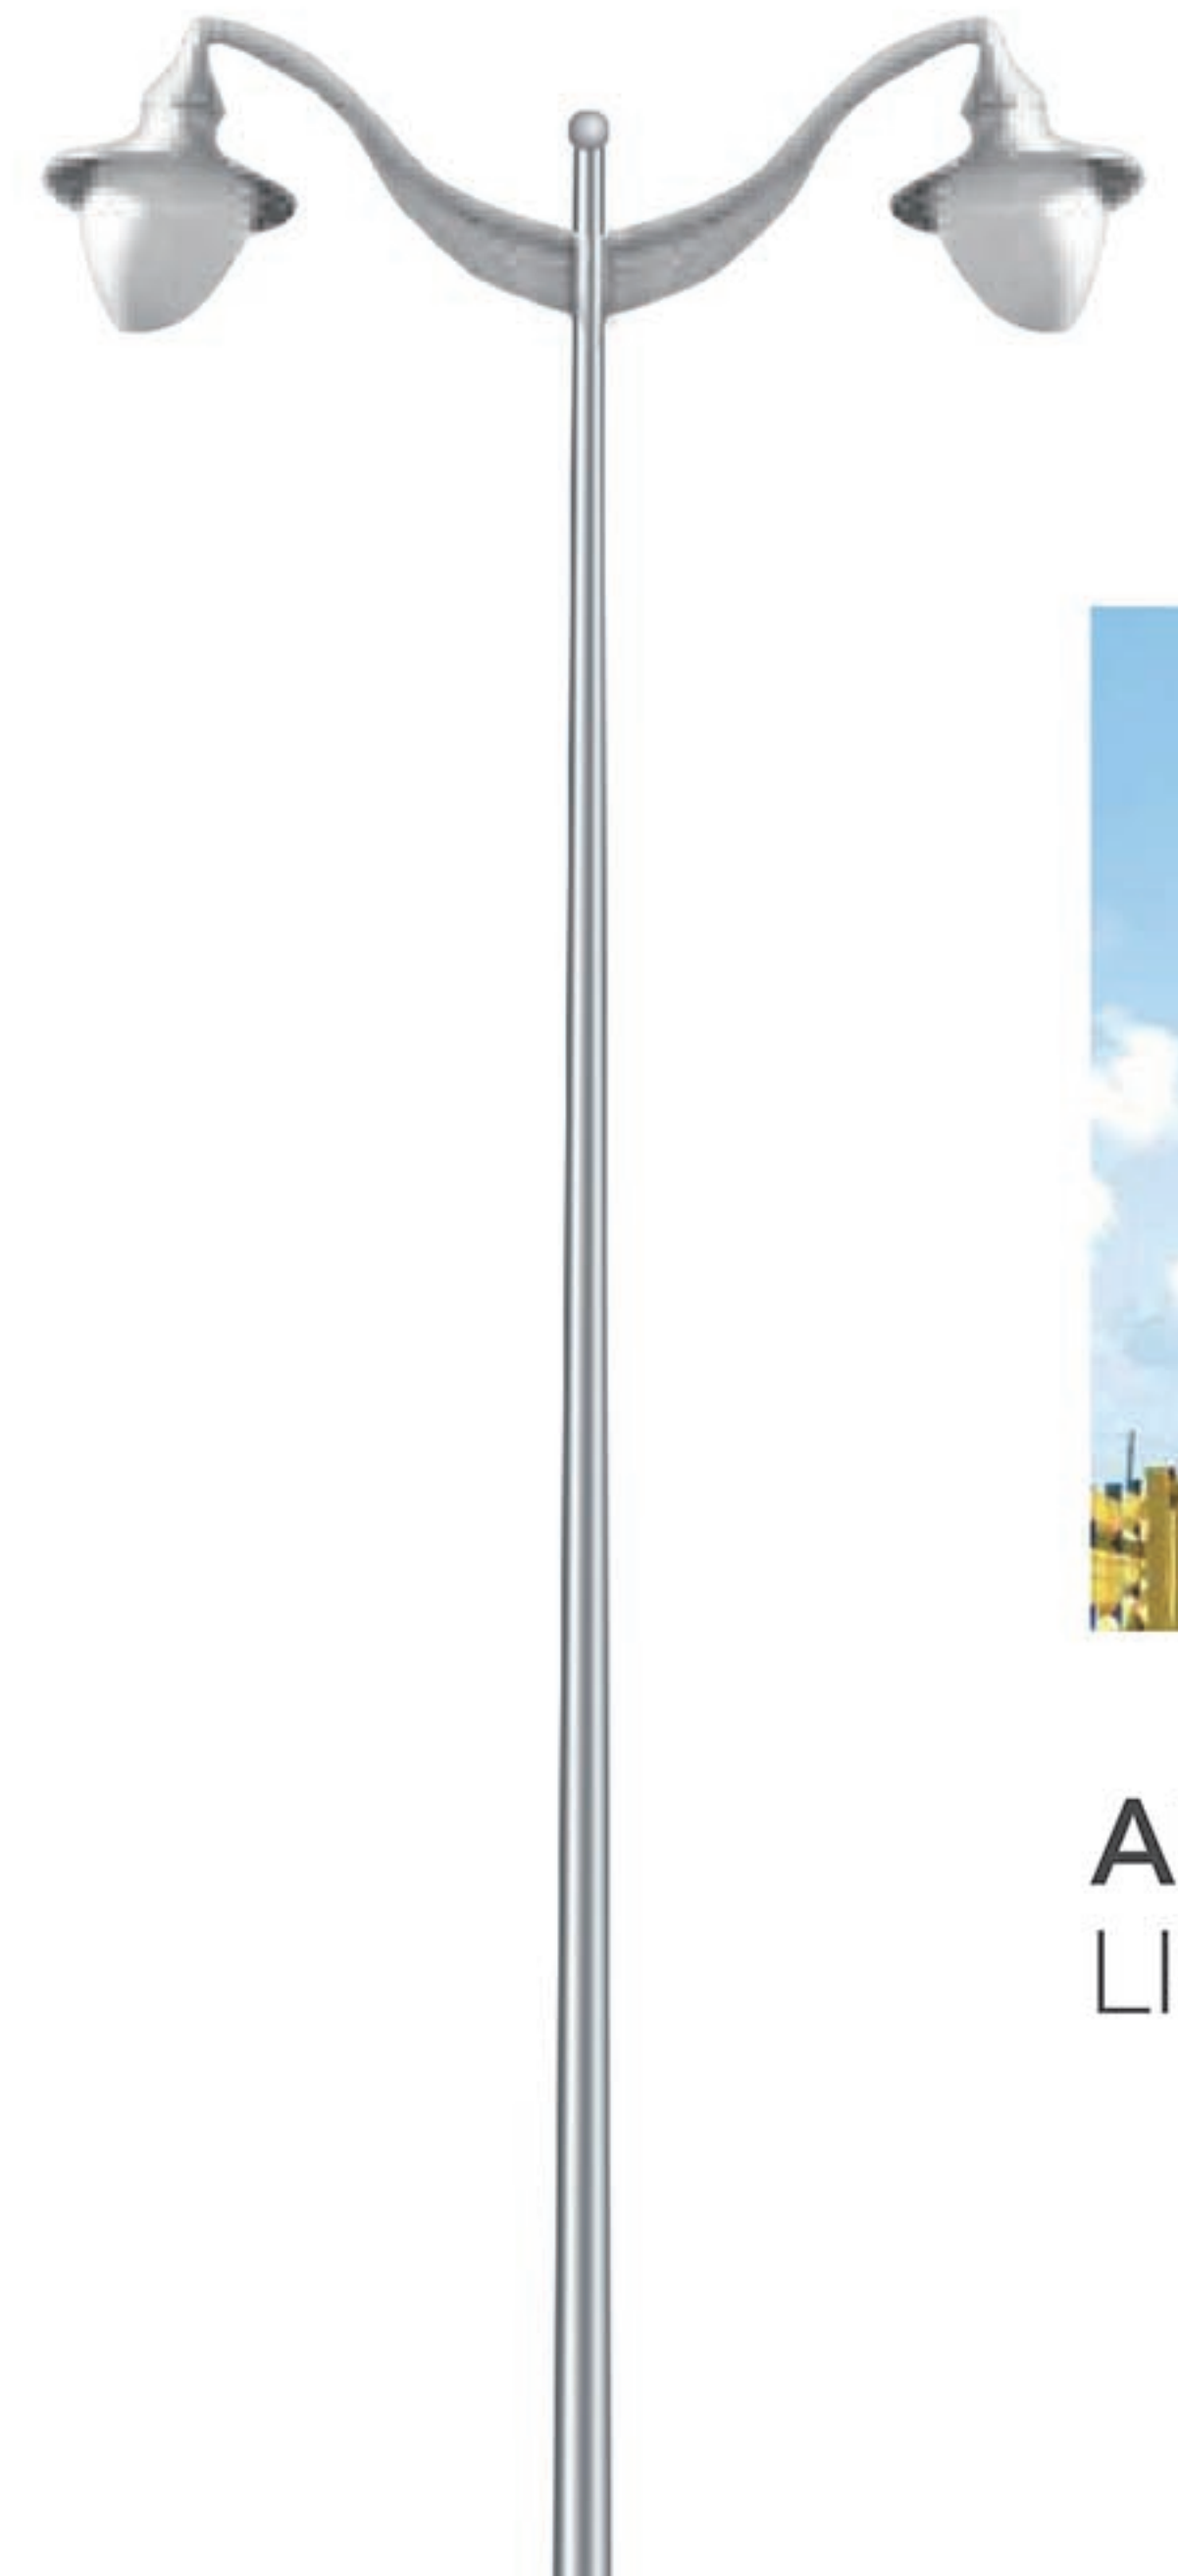

ALUMINUM COURTYARD LIGHT POLE

◆ YLDG-B

ALUMINUM COURTYARD LIGHT POLE

MODEL : YLDG-B

Other sizes can be custom

MODEL M	HEIGHT H	TOP OD D1	BASE OD D2	OD D3	ARM L1	ARM L2	HEIGHT2 H2	THICK T	DOOR HEIGHT H1	DOOR SIZE (A×B)	BASE SIZE (L×W×T)
YLDG-B1	3000	80	152	60	600	600	3000	4.0	500	80 × 250	298 × 298 × 12
YLDG-B2	4000	80	152	60	600	600	4000	4.0	500	80 × 250	298 × 298 × 12
YLDG-B3	5000	80	152	60	600	600	5000	4.0	500	80 × 250	298 × 298 × 12
YLDG-B4	6000	80	152	60	600	600	6000	4.0	500	80 × 250	298 × 298 × 12

◆ YLDG-F

ALUMINUM COURTYARD LIGHT POLE

MODEL : YLDG-F

Other sizes can be custom

MODEL M	HEIGHT H	TOP OD D1	BASE OD D2	OD D3	ARM L1	ARM L2	HEIGHT2 H2	THICK T	DOOR HEIGHT H1	DOOR SIZE (A×B)	BASE SIZE (L×W×T)
YLDG-F1	3000	80	152	60	600	600	3000	4.0	500	80 × 250	298 × 298 × 12
YLDG-F2	4000	80	152	60	600	600	4000	4.0	500	80 × 250	298 × 298 × 12
YLDG-F3	5000	80	152	60	600	600	5000	4.0	500	80 × 250	298 × 298 × 12
YLDG-F4	6000	80	152	60	600	600	6000	4.0	500	80 × 250	298 × 298 × 12

**ALUMINUM COURTYARD
LIGHT POLE**

◆ **YLDG-J**

**ALUMINUM COURTYARD
LIGHT POLE**

MODEL : YLDG-J

Other sizes can be custom

MODEL M	HEIGHT H	TOP OD D1	BASE OD D2	OD D3	ARM L1	ARM L2	HEIGHT2 H2	THICK T	DOOR HEIGHT H1	DOOR SIZE (A×B)	BASE SIZE (L×W×T)
YLDG-J1	3000	80	152	60	600	600	3000	4.0	500	80×250	298×298×12
YLDG-J2	4000	80	152	60	600	600	4000	4.0	500	80×250	298×298×12
YLDG-J3	5000	80	152	60	600	600	5000	4.0	500	80×250	298×298×12
YLDG-J4	6000	80	152	60	600	600	6000	4.0	500	80×250	298×298×12