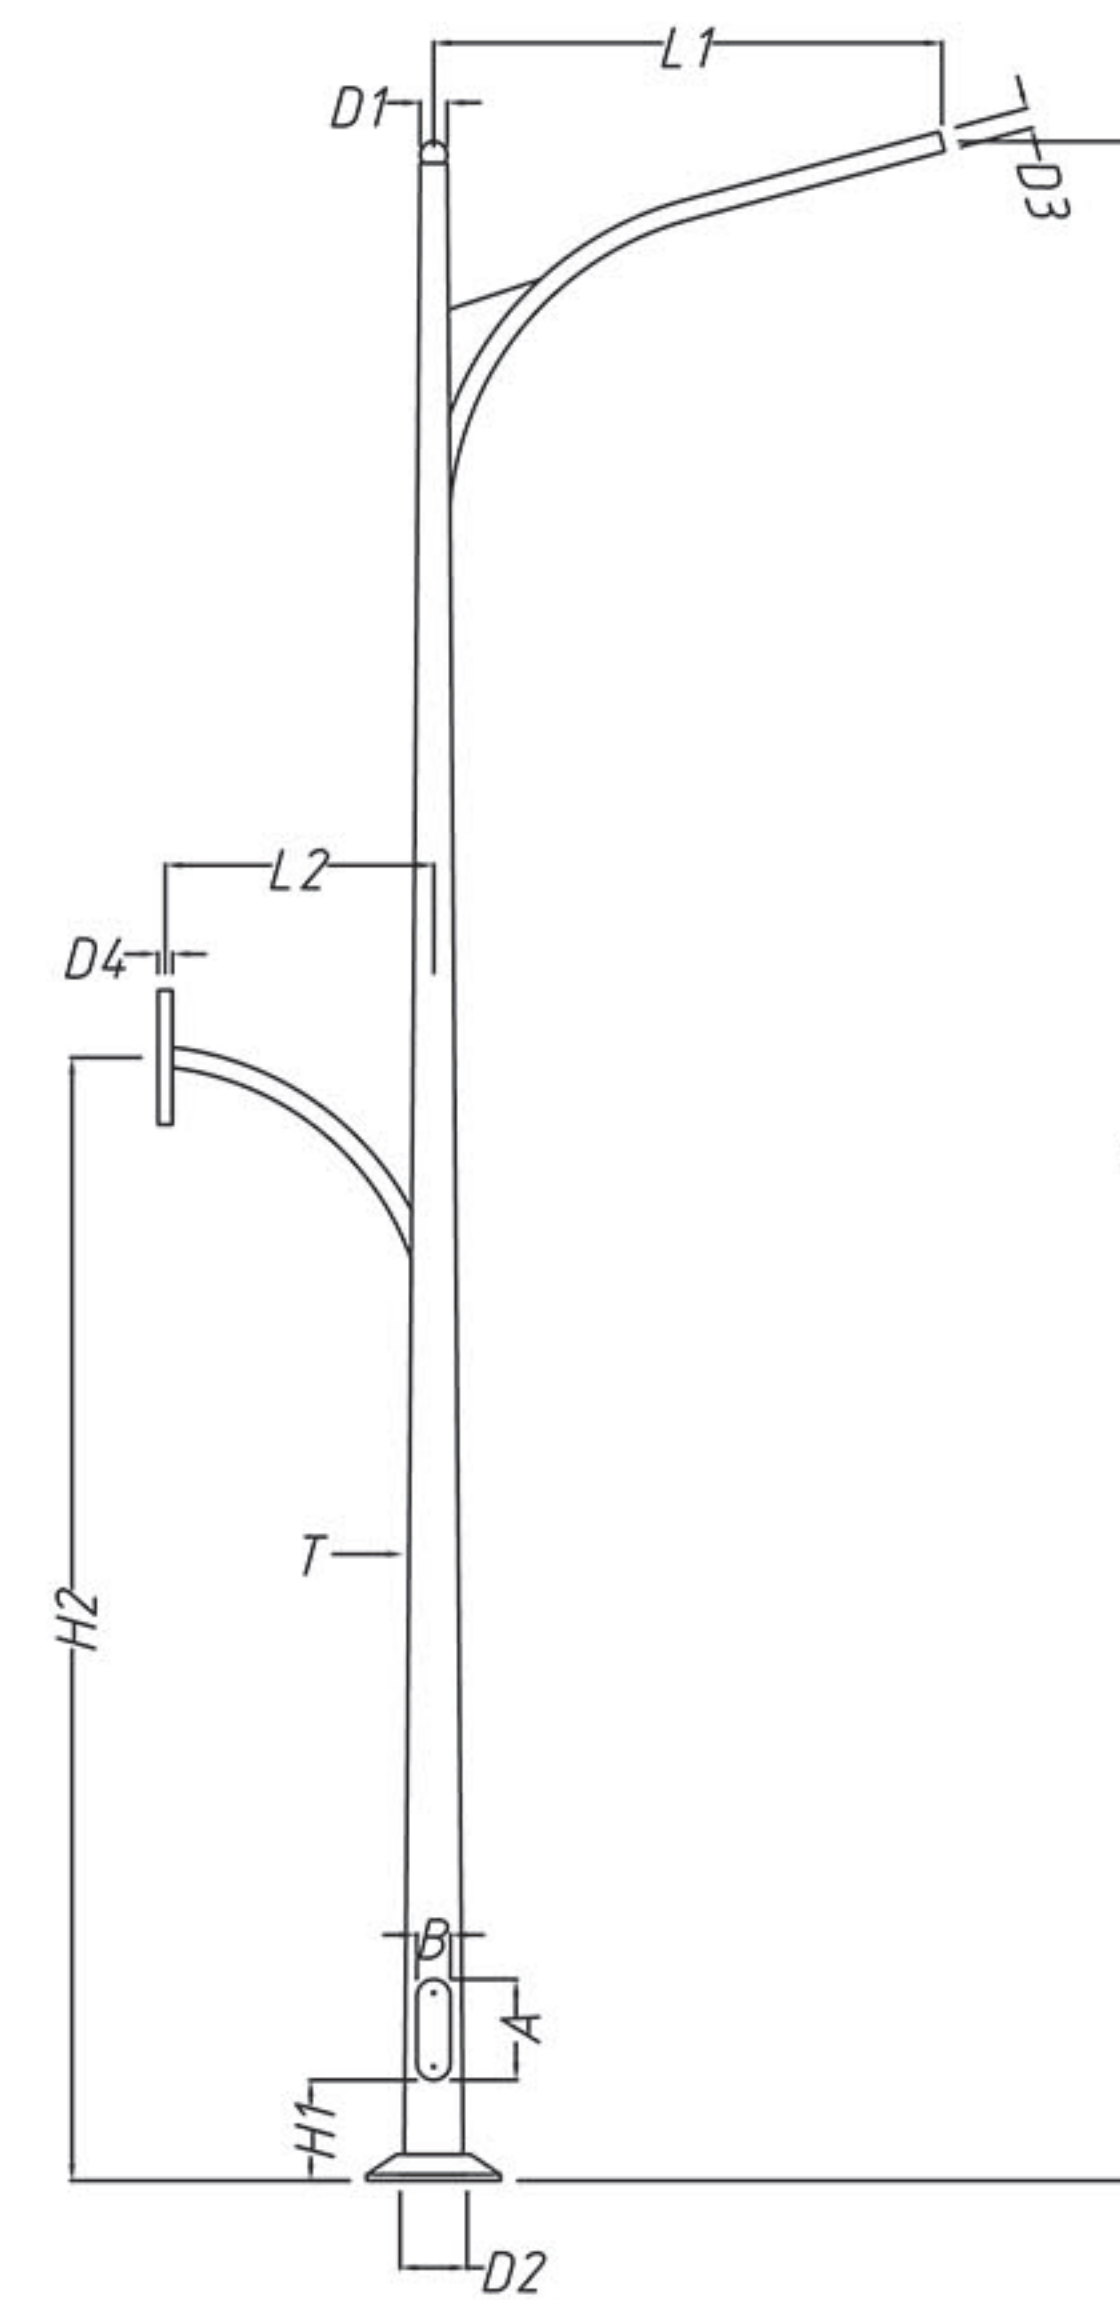

Aluminum light pole

Traditional light pole

◆ YLDG-N

ALUMINUM GOUD SHAPE LIGHT POLE

MODEL : YLDG-N

Other sizes can be custom

MODEL M	HEIGHT H	TOP OD D1	OD D2	BASE OD D3	THICK T	DOOR HEIGHT H1	DOOR SIZE (A×B)	BASE SIZE (L×W×T)
YLDG-N1	3000	60	80	180	4.0	500	80 × 250	260 × 260 × 12
YLDG-N2	4000	60	80	180	4.0	500	80 × 250	260 × 260 × 12
YLDG-N3	5000	60	80	200	4.0	500	80 × 250	305 × 305 × 19
YLDG-N4	6000	60	80	200	4.0	500	80 × 250	305 × 305 × 19

ALUMINUM SINGLE-ARM LIGHT POLE

ALUMINUM DOUBLE-ARM LIGHT POLE

◆ YLDG-S

ALUMINUM DOUBLE-ARM LIGHT POLE

MODEL : YLDG-S

Other sizes can be custom

MODEL M	HEIGHT H	TOP OD D1	BASE OD D2	THICK T	ARM L1	ARM L2	DOOR HEIGHT H1	DOOR SIZE (A×B)	BASE SIZE (L×W×T)
YLDG-S1	5000	76	152	4.0	1500	1500	500	80×250	298×298×12
YLDG-S2	6000	76	152	4.0	1500	1500	500	80×250	298×298×12
YLDG-S3	7000	76	166	4.0	1500	1500	500	80×250	298×298×12
YLDG-S4	8000	76	180	4.0	1500	1500	500	100×300	305×305×19
YLDG-S5	9000	76	180	4.0	1500	1500	500	100×300	305×305×19
YLDG-S6	10000	76	200	4.0	1500	1500	500	100×300	305×305×19

ALUMINUM HIGH AND LOW ARM LIGHT POLE

◆ YLDG-G

ALUMINUM HIGH AND LOW ARM LIGHT POLE

MODEL : YLDG-G

Other sizes can be custom

MODEL M	HEIGHT H	TOP OD D1	BASE OD D2	THICK T	ARM L1	ARM L2	DOOR HEIGHT H1	DOOR SIZE (A×B)	BASE SIZE (L×W×T)
YLDG-G1	5000	76	152	4.0	1500	800	500	80 × 250	298 × 298 × 12
YLDG-G2	6000	76	152	4.0	1500	800	500	80 × 250	298 × 298 × 12
YLDG-G3	7000	76	166	4.0	1500	800	500	80 × 250	298 × 298 × 12
YLDG-G4	8000	76	180	4.0	1500	800	500	100 × 300	305 × 305 × 19
YLDG-G5	9000	76	180	4.0	1500	800	500	100 × 300	305 × 305 × 19
YLDG-G6	10000	76	200	4.0	1500	800	500	100 × 300	305 × 305 × 19