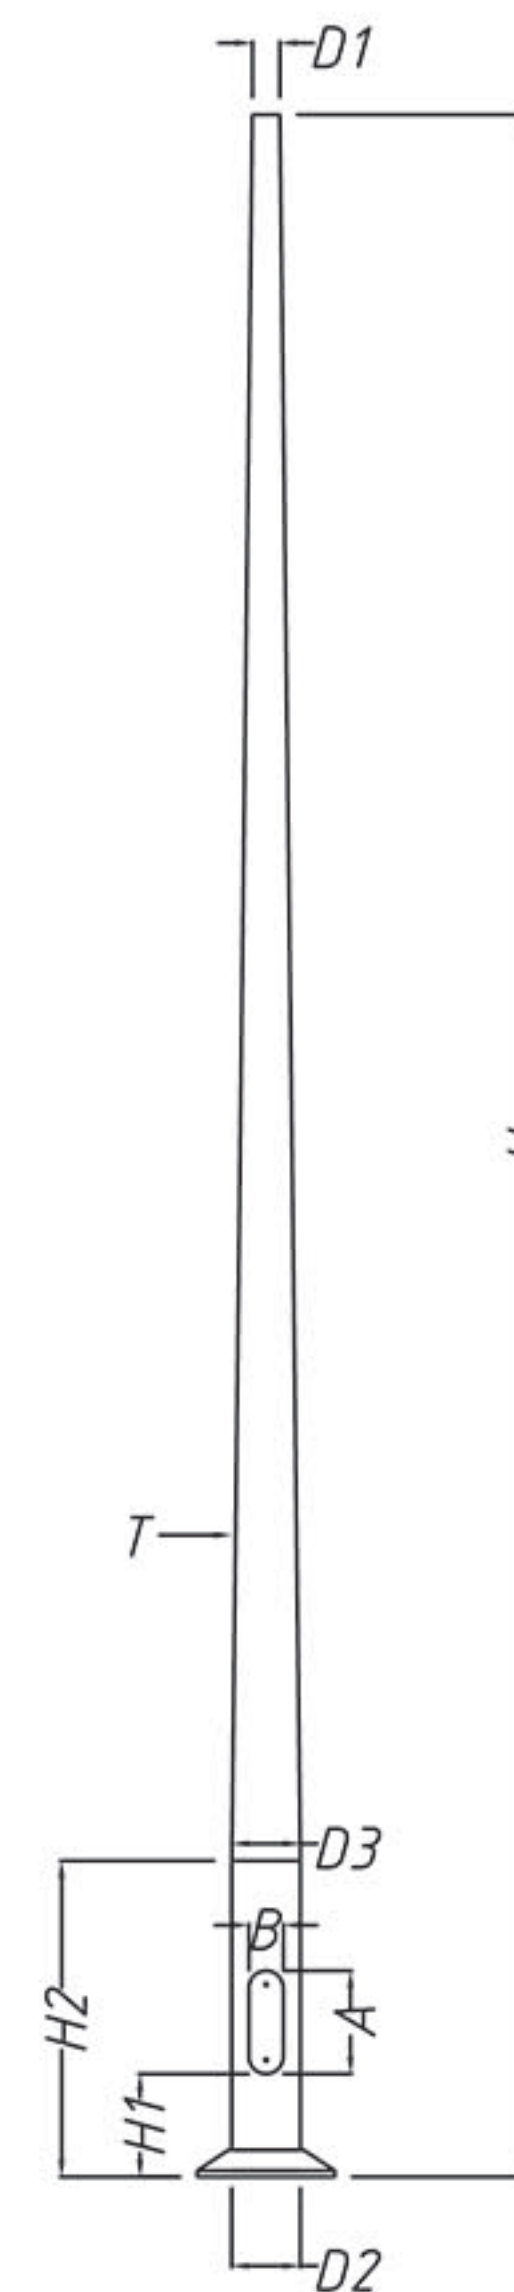

Aluminum light pole

Traditional light pole

◆ YLDG-N

ALUMINUM GOUD SHAPE LIGHT POLE

MODEL : YLDG-N

Other sizes can be custom

MODEL M	HEIGHT H	TOP OD D1	OD D2	BASE OD D3	THICK T	DOOR HEIGHT H1	DOOR SIZE (A×B)	BASE SIZE (L×W×T)
YLDG-N1	3000	60	80	180	4.0	500	80 × 250	260 × 260 × 12
YLDG-N2	4000	60	80	180	4.0	500	80 × 250	260 × 260 × 12
YLDG-N3	5000	60	80	200	4.0	500	80 × 250	305 × 305 × 19
YLDG-N4	6000	60	80	200	4.0	500	80 × 250	305 × 305 × 19

◆ YLDG-K

ALUMINUM HIGH AND LOW ARM LIGHT POLE

MODEL : YLDG-K

Other sizes can be custom

MODEL	HEIGHT	TOP OD	BASE OD	OD	HEIGHT2	ARM	ARM	THICK	DOOR HEIGHT	DOOR SIZE	BASE SIZE
M	H	D1	D2	D3	H2	L1	L2	T	H1	(A×B)	(L×W×T)
YLDG-K1	5000	76	152	60	3000	1500	800	4.0	500	80×250	298×298×12
YLDG-K2	6000	76	152	60	4000	1500	800	4.0	500	80×250	298×298×12
YLDG-K3	7000	76	166	60	5000	1500	800	4.0	500	80×250	298×298×12
YLDG-K4	8000	76	180	60	6000	1500	800	4.0	500	100×300	305×305×19
YLDG-K5	9000	76	180	60	7000	1500	800	4.0	500	100×300	305×305×19
YLDG-K6	10000	76	200	60	8000	1500	800	4.0	500	100×300	305×305×19

ALUMINUM STRAIGHT AND TAPERED LIGHT POLE

◆ YLDG-X

ALUMINUM STRAIGHT AND TAPERED LIGHT POLE

MODEL : YLDG-X

Custom-made according to customer requirements

MODEL M	HEIGHT H	TOP OD D1	BASE OD D2	THICK T	OD D2	HEIGHT2 H2	DOOR HEIGHT H1	DOOR SIZE (AxB)	BASE SIZE (LxWxT)
YLDG-X1	3000	76	152	4.0	152	1000	500	80 x 250	298 x 298 x 12
YLDG-X2	4000	76	152	4.0	152	1000	500	80 x 250	298 x 298 x 12
YLDG-X3	5000	76	180	4.0	180	1200	500	80 x 250	305 x 305 x 19
YLDG-X4	6000	76	200	4.0	200	1200	500	80 x 250	305 x 305 x 19