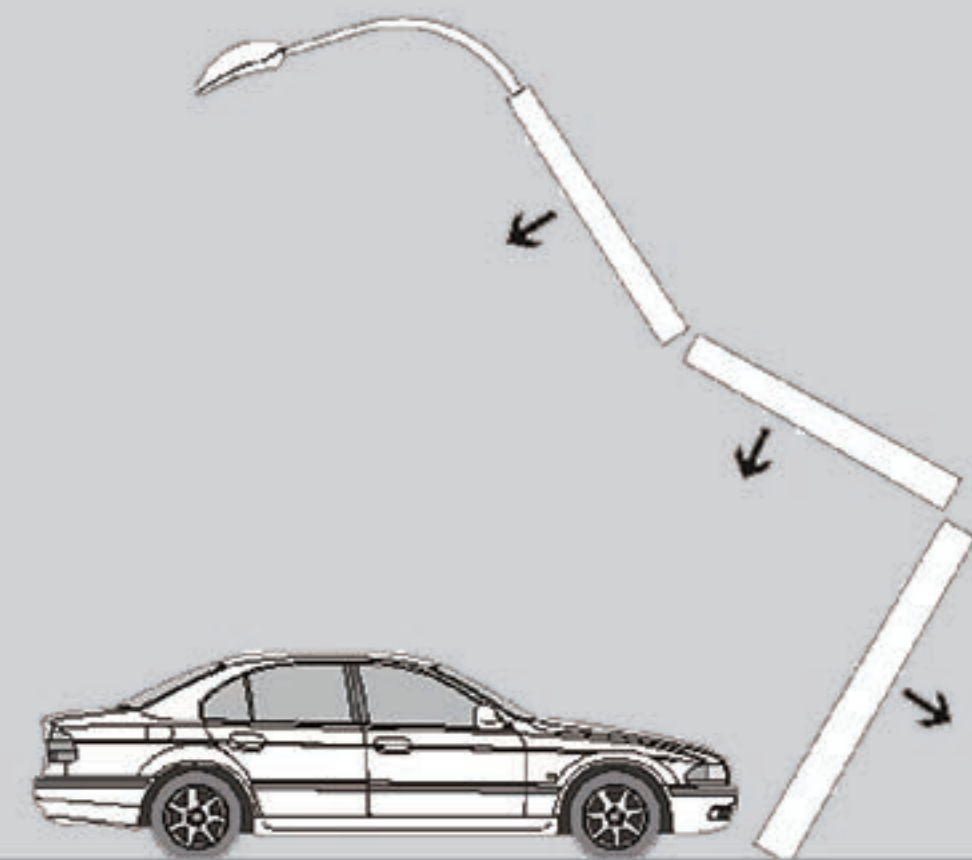

Aluminum light pole

Traditional light pole

◆ YLDG-N

ALUMINUM GOUD SHAPE LIGHT POLE

MODEL : YLDG-N

Other sizes can be custom

MODEL M	HEIGHT H	TOP OD D1	OD D2	BASE OD D3	THICK T	DOOR HEIGHT H1	DOOR SIZE (A×B)	BASE SIZE (L×W×T)
YLDG-N1	3000	60	80	180	4.0	500	80 × 250	260 × 260 × 12
YLDG-N2	4000	60	80	180	4.0	500	80 × 250	260 × 260 × 12
YLDG-N3	5000	60	80	200	4.0	500	80 × 250	305 × 305 × 19
YLDG-N4	6000	60	80	200	4.0	500	80 × 250	305 × 305 × 19