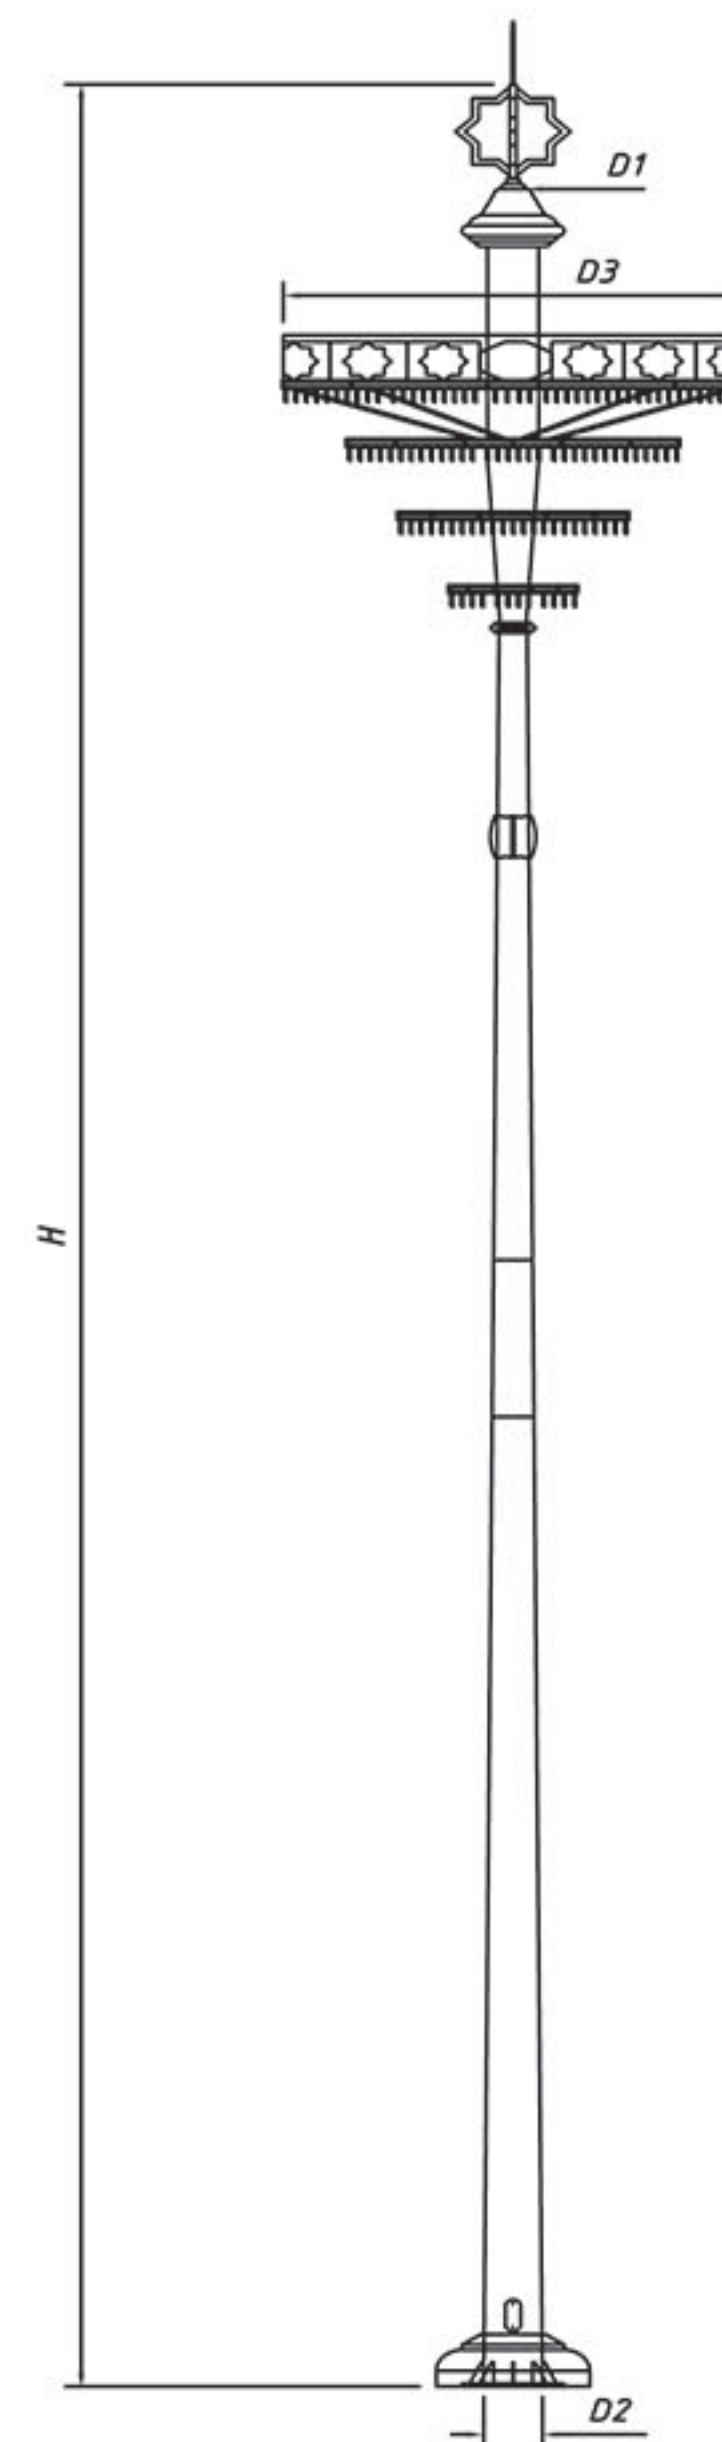

Aluminum light pole

Traditional light pole

◆ YLDG-N

ALUMINUM GOUD SHAPE LIGHT POLE

MODEL : YLDG-N

Other sizes can be custom

MODEL M	HEIGHT H	TOP OD D1	OD D2	BASE OD D3	THICK T	DOOR HEIGHT H1	DOOR SIZE (A×B)	BASE SIZE (L×W×T)
YLDG-N1	3000	60	80	180	4.0	500	80 × 250	260 × 260 × 12
YLDG-N2	4000	60	80	180	4.0	500	80 × 250	260 × 260 × 12
YLDG-N3	5000	60	80	200	4.0	500	80 × 250	305 × 305 × 19
YLDG-N4	6000	60	80	200	4.0	500	80 × 250	305 × 305 × 19

◆ YLDG-Y

ALUMINUM AND STAINLESS STEEL Y SHAPE LIGHT POLE

MODEL : YLDG-Y

Other sizes can be custom

MODEL M	LEFT ARM HEIGHT H	HEIGHT H1	RIGHT ARM HEIGHT H1	LEFT ARM WIDTH L1	RIGHT ARM WIDTH L2
YLDG-Y1	8000	4000	5500	3500	2200
YLDG-Y2	10000	6000	7500	3500	2200
YLDG-Y3	12000	8000	9500	3500	2200
YLDG-Y4	14000	10000	11500	3500	2200

◆ YLDG-A

ALUMINUM DOUBLE ARM LIGHT POLE

MODEL : YLDG-A

Other sizes can be custom

MODEL M	HEIGHT H	TOP OD D1	BASE OD D3	THICK T	ARM L1	ARM L2	DOOR HEIGHT H1	DOOR SIZE (A×B)	BASE SIZE (Φ×T)
YLDG-A1	2500	170	140	5.0	550	550	500	80 × 250	Φ280 × 150
YLDG-A2	3000	170	140	5.0	600	600	500	80 × 250	Φ280 × 150
YLDG-A3	4000	170	140	5.0	650	650	500	80 × 250	Φ280 × 150
YLDG-A4	5000	170	140	5.0	750	750	500	80 × 250	Φ280 × 150
YLDG-A5	6000	170	140	5.0	800	800	500	80 × 250	Φ280 × 150