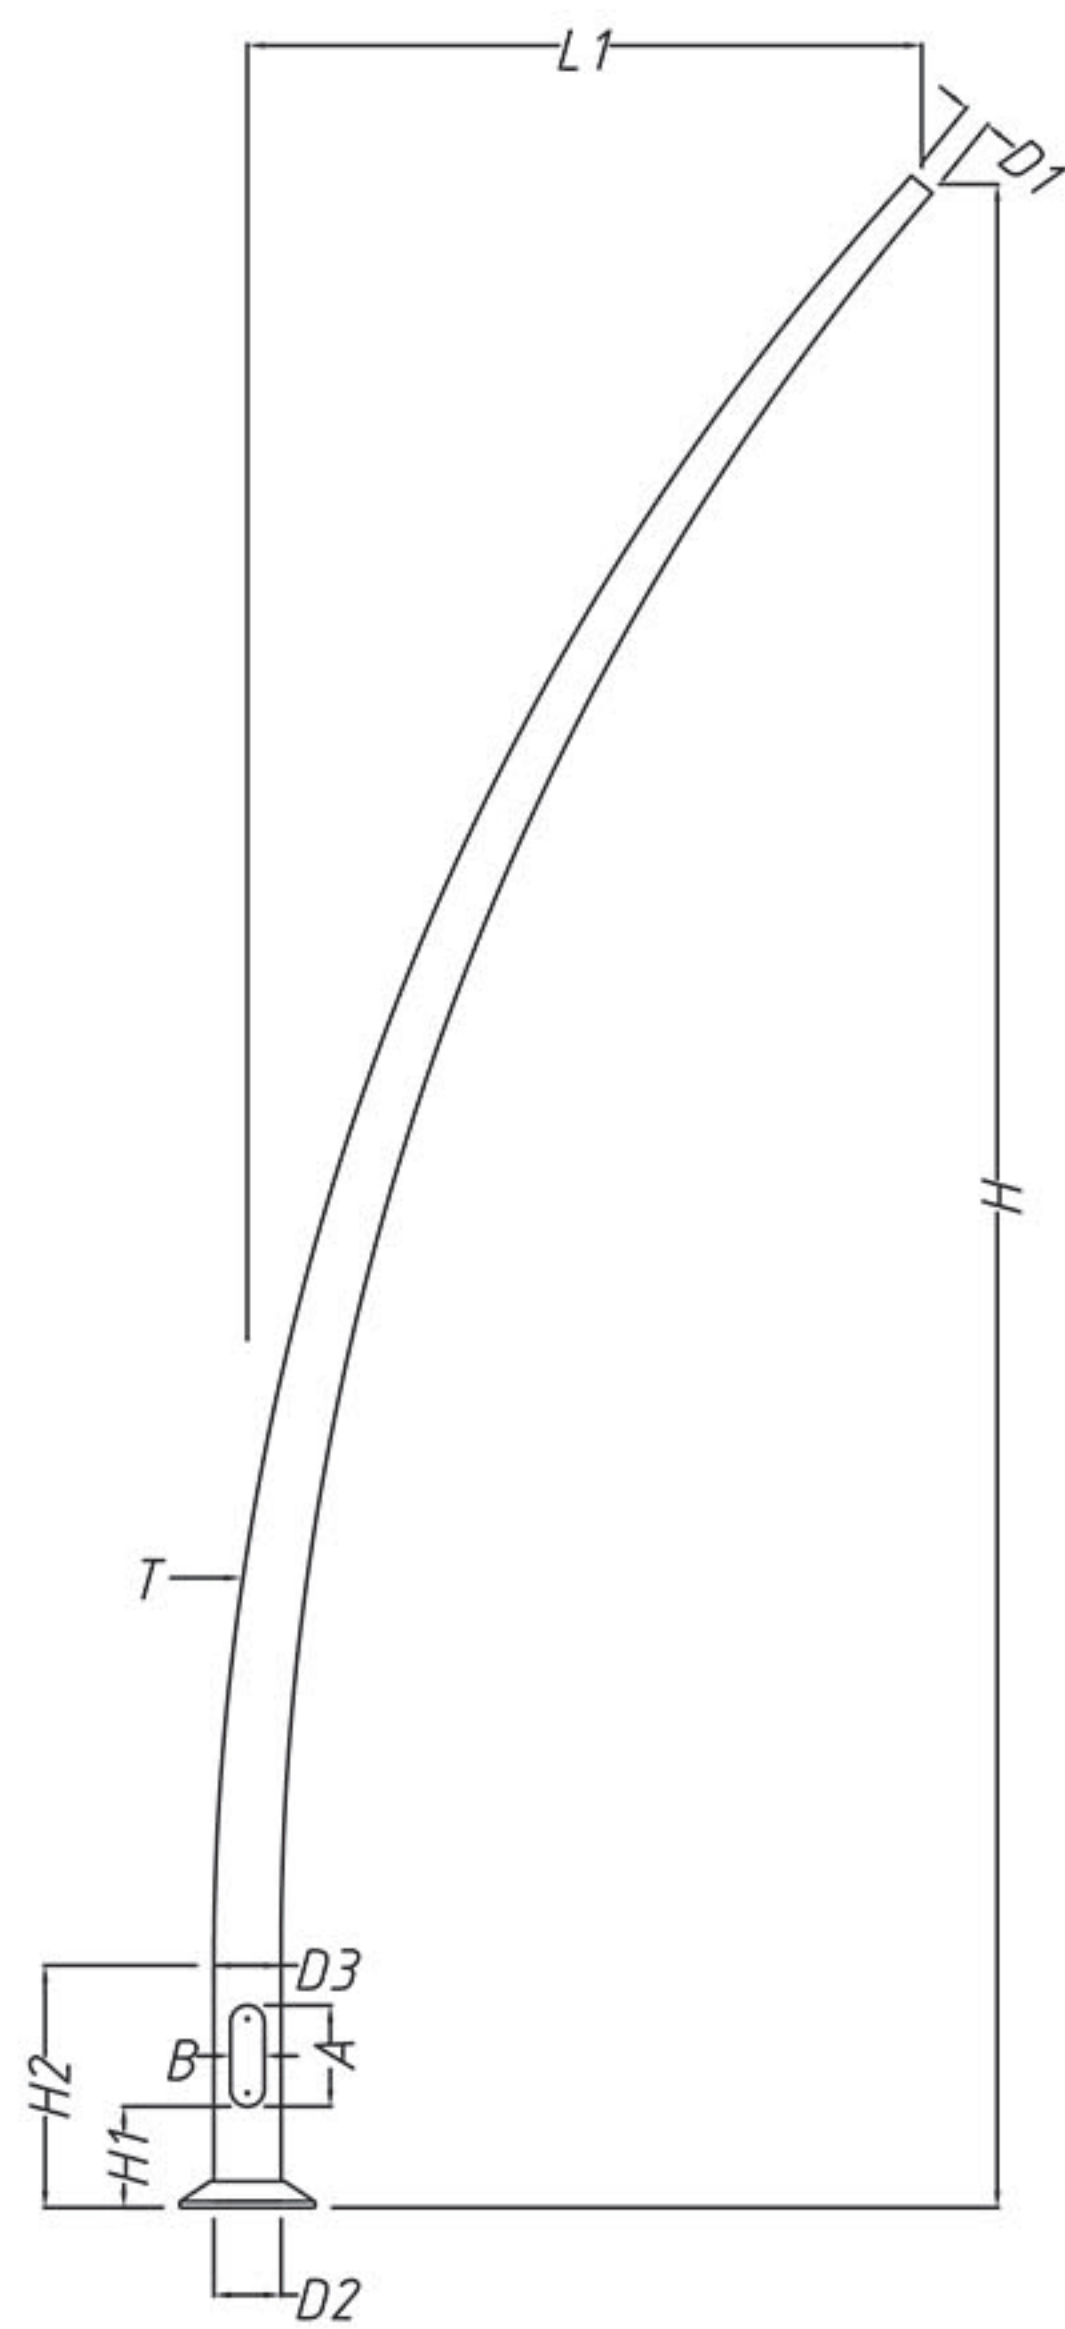

ALUMINUM DRUM SHAPE LIGHT POLE

◆ YLDG-R

ALUMINUM GOURD SHAPE LIGHT POLE

MODEL : YLDG-R

Custom-made according to customer requirements

MODEL M	HEIGHT H	TOP OD D1	BASE OD D2	OD D3	OD D4	THICK T	DOOR HEIGHT H1	DOOR SIZE (A×B)	BASE SIZE (L×W×T)
YLDG-R1	3000	60	152	180	80	4.0	500	80 × 250	298 × 298 × 12
YLDG-R2	4000	60	152	180	80	4.0	500	80 × 250	298 × 298 × 12
YLDG-R3	5000	60	180	200	80	4.0	500	80 × 250	305 × 305 × 19
YLDG-R4	6000	60	180	200	80	4.0	500	80 × 250	305 × 305 × 19