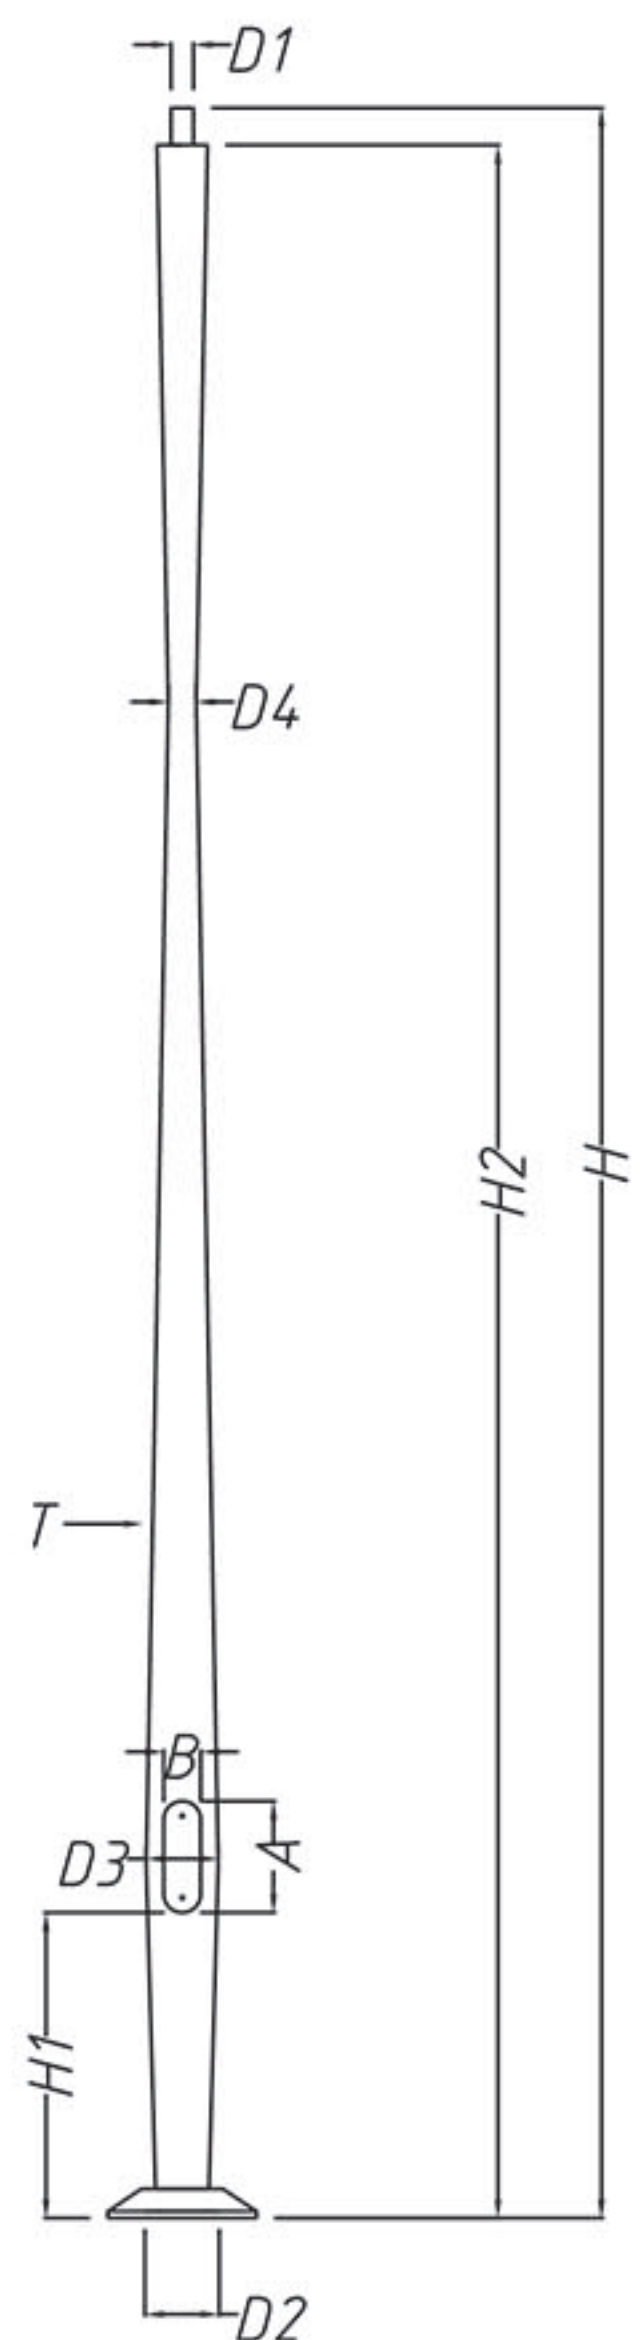

Aluminum light pole

Traditional light pole

◆ YLDG-N

ALUMINUM GOUD SHAPE LIGHT POLE

MODEL : YLDG-N

Other sizes can be custom

MODEL M	HEIGHT H	TOP OD D1	OD D2	BASE OD D3	THICK T	DOOR HEIGHT H1	DOOR SIZE (A×B)	BASE SIZE (L×W×T)
YLDG-N1	3000	60	80	180	4.0	500	80 × 250	260 × 260 × 12
YLDG-N2	4000	60	80	180	4.0	500	80 × 250	260 × 260 × 12
YLDG-N3	5000	60	80	200	4.0	500	80 × 250	305 × 305 × 19
YLDG-N4	6000	60	80	200	4.0	500	80 × 250	305 × 305 × 19

ALUMINUM STRAIGHT AND TAPERED LIGHT POLE

◆ YLDG-X

ALUMINUM STRAIGHT AND TAPERED LIGHT POLE

MODEL : YLDG-X

Custom-made according to customer requirements

MODEL M	HEIGHT H	TOP OD D1	BASE OD D2	THICK T	OD D2	HEIGHT2 H2	DOOR HEIGHT H1	DOOR SIZE (AxB)	BASE SIZE (LxWxT)
YLDG-X1	3000	76	152	4.0	152	1000	500	80 x 250	298 x 298 x 12
YLDG-X2	4000	76	152	4.0	152	1000	500	80 x 250	298 x 298 x 12
YLDG-X3	5000	76	180	4.0	180	1200	500	80 x 250	305 x 305 x 19
YLDG-X4	6000	76	200	4.0	200	1200	500	80 x 250	305 x 305 x 19

◆ YLDG-L

ALUMINUM DRUM SHAPE LIGHT POLE

MODEL : YLDG-L

Custom-made according to customer requirements

MODEL M	HEIGHT H	TOP OD D1	BASE OD D2	THICK T	OD D3	DOOR HEIGHT H1	DOOR SIZE (A×B)	BASE SIZE (L×W×T)
YLDG-L1	3000	76	152	4.0	180	500	80 × 250	298 × 298 × 12
YLDG-L2	4000	76	152	4.0	180	500	80 × 250	298 × 298 × 12
YLDG-L3	5000	76	180	4.0	200	500	80 × 250	305 × 305 × 19
YLDG-L4	6000	76	180	4.0	200	500	80 × 250	305 × 305 × 19

ALUMINUM DRUM SHAPE LIGHT POLE

◆ YLDG-R

ALUMINUM GOURD SHAPE LIGHT POLE

MODEL : YLDG-R

Custom-made according to customer requirements

MODEL M	HEIGHT H	TOP OD D1	BASE OD D2	OD D3	OD D4	THICK T	DOOR HEIGHT H1	DOOR SIZE (A×B)	BASE SIZE (L×W×T)
YLDG-R1	3000	60	152	180	80	4.0	500	80 × 250	298 × 298 × 12
YLDG-R2	4000	60	152	180	80	4.0	500	80 × 250	298 × 298 × 12
YLDG-R3	5000	60	180	200	80	4.0	500	80 × 250	305 × 305 × 19
YLDG-R4	6000	60	180	200	80	4.0	500	80 × 250	305 × 305 × 19