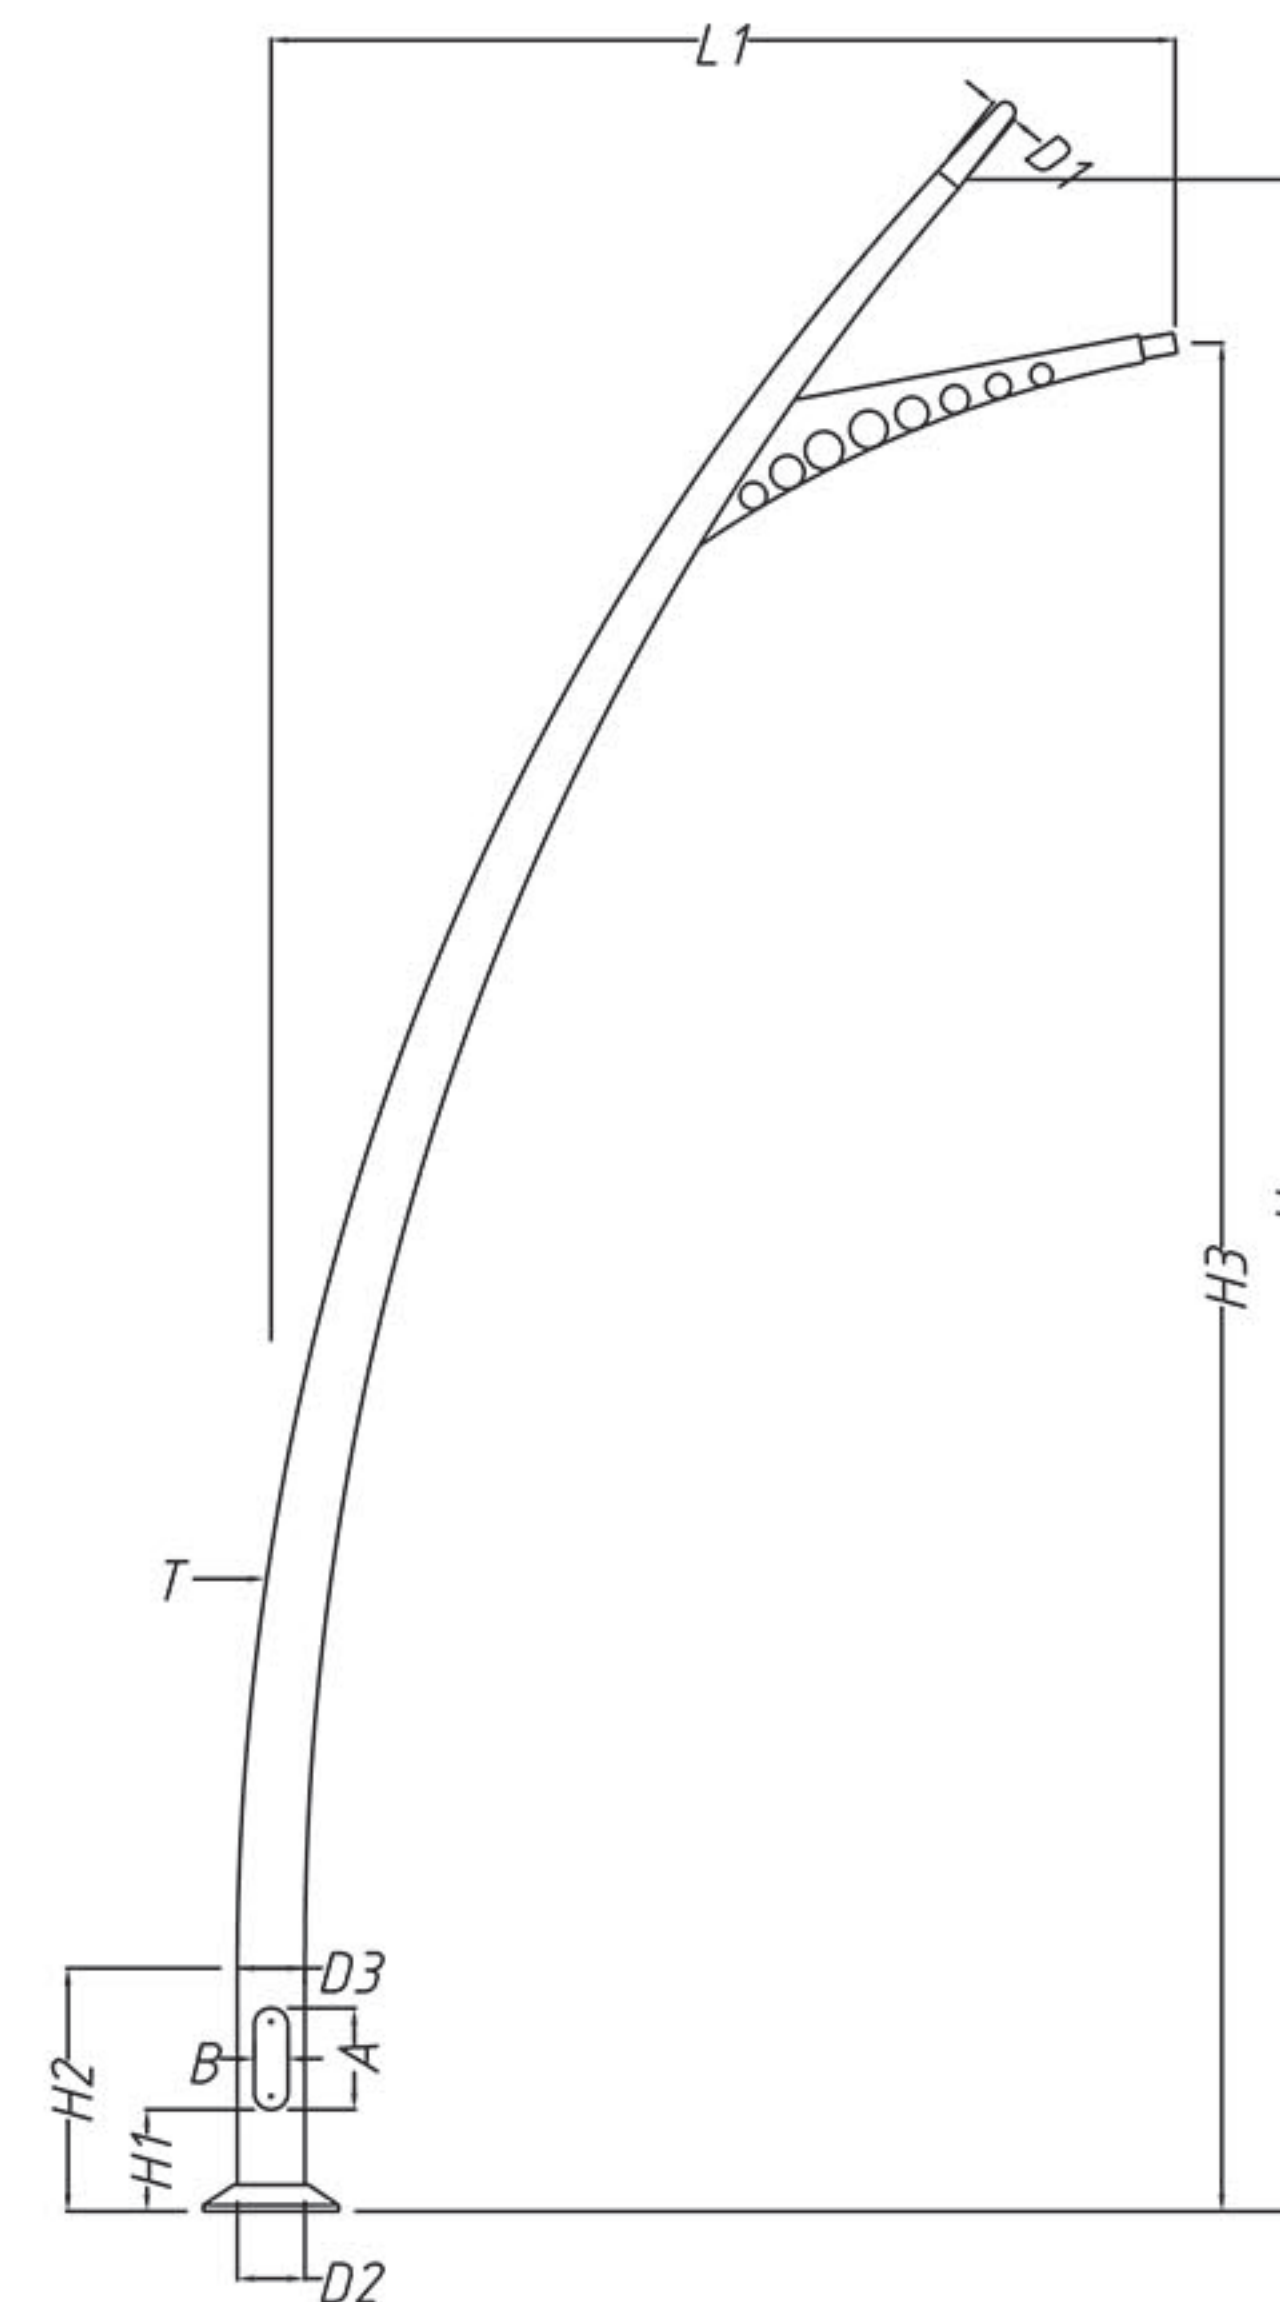

ALUMINUM DRUM SHAPE LIGHT POLE

◆ YLDG-R

ALUMINUM GOURD SHAPE LIGHT POLE

MODEL : YLDG-R

Custom-made according to customer requirements

MODEL M	HEIGHT H	TOP OD D1	BASE OD D2	OD D3	OD D4	THICK T	DOOR HEIGHT H1	DOOR SIZE (A×B)	BASE SIZE (L×W×T)
YLDG-R1	3000	60	152	180	80	4.0	500	80 × 250	298 × 298 × 12
YLDG-R2	4000	60	152	180	80	4.0	500	80 × 250	298 × 298 × 12
YLDG-R3	5000	60	180	200	80	4.0	500	80 × 250	305 × 305 × 19
YLDG-R4	6000	60	180	200	80	4.0	500	80 × 250	305 × 305 × 19

◆ YLDG-H

ALUMINUM ARC-SHAPED LIGHT POLE

MODEL : YLDG-H

Custom-made according to customer requirements

MODEL M	HEIGHT H	TOP OD D1	BASE OD D2	THICK T	ARM L1	HEIGHT2 H2	DOOR HEIGHT H1	DOOR SIZE (A×B)	BASE SIZE (L×W×T)
YLDG-H1	5000	76	152	4.0	1500	1000	500	80 × 250	298 × 298 × 12
YLDG-H2	6000	76	152	4.0	1500	1000	500	80 × 250	298 × 298 × 12
YLDG-H3	7000	76	166	4.0	1800	1200	500	80 × 250	298 × 298 × 12
YLDG-H4	8000	76	180	4.0	1800	1200	500	100 × 300	305 × 305 × 19
YLDG-H5	9000	76	180	4.0	2000	1500	500	100 × 300	305 × 305 × 19
YLDG-H6	10000	76	200	4.0	2000	1500	500	100 × 300	305 × 305 × 19

ALUMINUM ARC-SHAPED LIGHT POLE

◆ YLDG-V

ALUMINUM ARC-SHAPED LIGHT POLE

MODEL : YLDG-V

Custom-made according to customer requirements

MODEL	HEIGHT	TOP OD	BASE OD	HEIGHT2	HEIGHT3	ARM	THICK	DOOR HEIGHT	DOOR SIZE	BASE SIZE
M	H	D1	D2	H2	H3	L1	T	H1	(A×B)	(L×W×T)
YLDG-V1	5000	76	152	1000	4500	1500	4.0	500	80 × 250	298 × 298 × 12
YLDG-V2	6000	76	152	1000	5500	1500	4.0	500	80 × 250	298 × 298 × 12
YLDG-V3	7000	76	166	1200	6500	1800	4.0	500	80 × 250	298 × 298 × 12
YLDG-V4	8000	76	180	1200	7500	1800	4.0	500	100 × 300	305 × 305 × 19
YLDG-V5	9000	76	180	1500	8500	2000	4.0	500	100 × 300	305 × 305 × 19
YLDG-V6	10000	76	200	1500	9500	2000	4.0	500	100 × 300	305 × 305 × 19