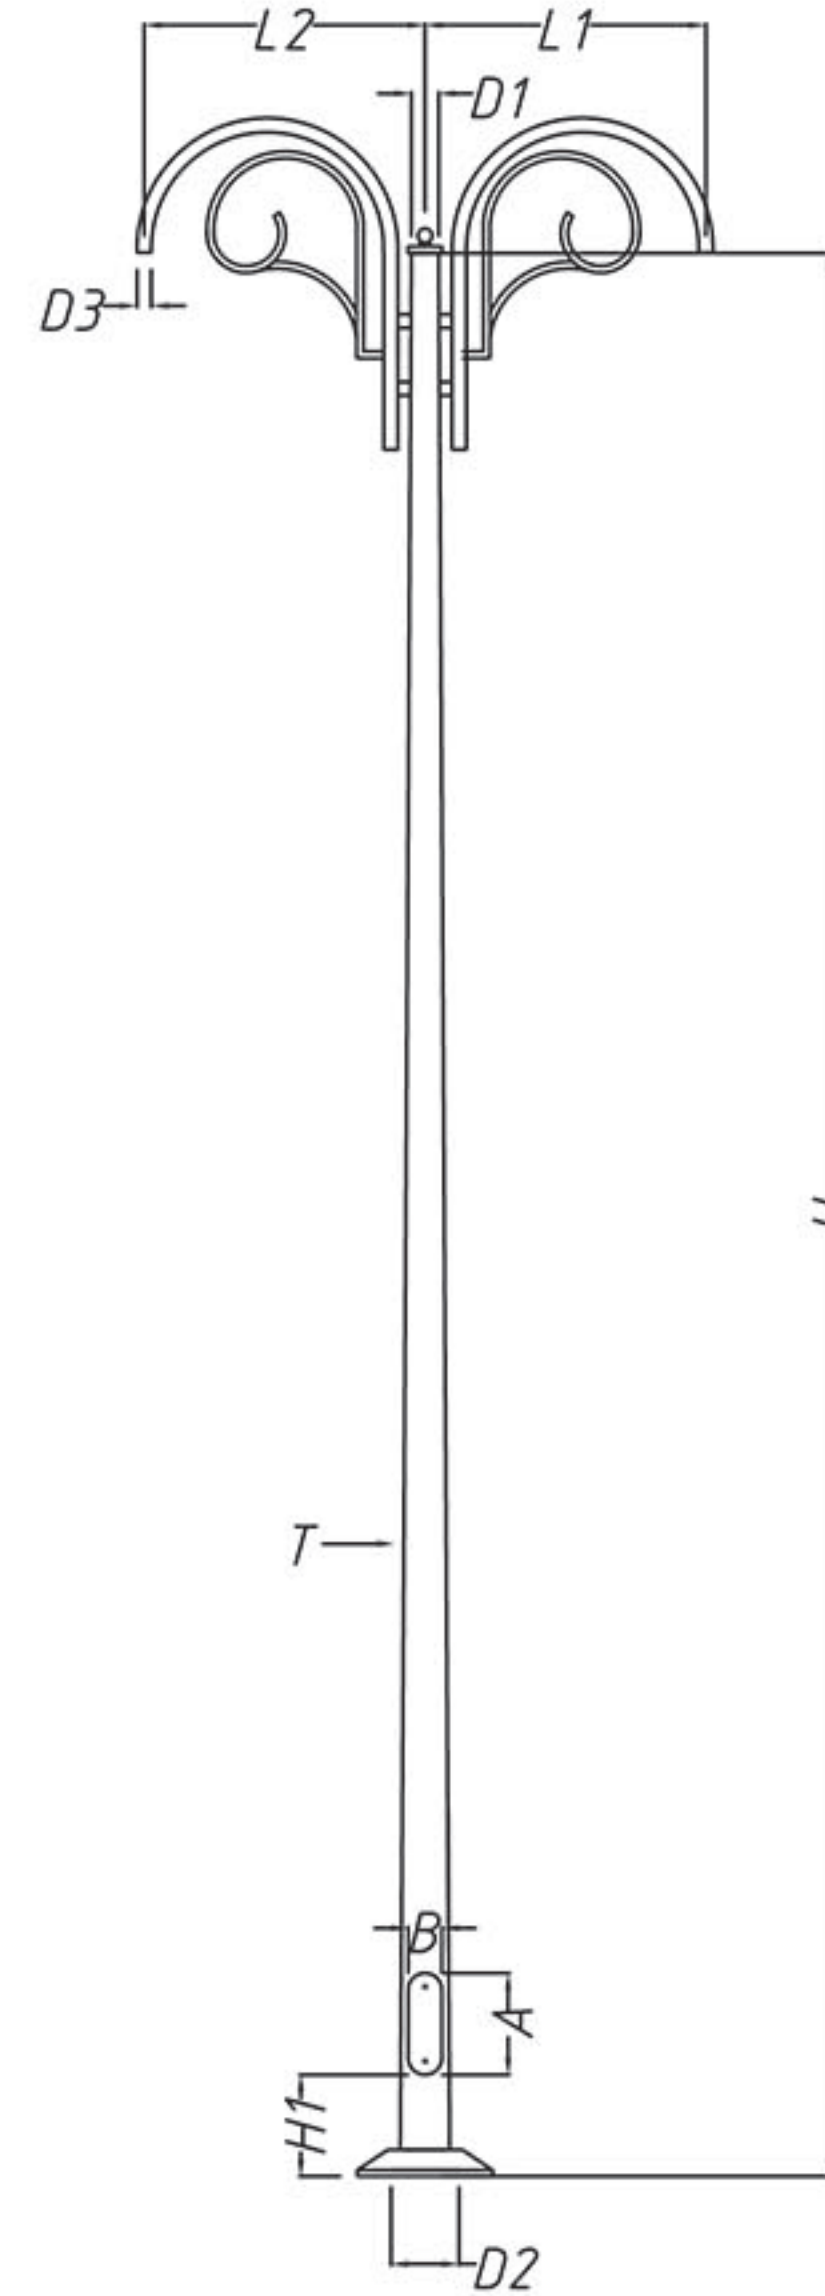

**ALUMINUM
SINGLE-ARM
LIGHT POLE**

◆ **YLDG-T**

**ALUMINUM SINGLE-ARM
LIGHT POLE**

MODEL : YLDG-T

Custom-made according to customer requirements

MODEL M	HEIGHT H	TOP OD D1	BASE OD D2	OD D3	ARM L1	ARM L2	THICK T	DOOR HEIGHT H1	DOOR SIZE (A×B)	BASE SIZE (L×W×T)
YLDG-T1	5000	80	152	60	1500	4500	4.0	500	80 × 250	298 × 298 × 12
YLDG-T2	6000	80	152	60	1500	5500	4.0	500	80 × 250	298 × 298 × 12
YLDG-T3	7000	80	166	60	1500	6500	4.0	500	80 × 250	298 × 298 × 12
YLDG-T4	8000	80	180	60	1500	7500	4.0	500	100 × 300	305 × 305 × 19
YLDG-T5	9000	80	180	60	1500	8500	4.0	500	100 × 300	305 × 305 × 19
YLDG-T6	10000	80	200	60	1500	9500	4.0	500	100 × 300	305 × 305 × 19

◆ YLDG-U

ALUMINUM COURTYARD LIGHT POLE

MODEL : YLDG-U

Other sizes can be custom

MODEL M	HEIGHT H	TOP OD D1	BASE OD D2	OD D3	ARM L1	ARM L2	HEIGHT2 H2	THICK T	DOOR HEIGHT H1	DOOR SIZE (A×B)	BASE SIZE (L×W×T)
YLDG-U1	3000	80	152	60	600	600	3000	4.0	500	80 × 250	298 × 298 × 12
YLDG-U2	4000	80	152	60	600	600	4000	4.0	500	80 × 250	298 × 298 × 12
YLDG-U3	5000	80	152	60	600	600	5000	4.0	500	80 × 250	298 × 298 × 12
YLDG-U4	6000	80	152	60	600	600	6000	4.0	500	80 × 250	298 × 298 × 12

ALUMINUM COURTYARD LIGHT POLE

◆ YLDG-B

ALUMINUM COURTYARD LIGHT POLE

MODEL : YLDG-B

Other sizes can be custom

MODEL M	HEIGHT H	TOP OD D1	BASE OD D2	OD D3	ARM L1	ARM L2	HEIGHT2 H2	THICK T	DOOR HEIGHT H1	DOOR SIZE (A×B)	BASE SIZE (L×W×T)
YLDG-B1	3000	80	152	60	600	600	3000	4.0	500	80 × 250	298 × 298 × 12
YLDG-B2	4000	80	152	60	600	600	4000	4.0	500	80 × 250	298 × 298 × 12
YLDG-B3	5000	80	152	60	600	600	5000	4.0	500	80 × 250	298 × 298 × 12
YLDG-B4	6000	80	152	60	600	600	6000	4.0	500	80 × 250	298 × 298 × 12