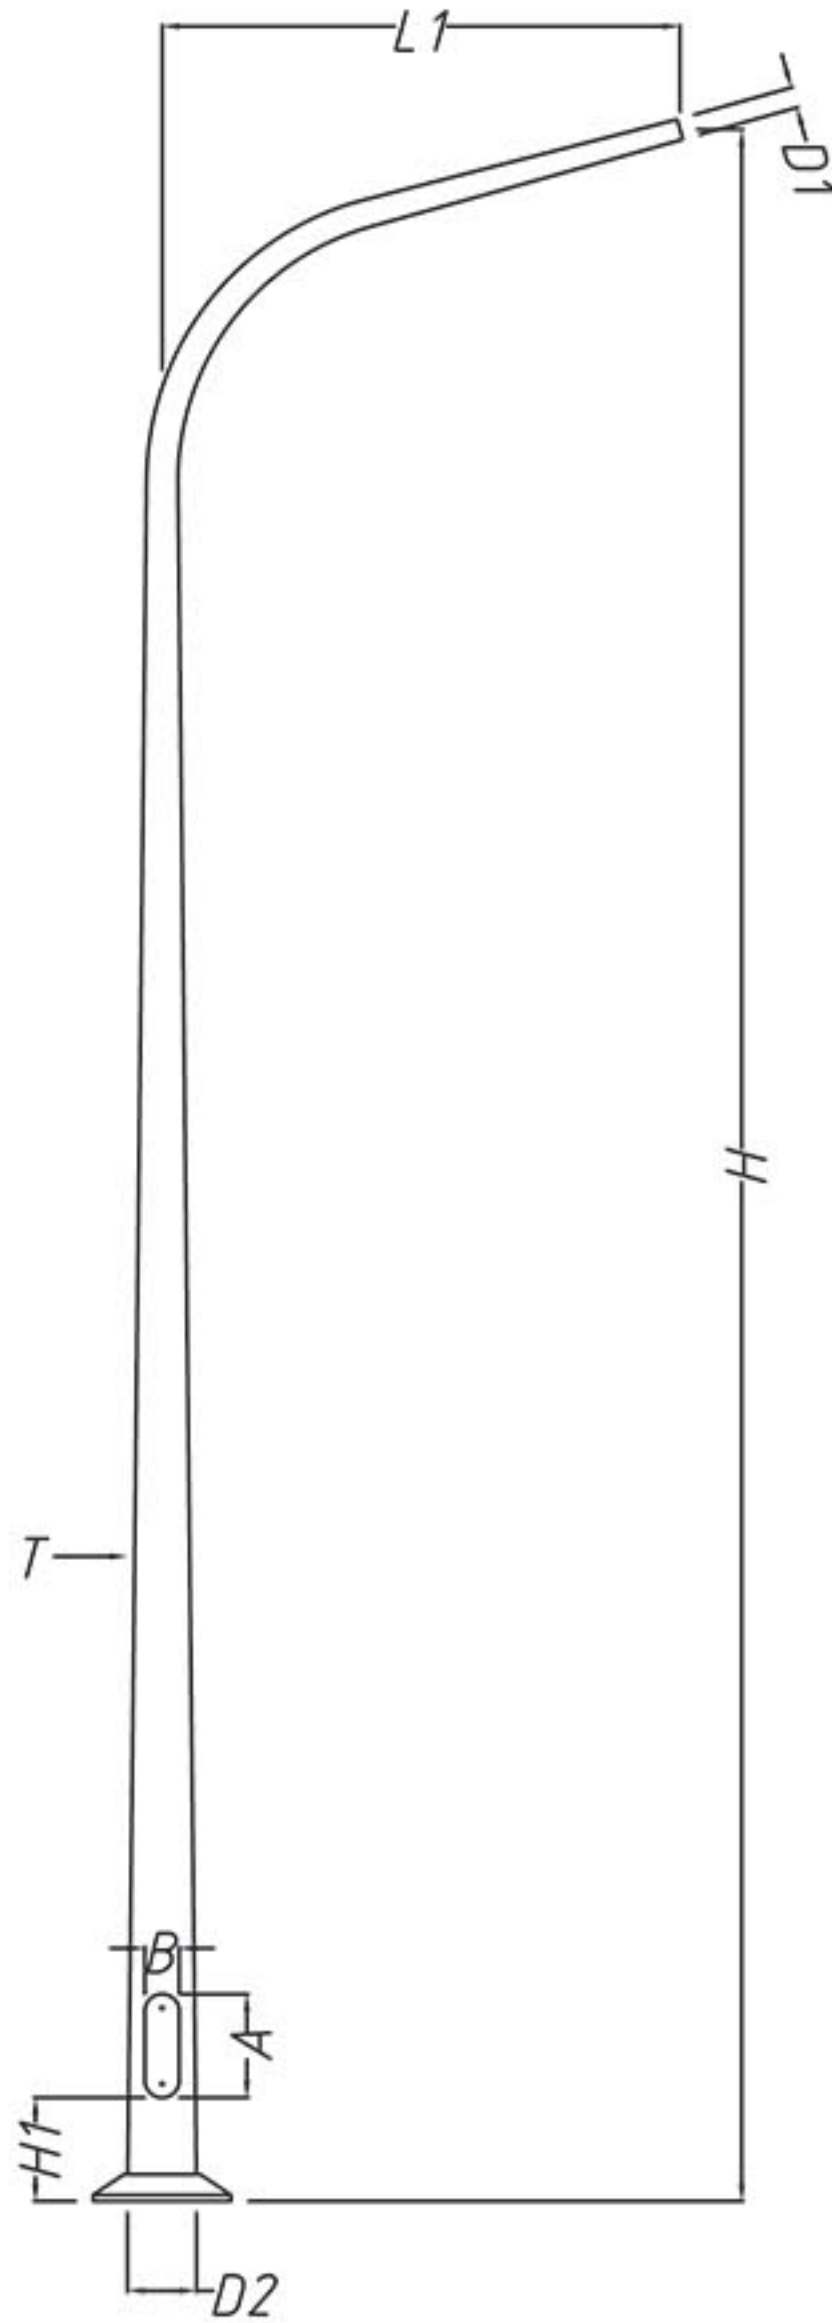

◆ YLDG-E

ALUMINUM CURVED LIGHT POLE

MODEL : YLDG-E

Other sizes can be custom

MODEL M	HEIGHT H	TOP OD D1	BASE OD D2	THICK T	ARM L1	HEIGHT2 H2	DOOR HEIGHT H1	DOOR SIZE (A×B)	BASE SIZE (L×W×T)
YLDG-E1	5000	76	152	4.0	1500	1000	500	80 × 250	298 × 298 × 12
YLDG-E2	6000	76	152	4.0	1500	1000	500	80 × 250	298 × 298 × 12
YLDG-E3	7000	76	166	4.0	1800	1200	500	80 × 250	298 × 298 × 12
YLDG-E4	8000	76	180	4.0	1800	1200	500	100 × 300	305 × 305 × 19
YLDG-E5	9000	76	180	4.0	2000	1500	500	100 × 300	305 × 305 × 19
YLDG-E6	10000	76	200	4.0	2000	1500	500	100 × 300	305 × 305 × 19

◆ YLDG-Z

ALUMINUM TAPERED LIGHT POLE

MODEL : YLDG-Z

Other sizes can be custom

MODEL M	HEIGHT H	TOP OD D1	BASE OD D2	THICK T	DOOR HEIGHT H1	DOOR SIZE (A×B)	BASE SIZE (L×W×T)
YLDG-Z1	3000	76	152	4.0	500	80 × 250	298 × 298 × 12
YLDG-Z2	4000	76	152	4.0	500	80 × 250	298 × 298 × 12
YLDG-Z3	5000	76	152	4.0	500	80 × 250	298 × 298 × 12
YLDG-Z4	6000	76	152	4.0	500	80 × 250	298 × 298 × 12
YLDG-Z5	7000	76	166	4.0	500	80 × 250	298 × 298 × 12
YLDG-Z6	8000	76	166	4.0	500	80 × 250	298 × 298 × 12
YLDG-Z7	9000	76	180	4.0	500	100 × 300	305 × 305 × 19
YLDG-Z8	10000	76	200	4.0	500	100 × 300	305 × 305 × 19

◆ YLDG-D

ALUMINUM SINGLE-ARM LIGHT POLE

MODEL : YLDG-D

Other sizes can be custom

MODEL M	HEIGHT H	TOP OD D1	BASE OD D2	THICK T	ARM L1	DOOR HEIGHT H1	DOOR SIZE (A×B)	BASE SIZE (L×W×T)
YLDG-D1	5000	76	152	4.0	1500	500	80 × 250	298 × 298 × 12
YLDG-D2	6000	76	152	4.0	1500	500	80 × 250	298 × 298 × 12
YLDG-D3	7000	76	166	4.0	1500	500	80 × 250	298 × 298 × 12
YLDG-D4	8000	76	180	4.0	1500	500	100 × 300	305 × 305 × 19
YLDG-D5	9000	76	180	4.0	1500	500	100 × 300	305 × 305 × 19
YLDG-D6	10000	76	200	4.0	1500	500	100 × 300	305 × 305 × 19