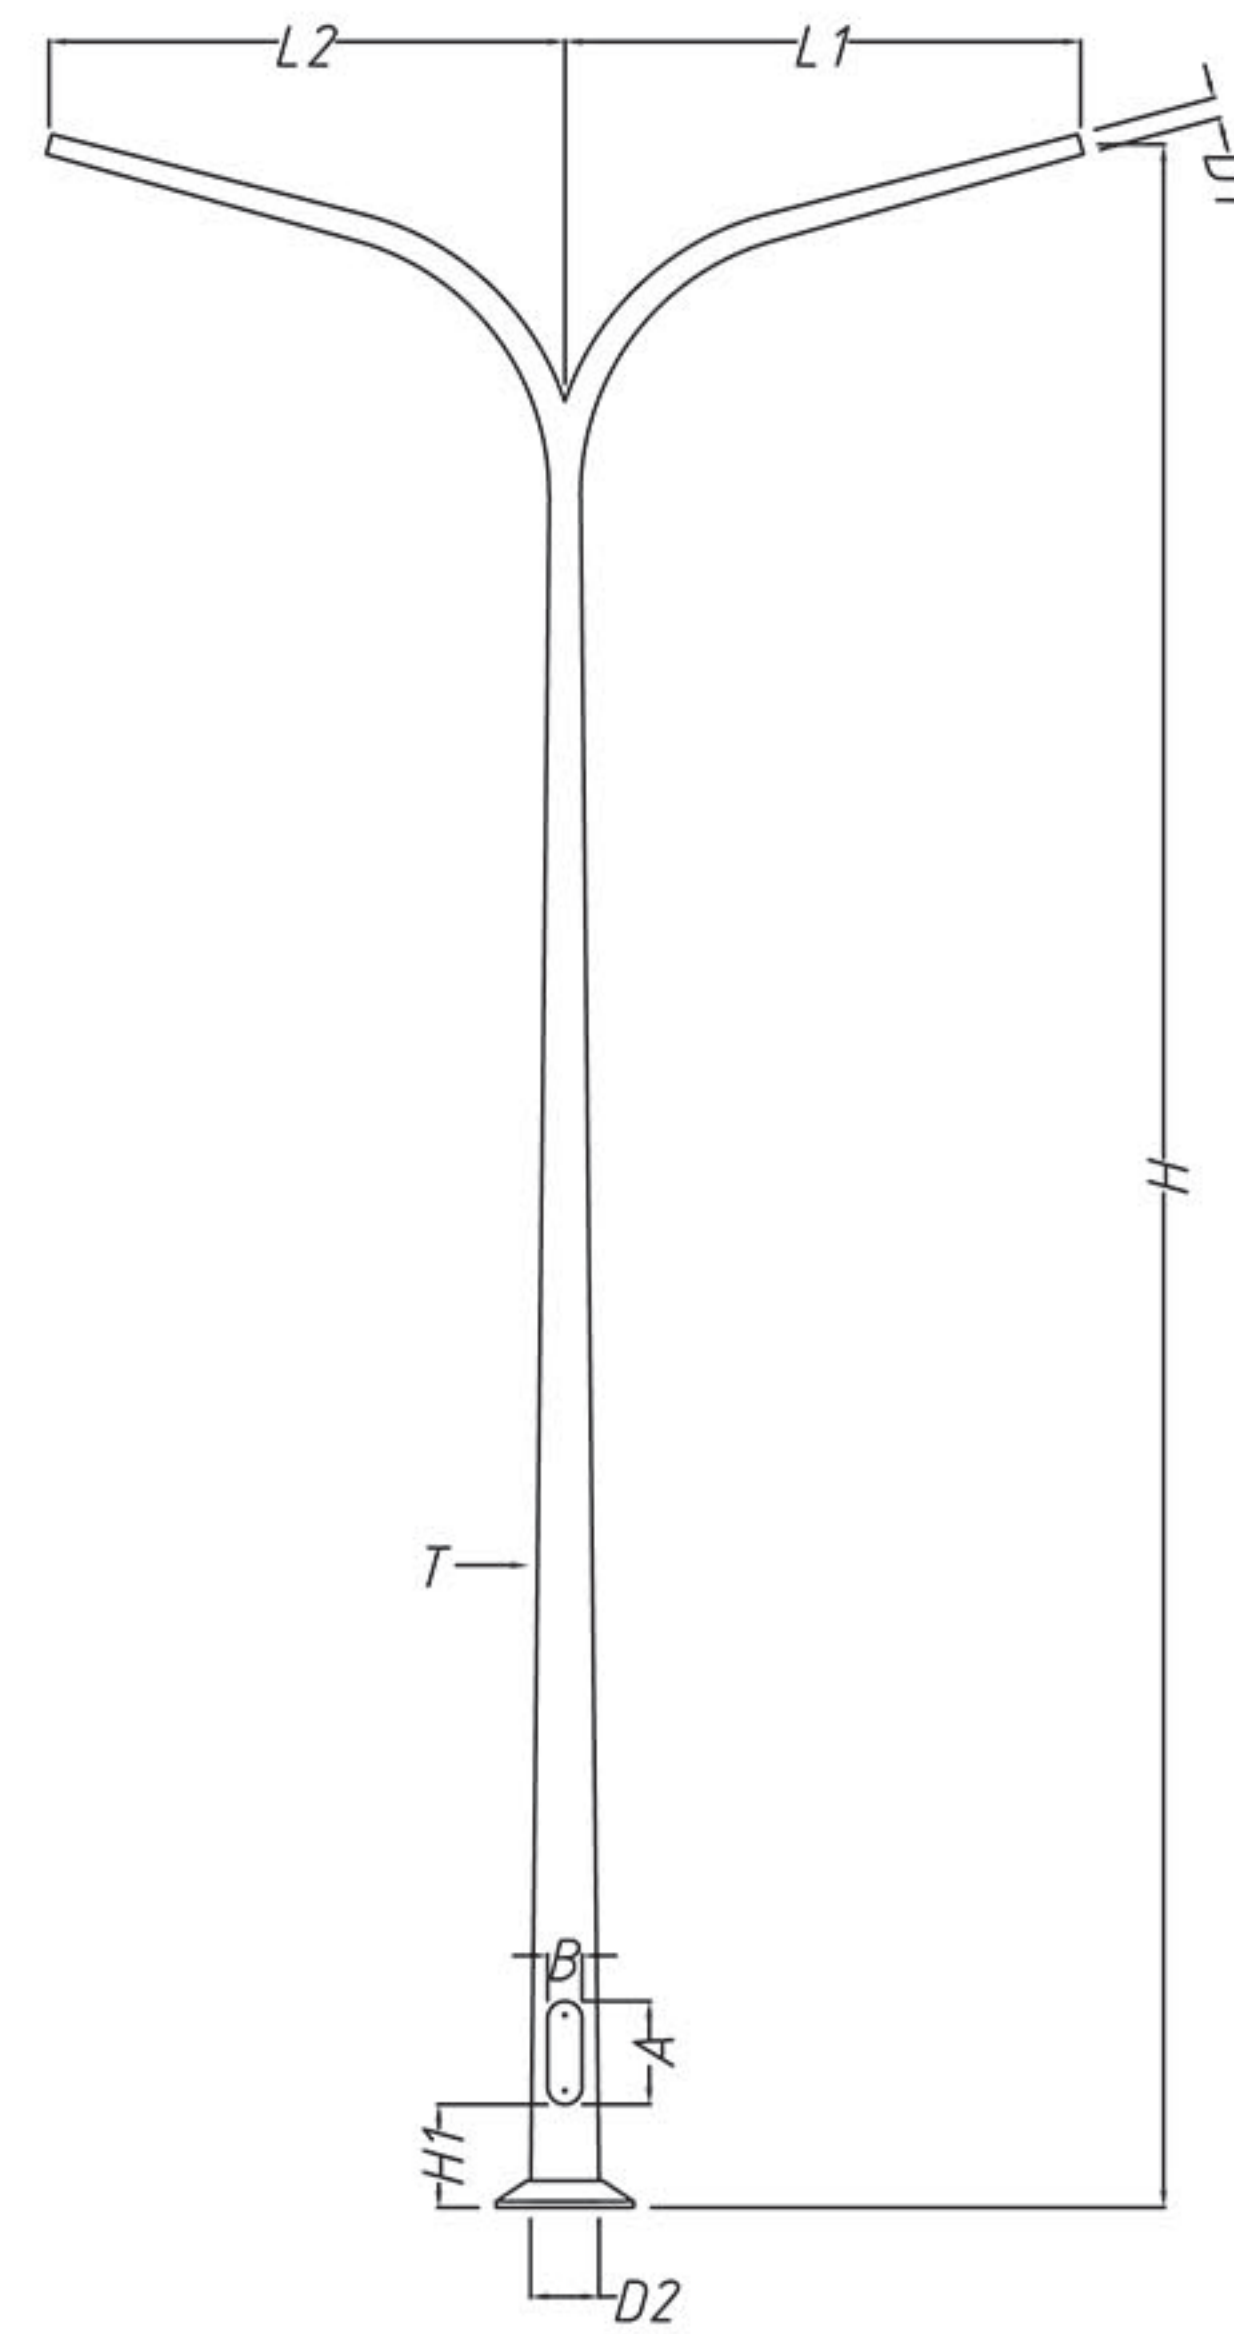

Aluminum light pole

Traditional light pole

◆ YLDG-N

ALUMINUM GOUD SHAPE LIGHT POLE

MODEL : YLDG-N

Other sizes can be custom

MODEL M	HEIGHT H	TOP OD D1	OD D2	BASE OD D3	THICK T	DOOR HEIGHT H1	DOOR SIZE (A×B)	BASE SIZE (L×W×T)
YLDG-N1	3000	60	80	180	4.0	500	80 × 250	260 × 260 × 12
YLDG-N2	4000	60	80	180	4.0	500	80 × 250	260 × 260 × 12
YLDG-N3	5000	60	80	200	4.0	500	80 × 250	305 × 305 × 19
YLDG-N4	6000	60	80	200	4.0	500	80 × 250	305 × 305 × 19

◆ YLDG-D

ALUMINUM SINGLE-ARM LIGHT POLE

MODEL : YLDG-D

Other sizes can be custom

MODEL M	HEIGHT H	TOP OD D1	BASE OD D2	THICK T	ARM L1	DOOR HEIGHT H1	DOOR SIZE (A×B)	BASE SIZE (L×W×T)
YLDG-D1	5000	76	152	4.0	1500	500	80 × 250	298 × 298 × 12
YLDG-D2	6000	76	152	4.0	1500	500	80 × 250	298 × 298 × 12
YLDG-D3	7000	76	166	4.0	1500	500	80 × 250	298 × 298 × 12
YLDG-D4	8000	76	180	4.0	1500	500	100 × 300	305 × 305 × 19
YLDG-D5	9000	76	180	4.0	1500	500	100 × 300	305 × 305 × 19
YLDG-D6	10000	76	200	4.0	1500	500	100 × 300	305 × 305 × 19

ALUMINUM SINGLE-ARM LIGHT POLE

ALUMINUM DOUBLE-ARM LIGHT POLE

◆ YLDG-S

ALUMINUM DOUBLE-ARM LIGHT POLE

MODEL : YLDG-S

Other sizes can be custom

MODEL M	HEIGHT H	TOP OD D1	BASE OD D2	THICK T	ARM L1	ARM L2	DOOR HEIGHT H1	DOOR SIZE (A×B)	BASE SIZE (L×W×T)
YLDG-S1	5000	76	152	4.0	1500	1500	500	80×250	298×298×12
YLDG-S2	6000	76	152	4.0	1500	1500	500	80×250	298×298×12
YLDG-S3	7000	76	166	4.0	1500	1500	500	80×250	298×298×12
YLDG-S4	8000	76	180	4.0	1500	1500	500	100×300	305×305×19
YLDG-S5	9000	76	180	4.0	1500	1500	500	100×300	305×305×19
YLDG-S6	10000	76	200	4.0	1500	1500	500	100×300	305×305×19