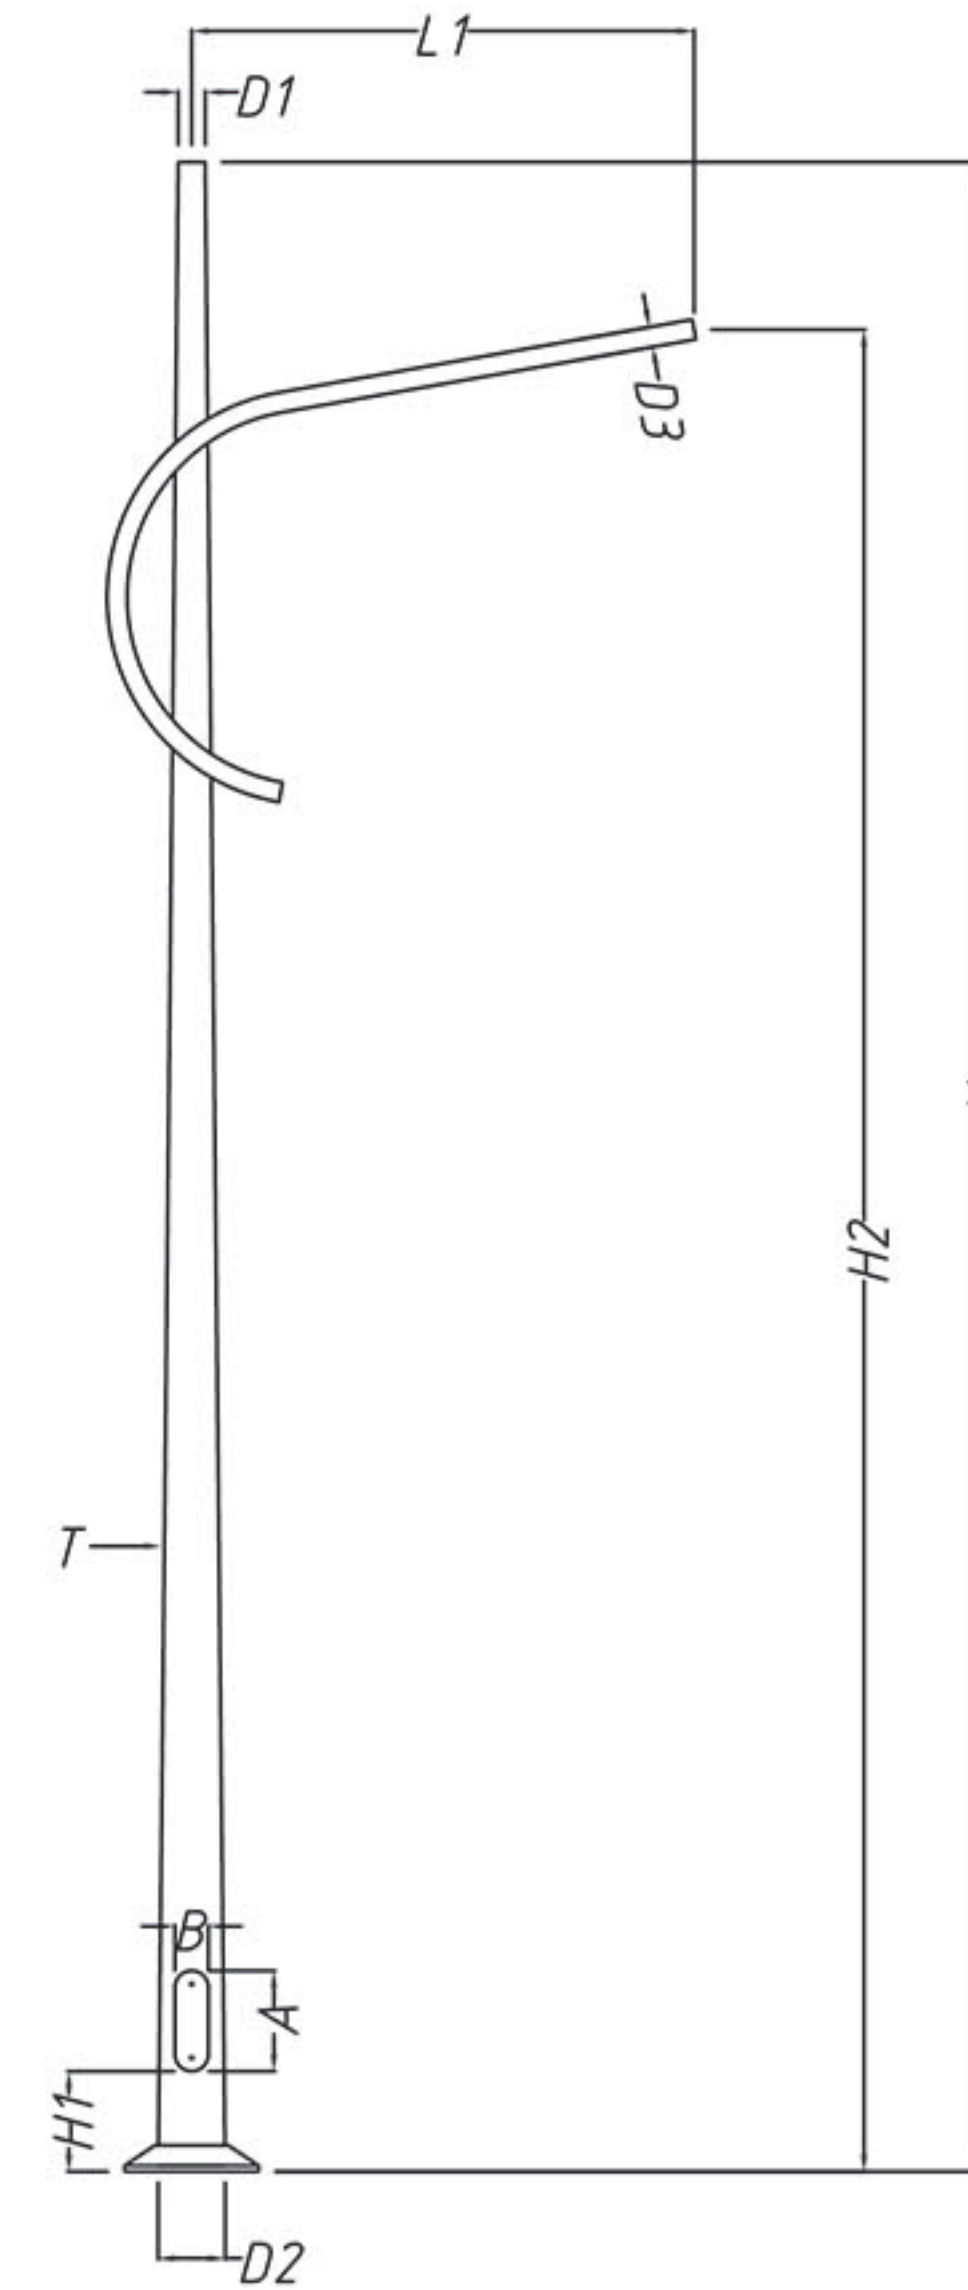

◆ **YLDG-T**

**ALUMINUM SINGLE-ARM
LIGHT POLE**

MODEL : YLDG-T

Custom-made according to customer requirements

MODEL M	HEIGHT H	TOP OD D1	BASE OD D2	OD D3	ARM L1	ARM L2	THICK T	DOOR HEIGHT H1	DOOR SIZE (A×B)	BASE SIZE (L×W×T)
YLDG-T1	5000	80	152	60	1500	4500	4.0	500	80 × 250	298 × 298 × 12
YLDG-T2	6000	80	152	60	1500	5500	4.0	500	80 × 250	298 × 298 × 12
YLDG-T3	7000	80	166	60	1500	6500	4.0	500	80 × 250	298 × 298 × 12
YLDG-T4	8000	80	180	60	1500	7500	4.0	500	100 × 300	305 × 305 × 19
YLDG-T5	9000	80	180	60	1500	8500	4.0	500	100 × 300	305 × 305 × 19
YLDG-T6	10000	80	200	60	1500	9500	4.0	500	100 × 300	305 × 305 × 19