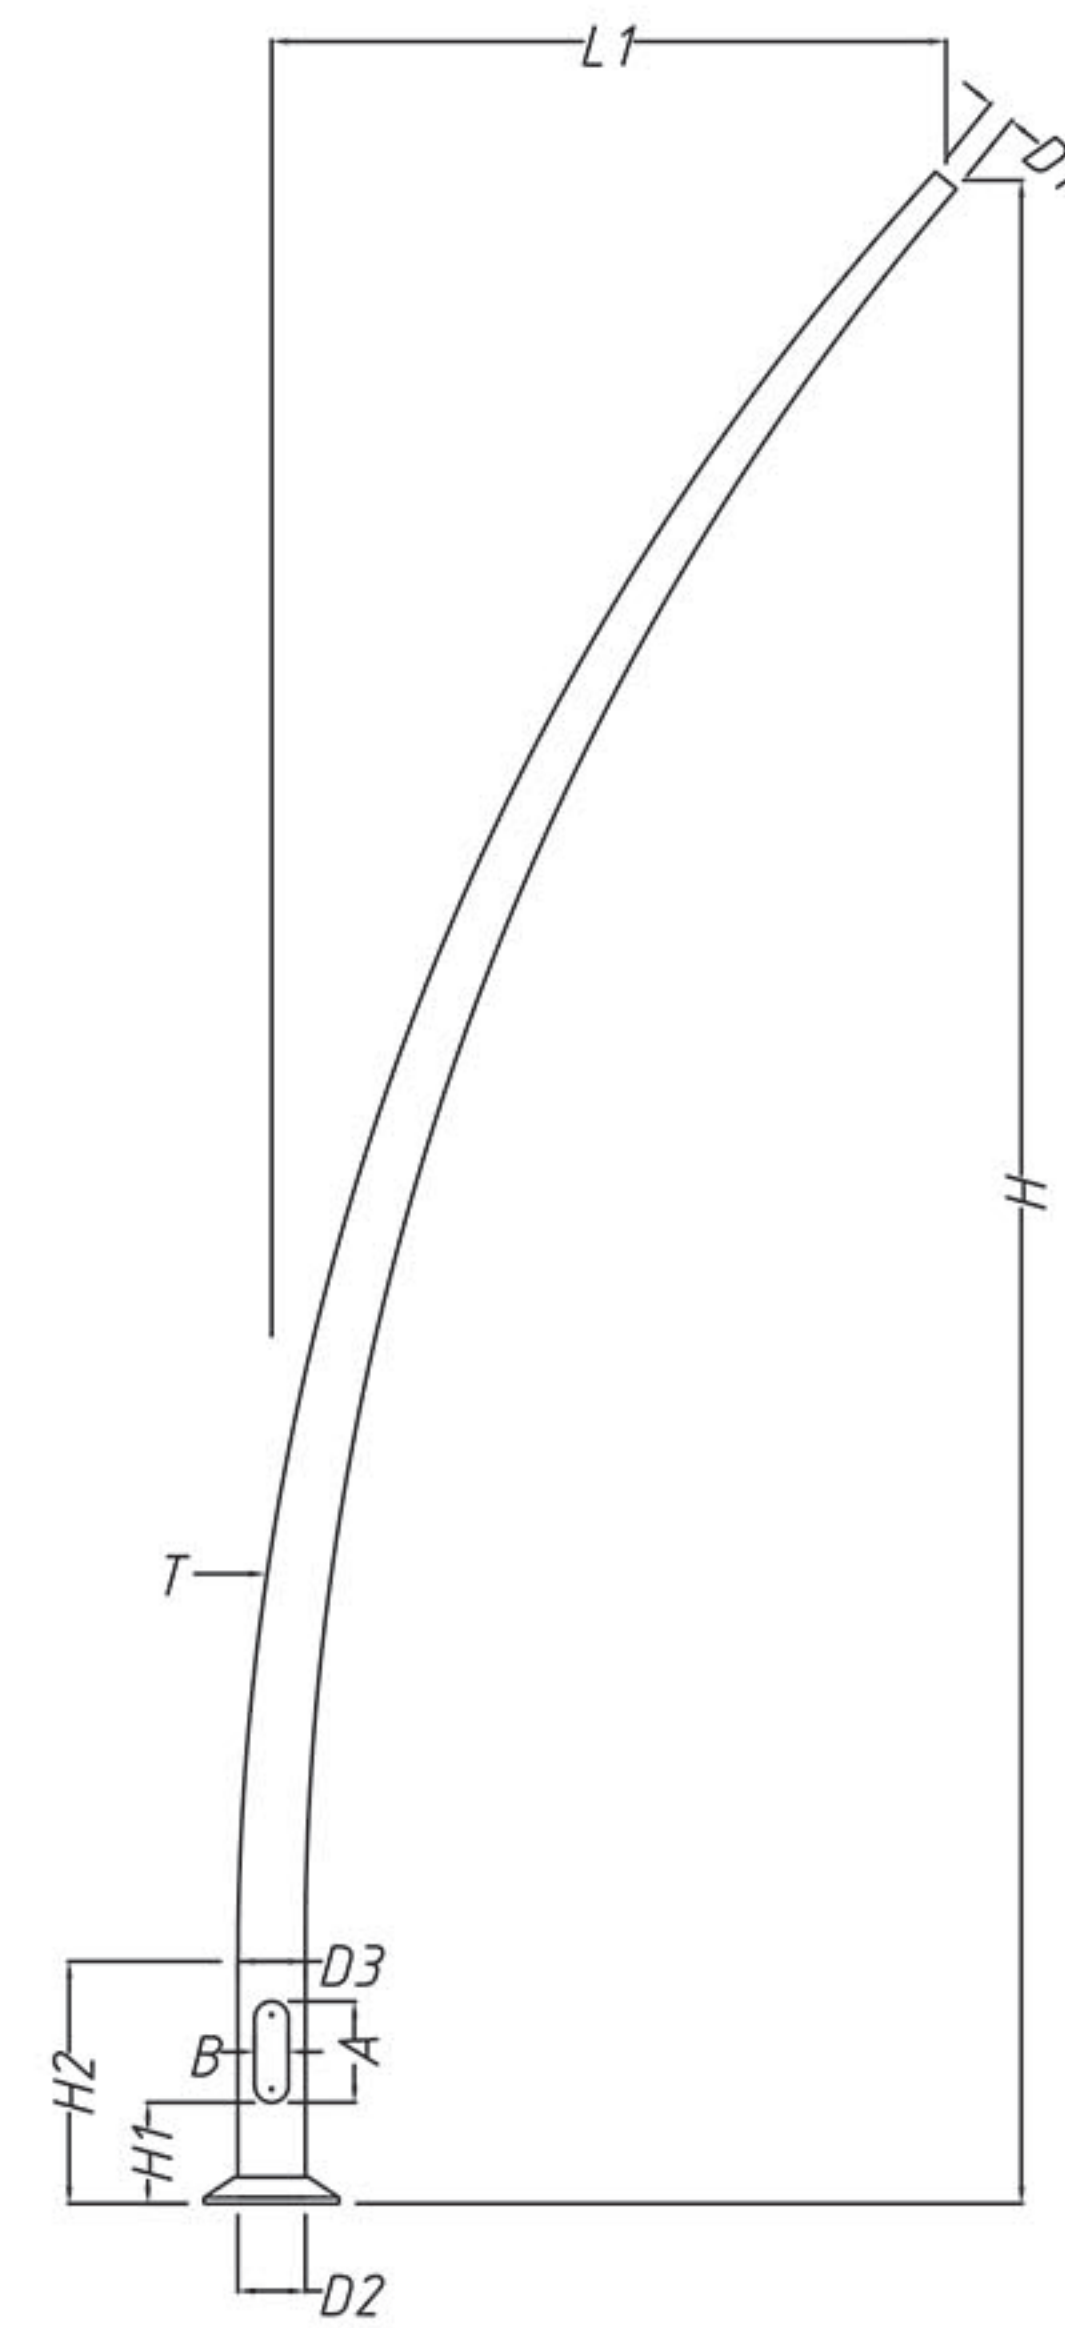

◆ YLDG-E

ALUMINUM CURVED LIGHT POLE

MODEL : YLDG-E

Other sizes can be custom

MODEL M	HEIGHT H	TOP OD D1	BASE OD D2	THICK T	ARM L1	HEIGHT2 H2	DOOR HEIGHT H1	DOOR SIZE (A×B)	BASE SIZE (L×W×T)
YLDG-E1	5000	76	152	4.0	1500	1000	500	80 × 250	298 × 298 × 12
YLDG-E2	6000	76	152	4.0	1500	1000	500	80 × 250	298 × 298 × 12
YLDG-E3	7000	76	166	4.0	1800	1200	500	80 × 250	298 × 298 × 12
YLDG-E4	8000	76	180	4.0	1800	1200	500	100 × 300	305 × 305 × 19
YLDG-E5	9000	76	180	4.0	2000	1500	500	100 × 300	305 × 305 × 19
YLDG-E6	10000	76	200	4.0	2000	1500	500	100 × 300	305 × 305 × 19