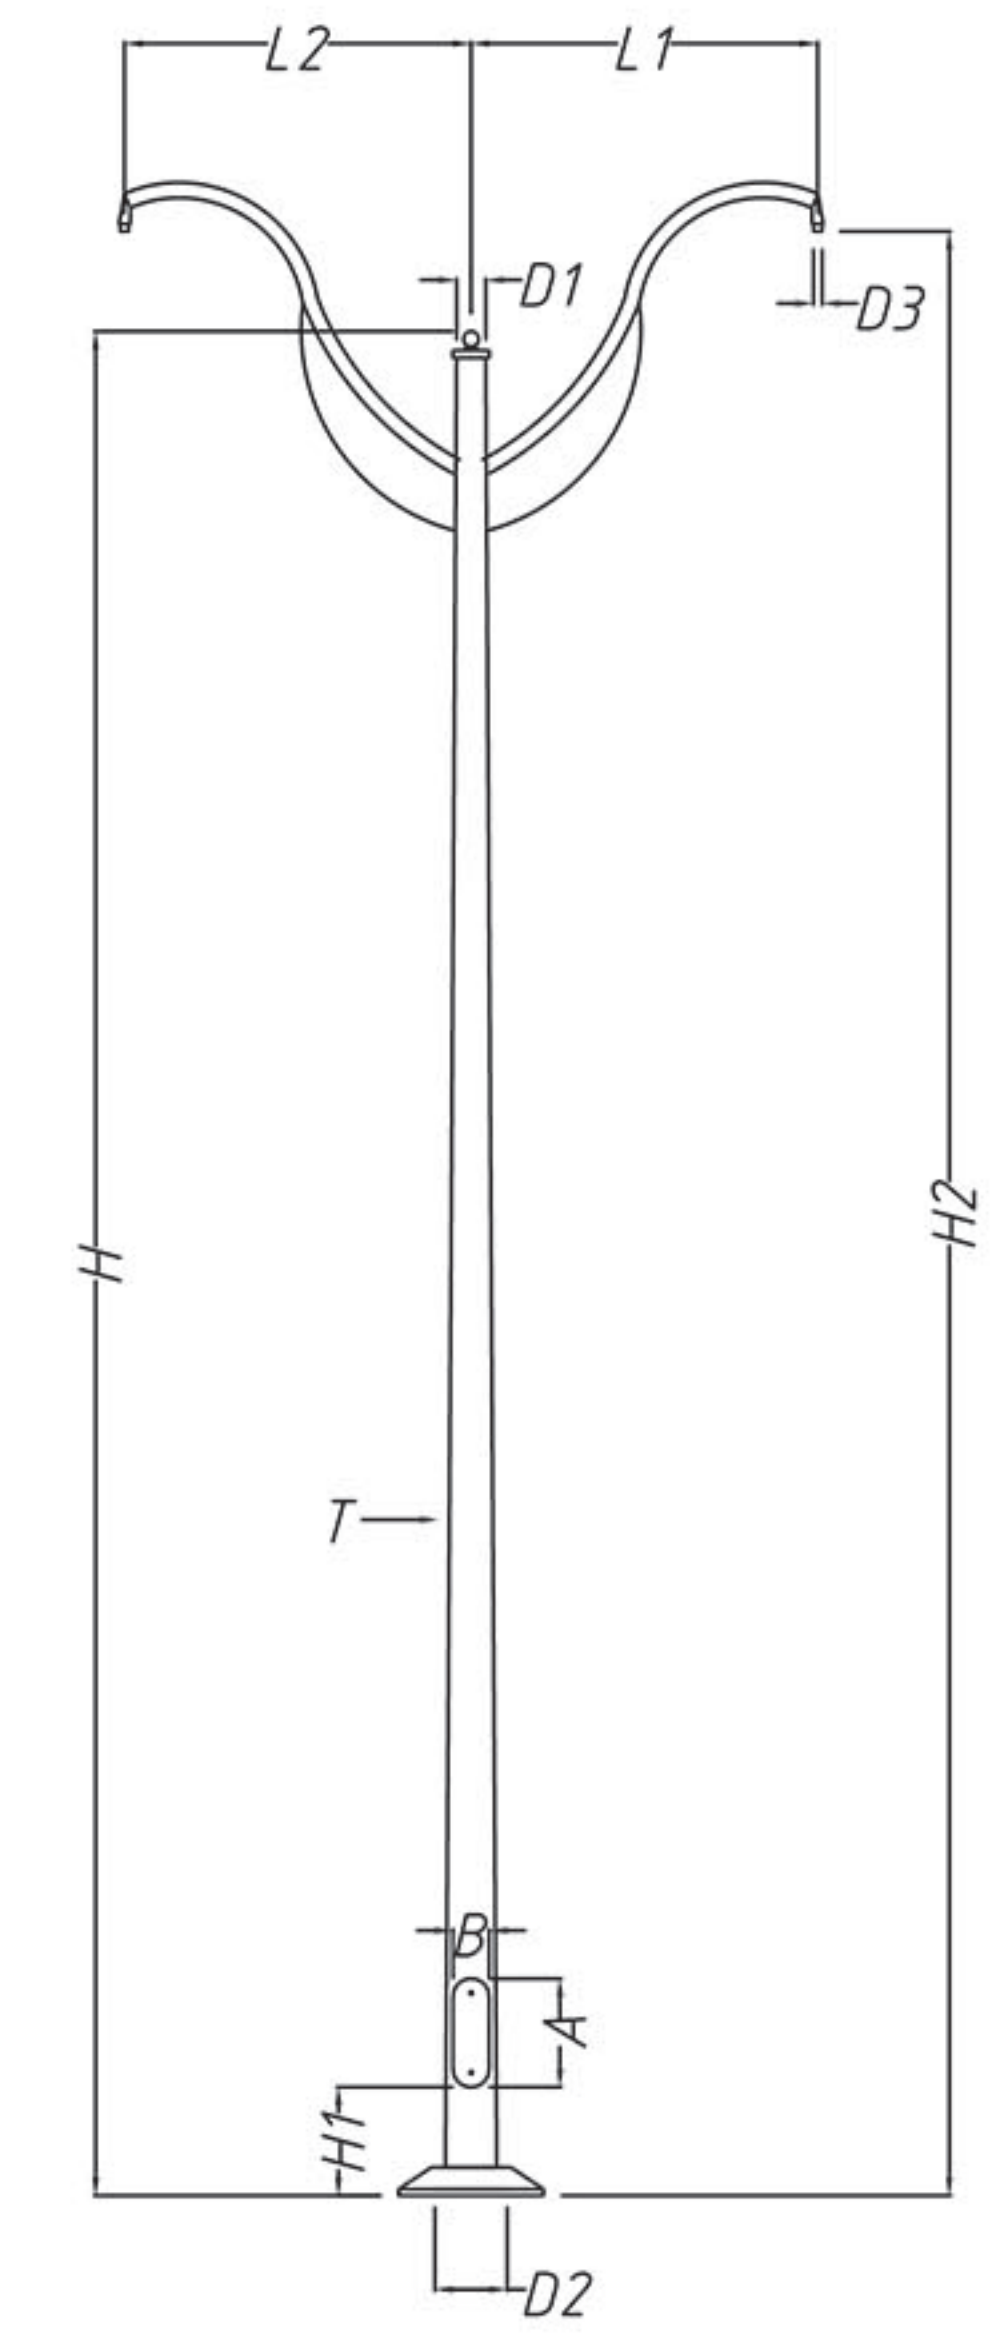

◆ **YLDG-J**

**ALUMINUM COURTYARD
LIGHT POLE**

MODEL : YLDG-J

Other sizes can be custom

MODEL M	HEIGHT H	TOP OD D1	BASE OD D2	OD D3	ARM L1	ARM L2	HEIGHT2 H2	THICK T	DOOR HEIGHT H1	DOOR SIZE (A×B)	BASE SIZE (L×W×T)
YLDG-J1	3000	80	152	60	600	600	3000	4.0	500	80×250	298×298×12
YLDG-J2	4000	80	152	60	600	600	4000	4.0	500	80×250	298×298×12
YLDG-J3	5000	80	152	60	600	600	5000	4.0	500	80×250	298×298×12
YLDG-J4	6000	80	152	60	600	600	6000	4.0	500	80×250	298×298×12